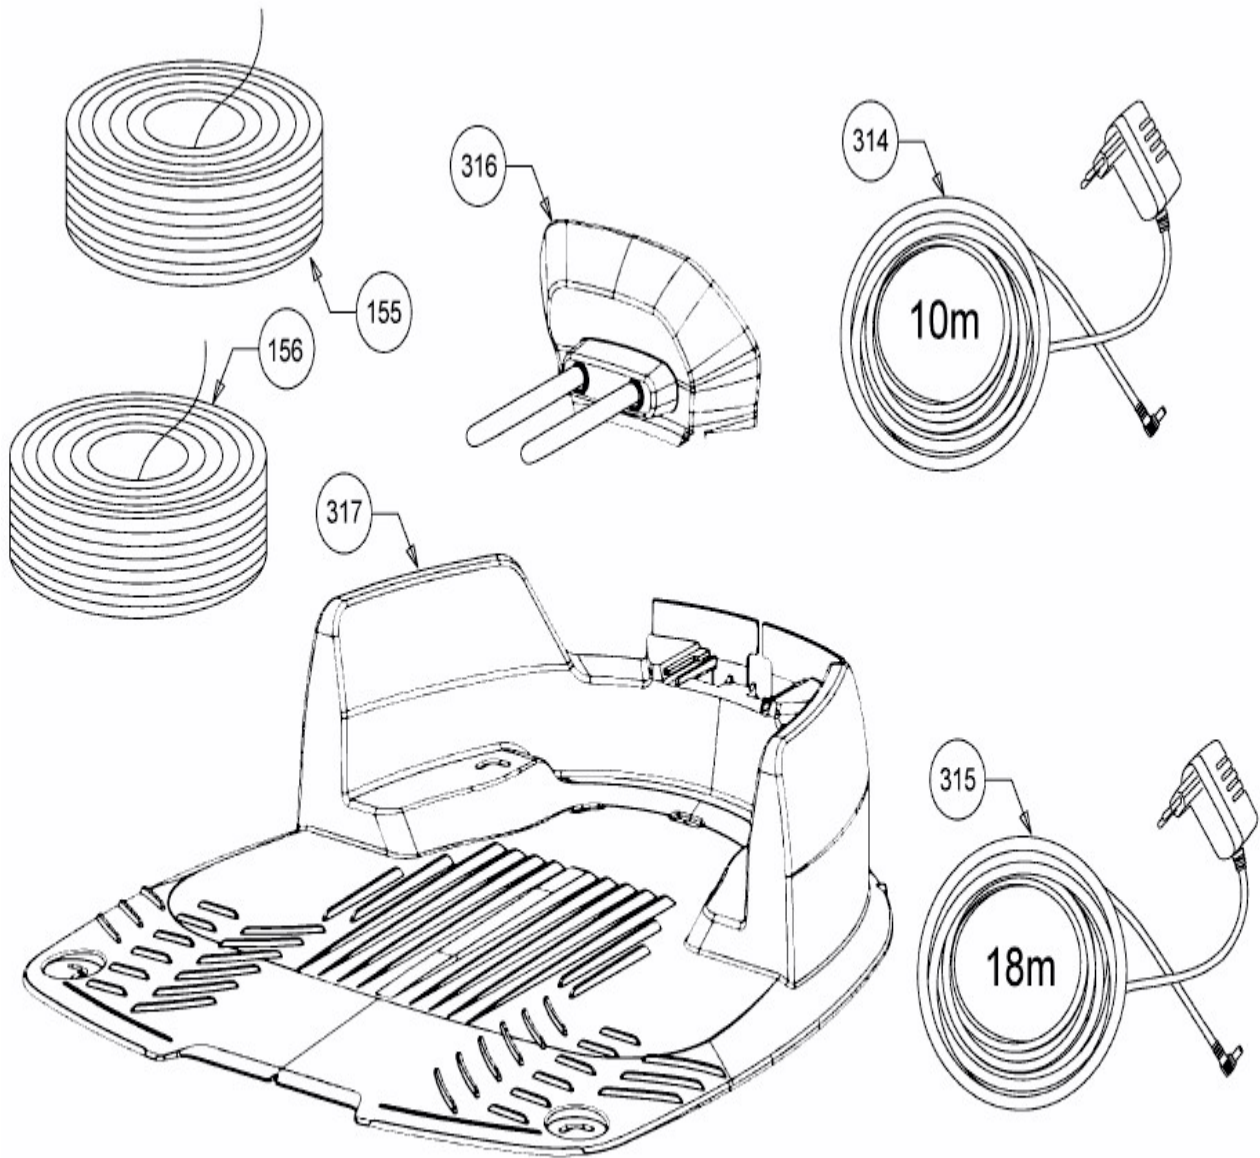

[RX 20 U \(White\)](#) > [PRD9000YW \(2017\)](#) > [Basisstation, Begrenzungsdraht, Netzgerät](#)

E3-09883A-01