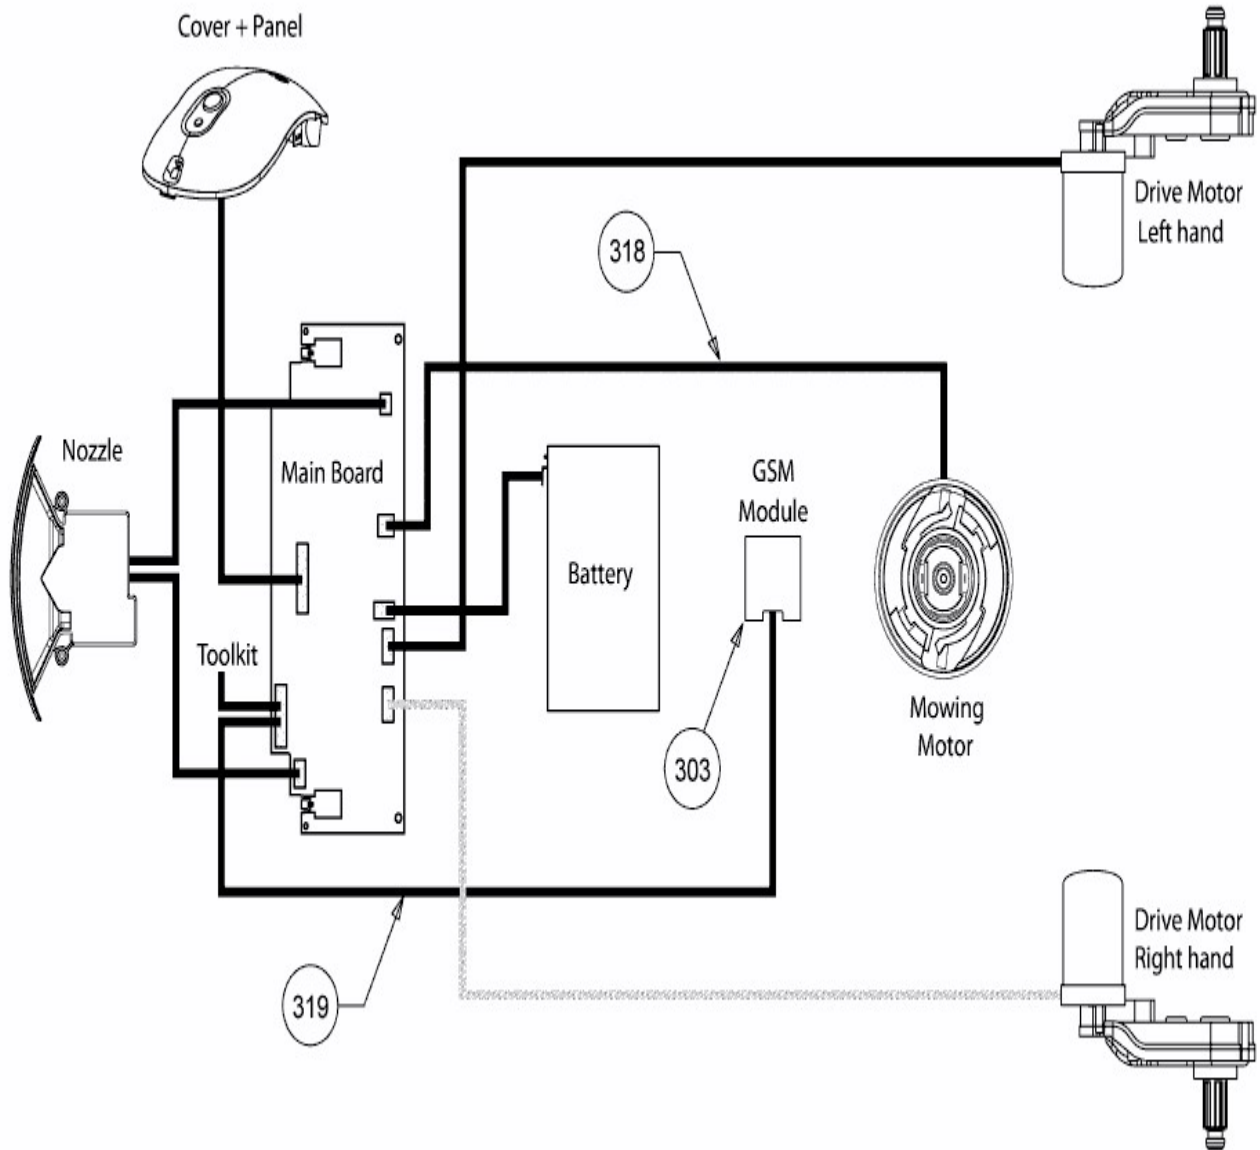

[RX 20 U \(Red\) > PRD9000YR \(2017\) > Kabel Mähmotor, Kabel Kommunikationsübertragung, Schaltplan](#)

E3-09886A-01