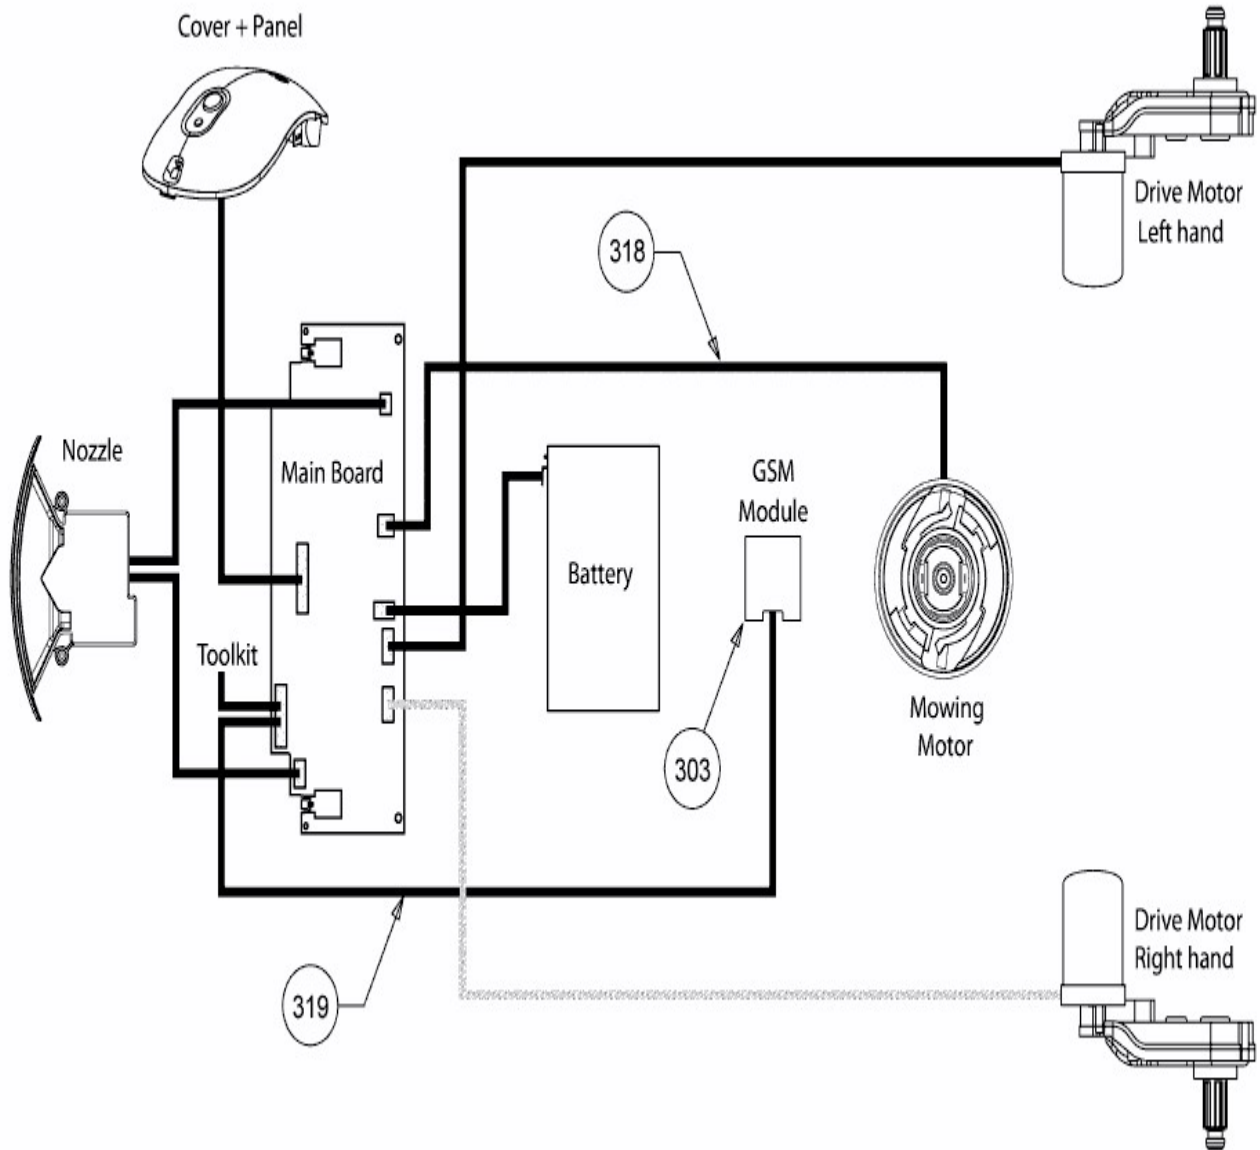

[RX 20 U \(Black\)](#) > [PRD9000YB \(2017\)](#) > [Kabel Mähmotor, Kabel Kommunikationsübertragung, Schaltplan](#)

E3-09886A-01