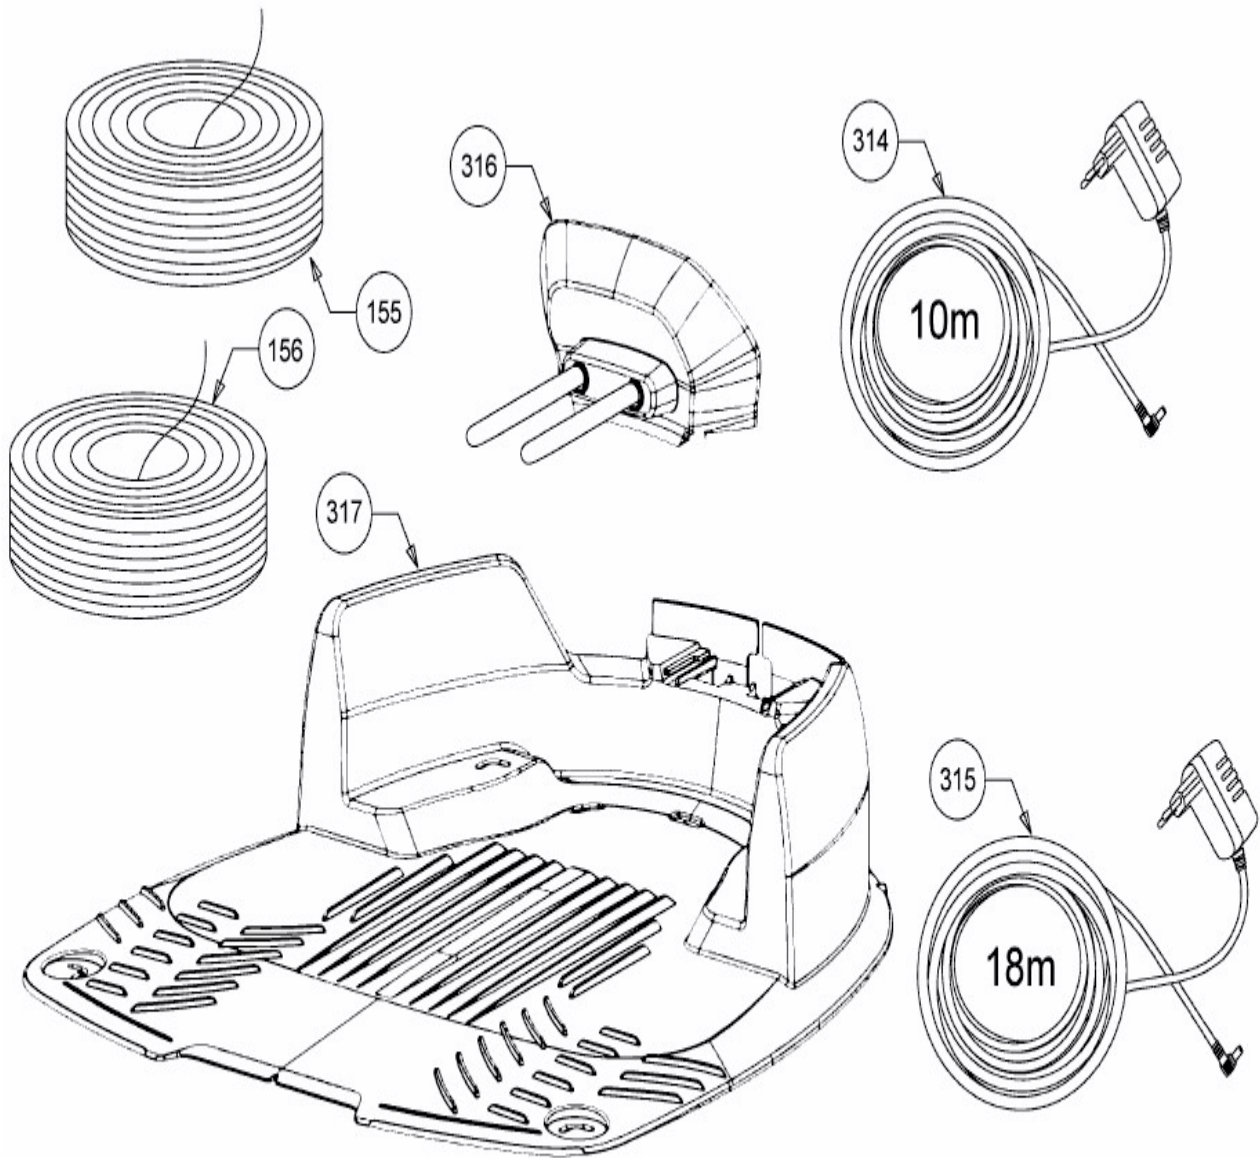

[RX 20 PRO \(White\)](#) > [PRD9000W \(2017\)](#) > [Basisstation, Begrenzungsdraht, Netzgerät](#)

E3-09883A-01