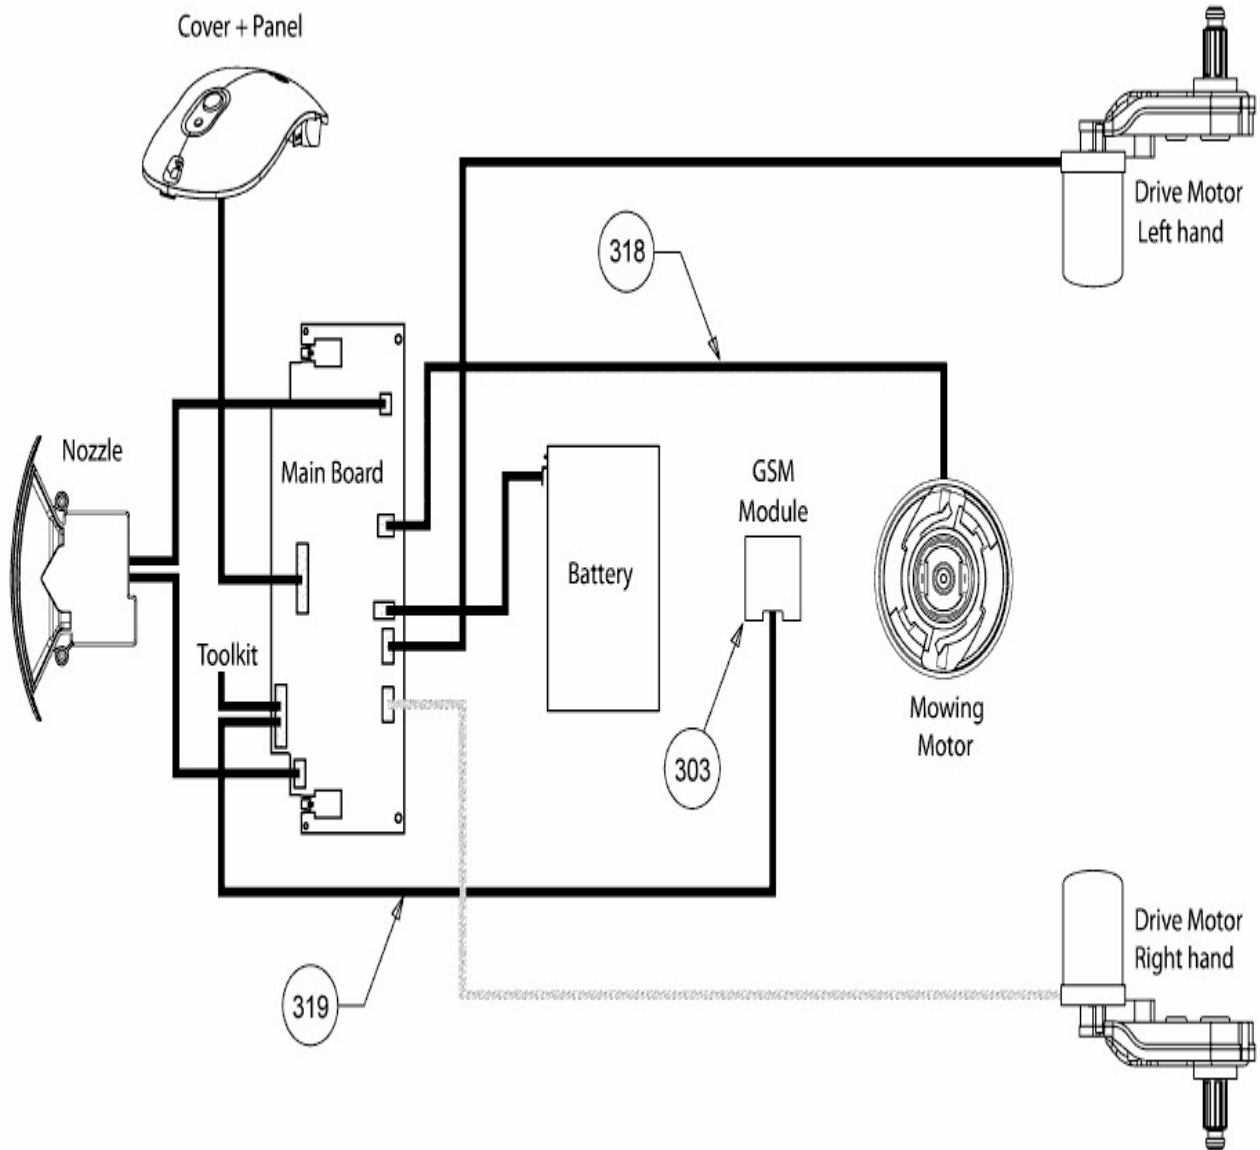

[RX 20 PRO \(Red\) > PRD9000R \(2017\) > Kabel Mähmotor, Kabel Kommunikationsübertragung, Schaltplan](#)

E3-09886A-01