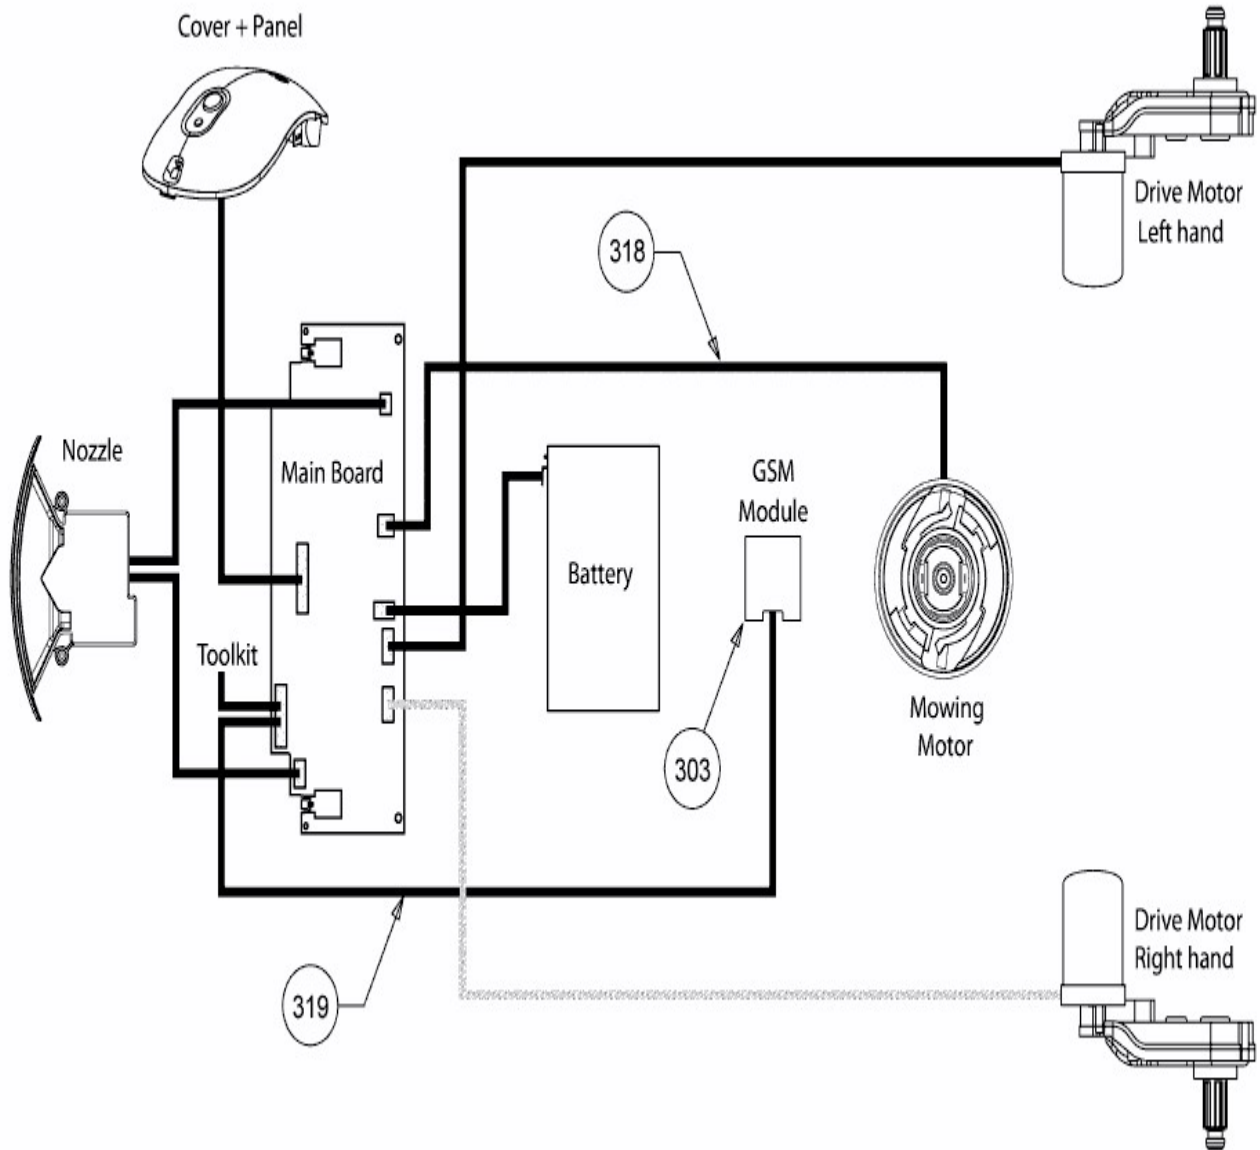

[RX 20 PRO \(Black\)](#) > [PRD9000B \(2017\)](#) > [Kabel Mähmotor, Kabel Kommunikationsübertragung, Schaltplan](#)

E3-09886A-01