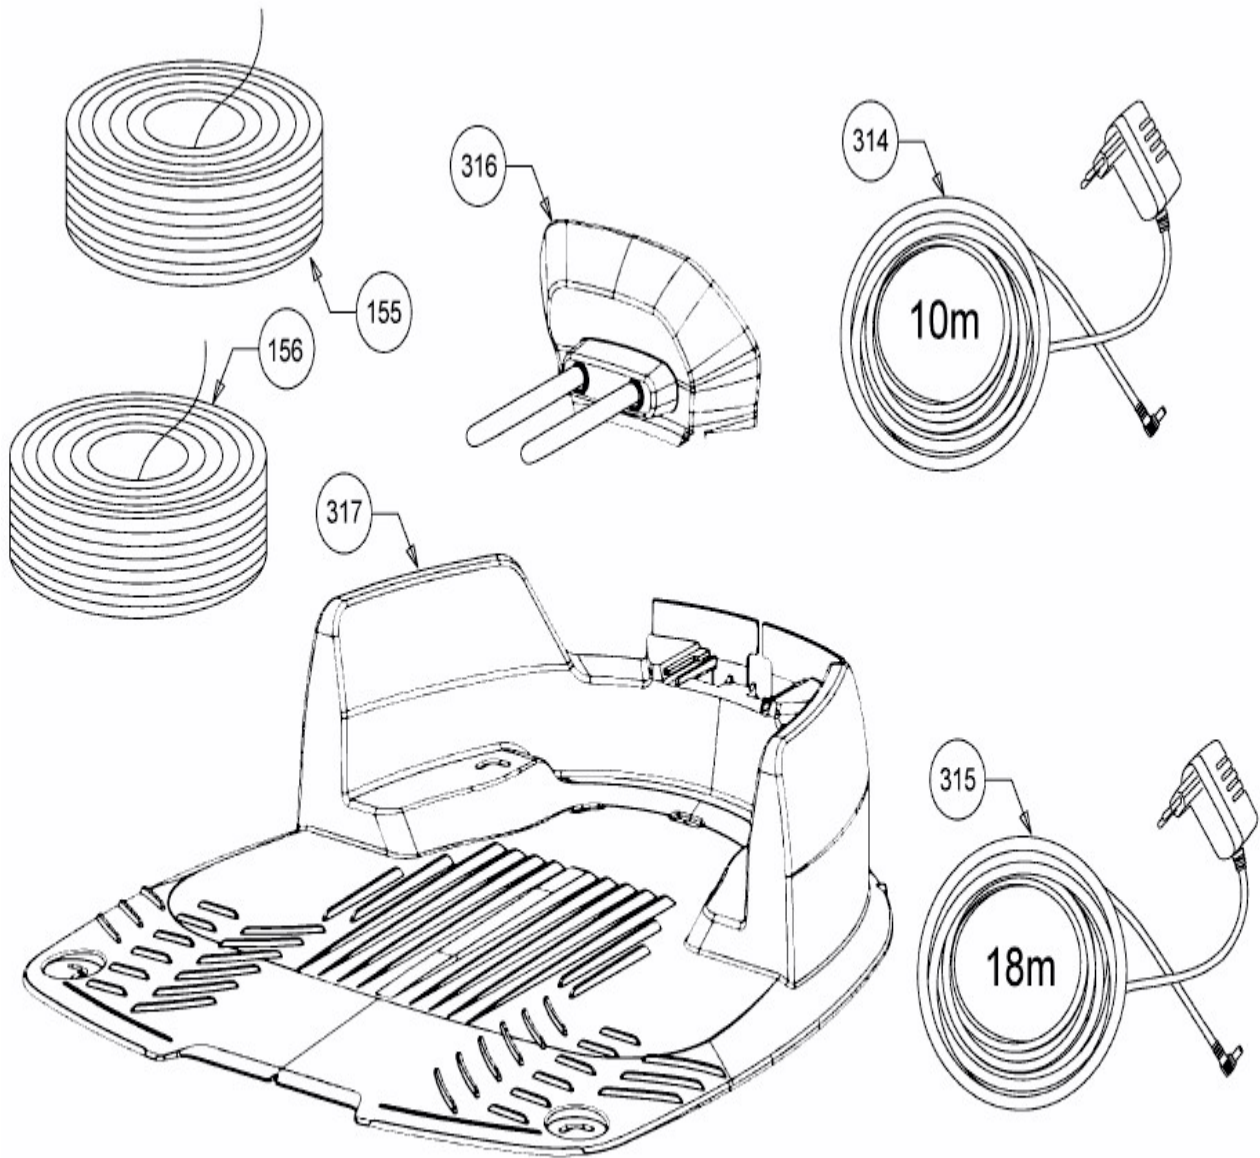

[RX 20 PRO \(Black\)](#) > [PRD9000B \(2017\)](#) > [Basisstation, Begrenzungsdraht, Netzgerät](#)

E3-09883A-01