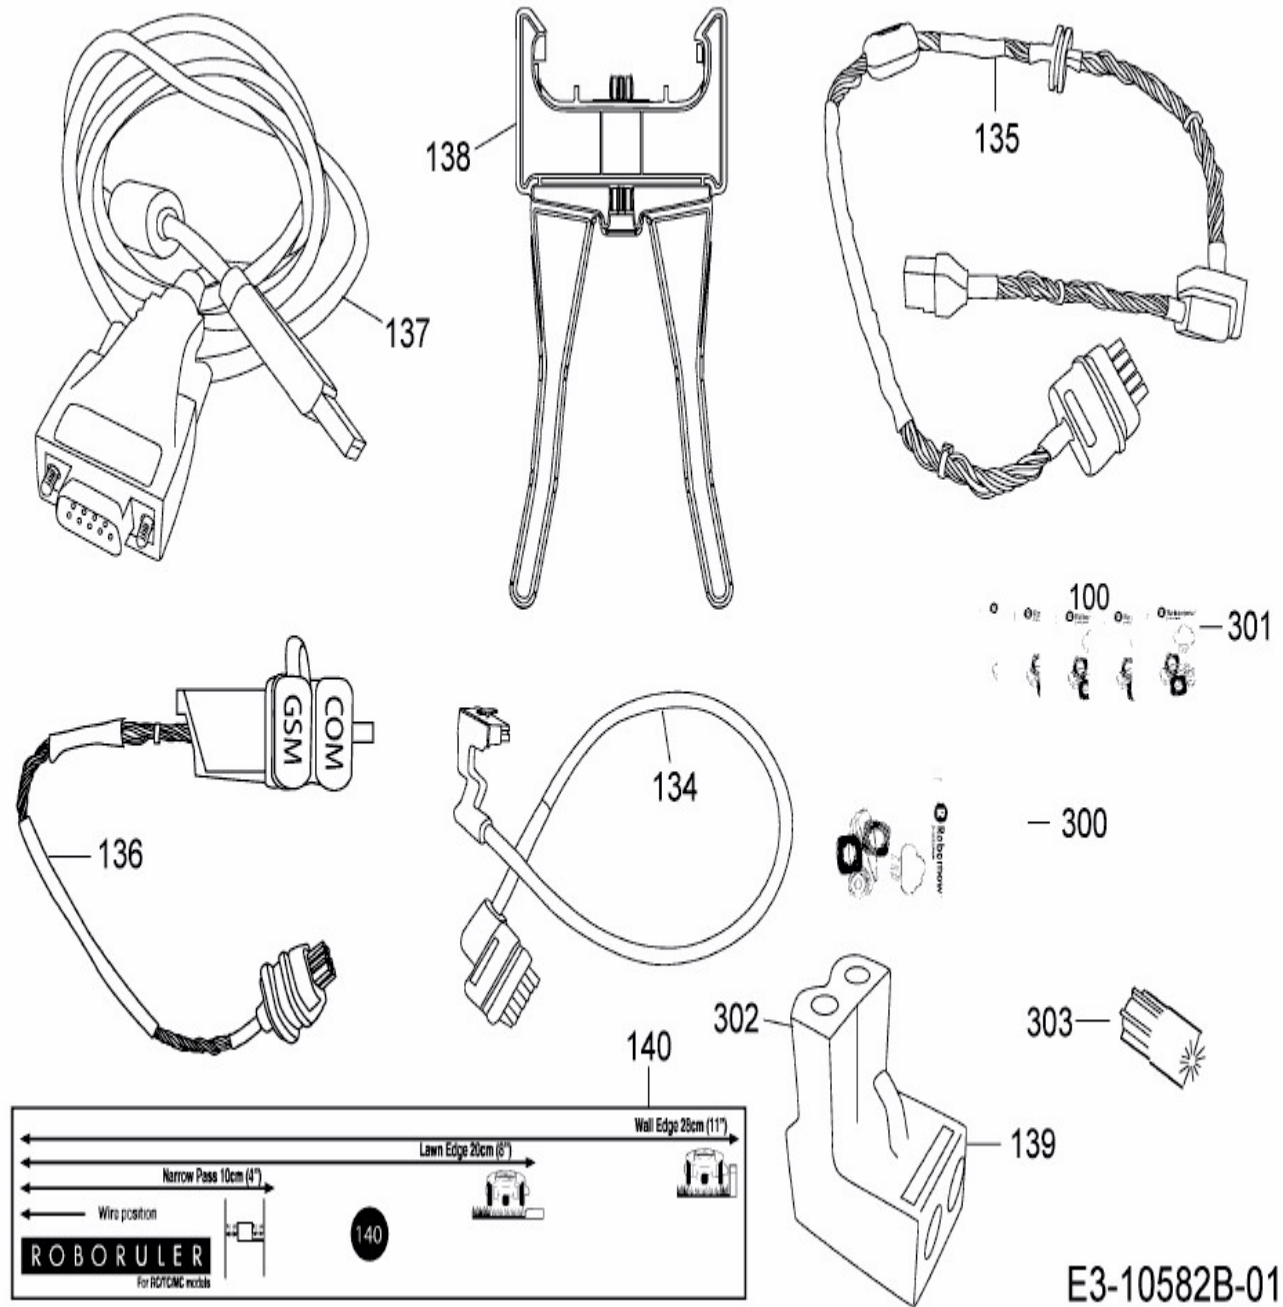

RC 312 (White) > PRD7012BW (2016) >
 Kabel, Kabelanschluß, Regensensor, Werkzeug

E3-10582B-01