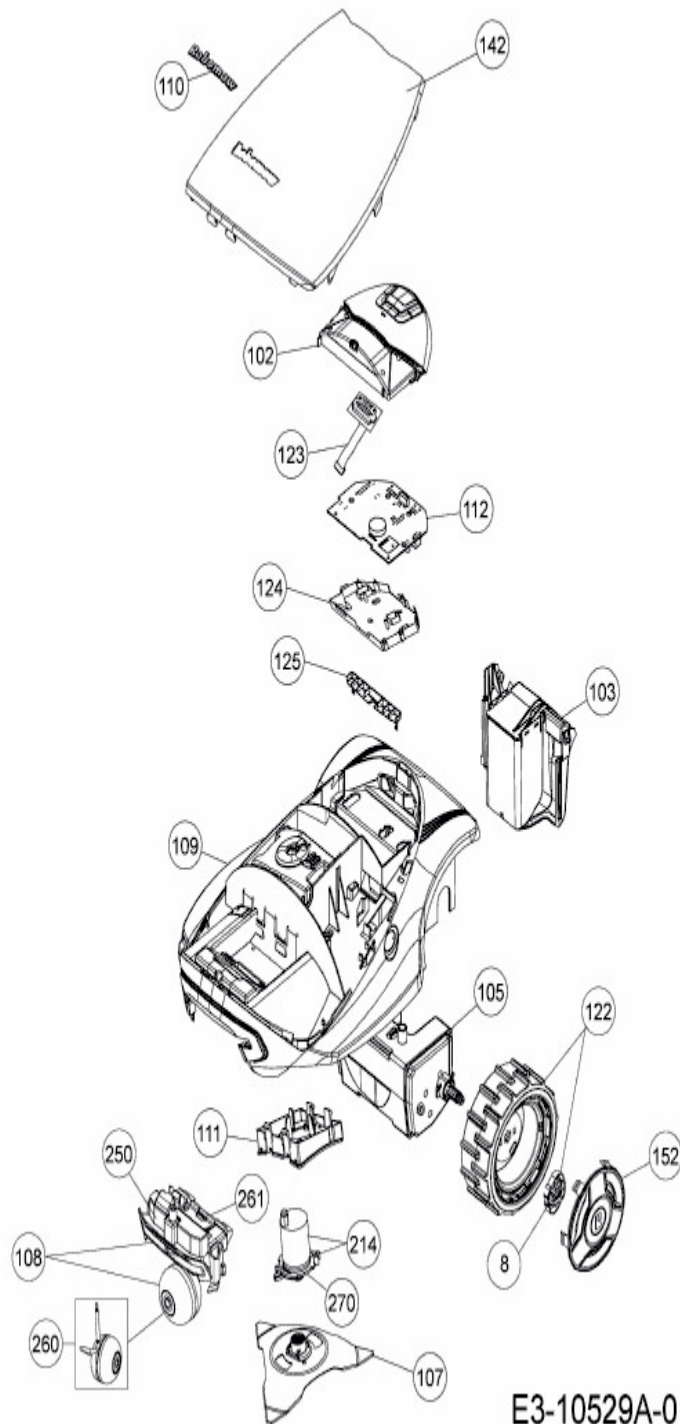

[RC 308 U \(White\)](#) > [PRD7006YW1 \(2017\)](#) > [Grundgerät](#)

E3-10529A-01