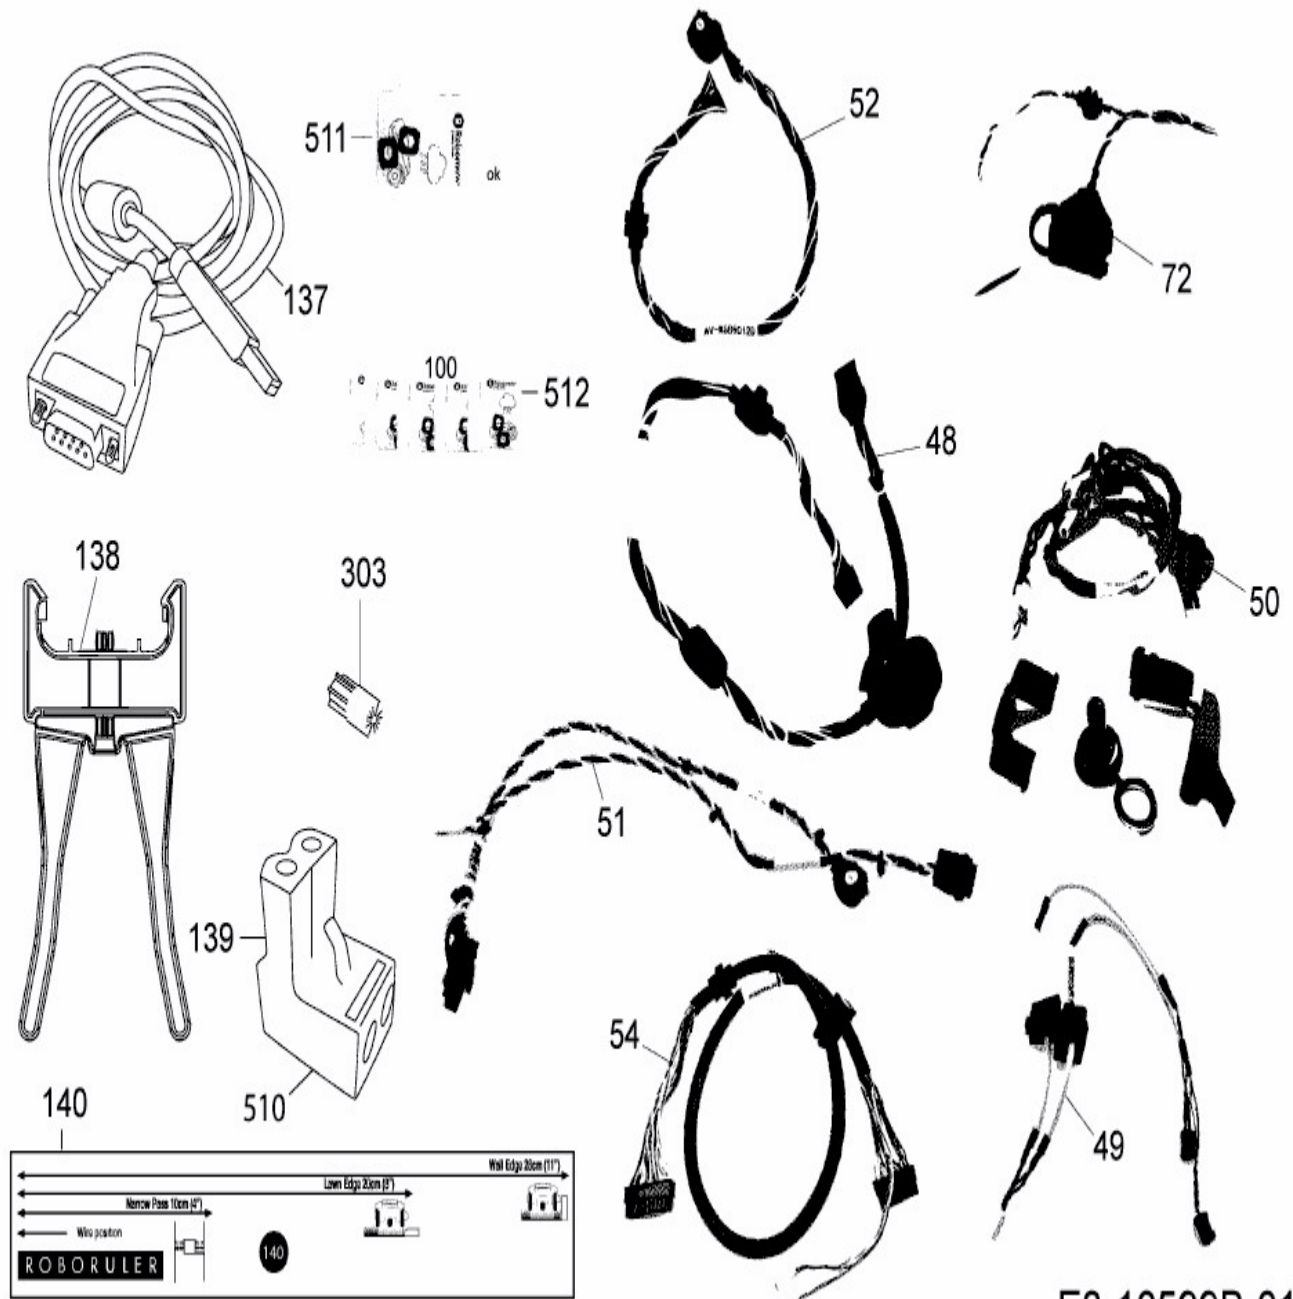

MS 3500 (White) > PRD6300YW (2016) >  
Kabel, Kabelanschluß, Regensensor, Werkzeug

E3-10599B-01