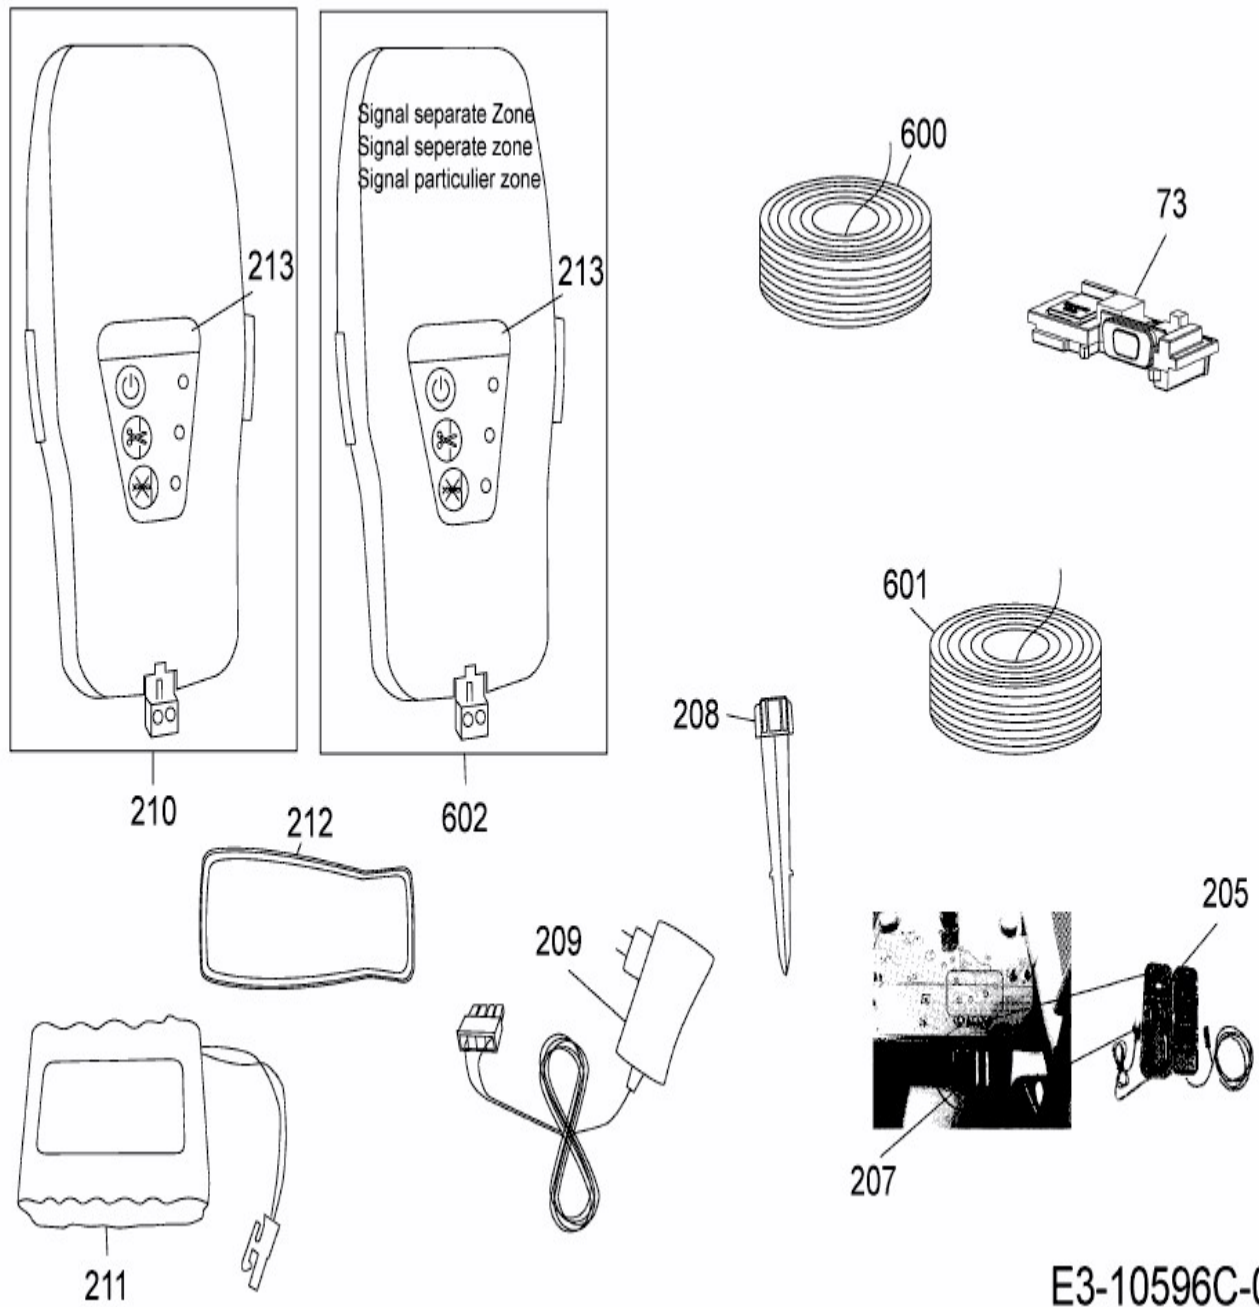

[MS 3500 \(Red\)](#) > [PRD6300Y \(2016\)](#) > [Begrenzungsschalter, GSM, Spannungswandler](#)

E3-10596C-01