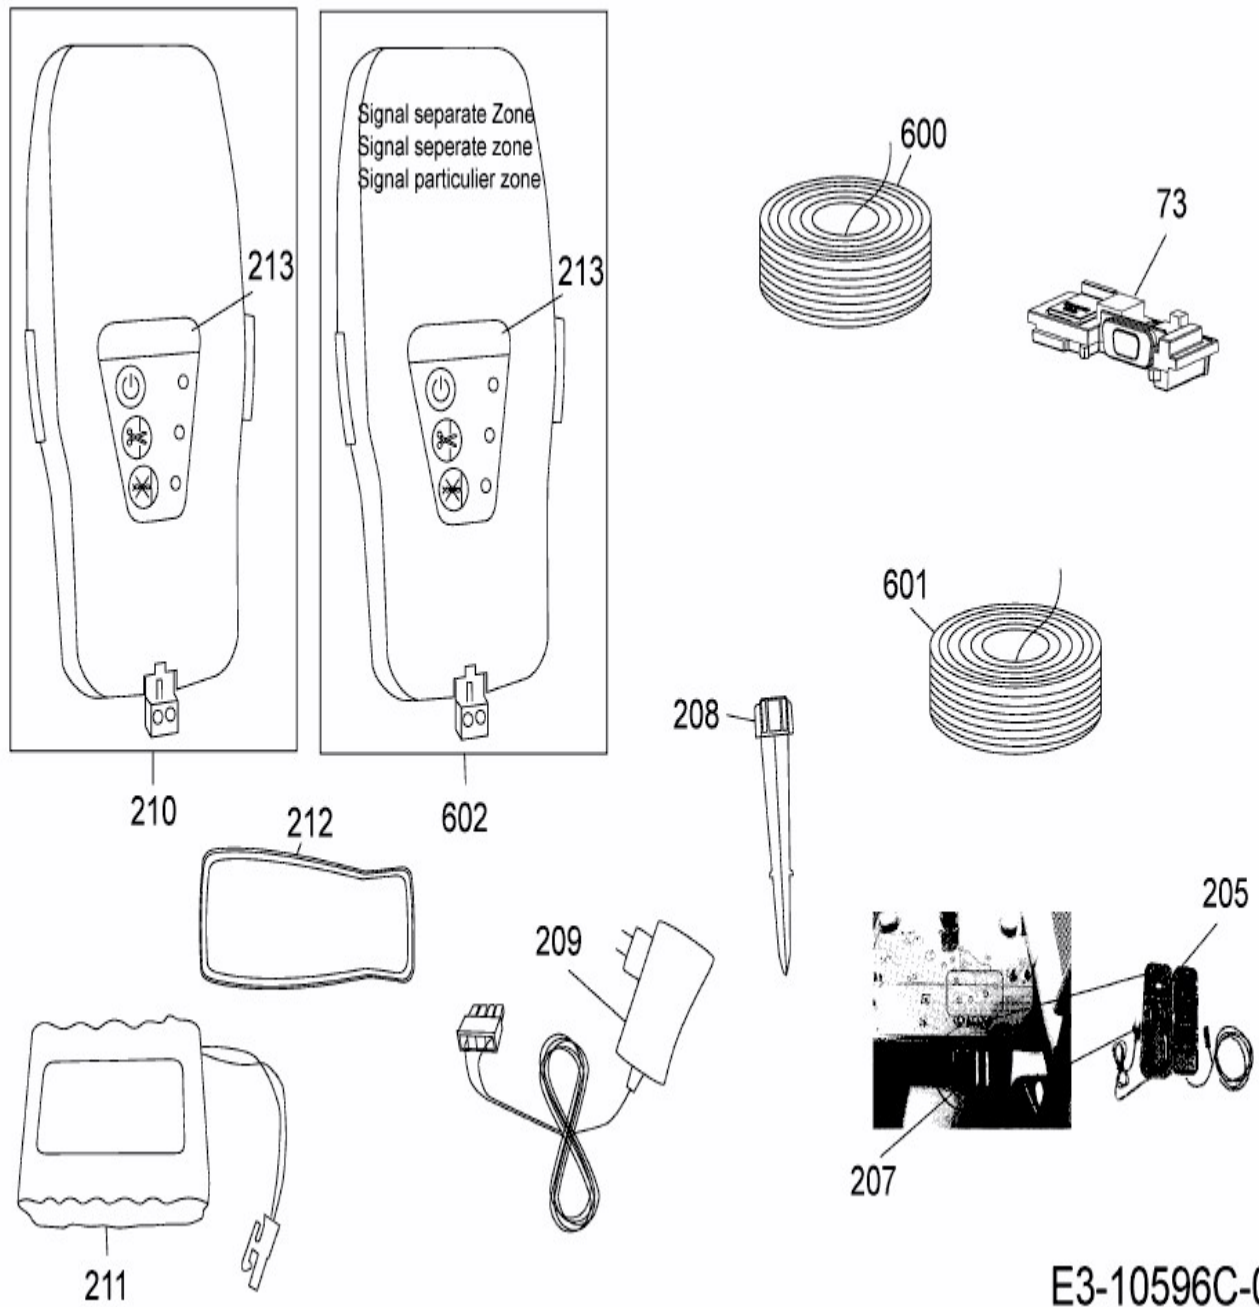

[RS 635 PROS \(White\) > PRD6300W2 \(2017\) > Begrenzungsschalter, GSM, Spannungswandler](#)

E3-10596C-01