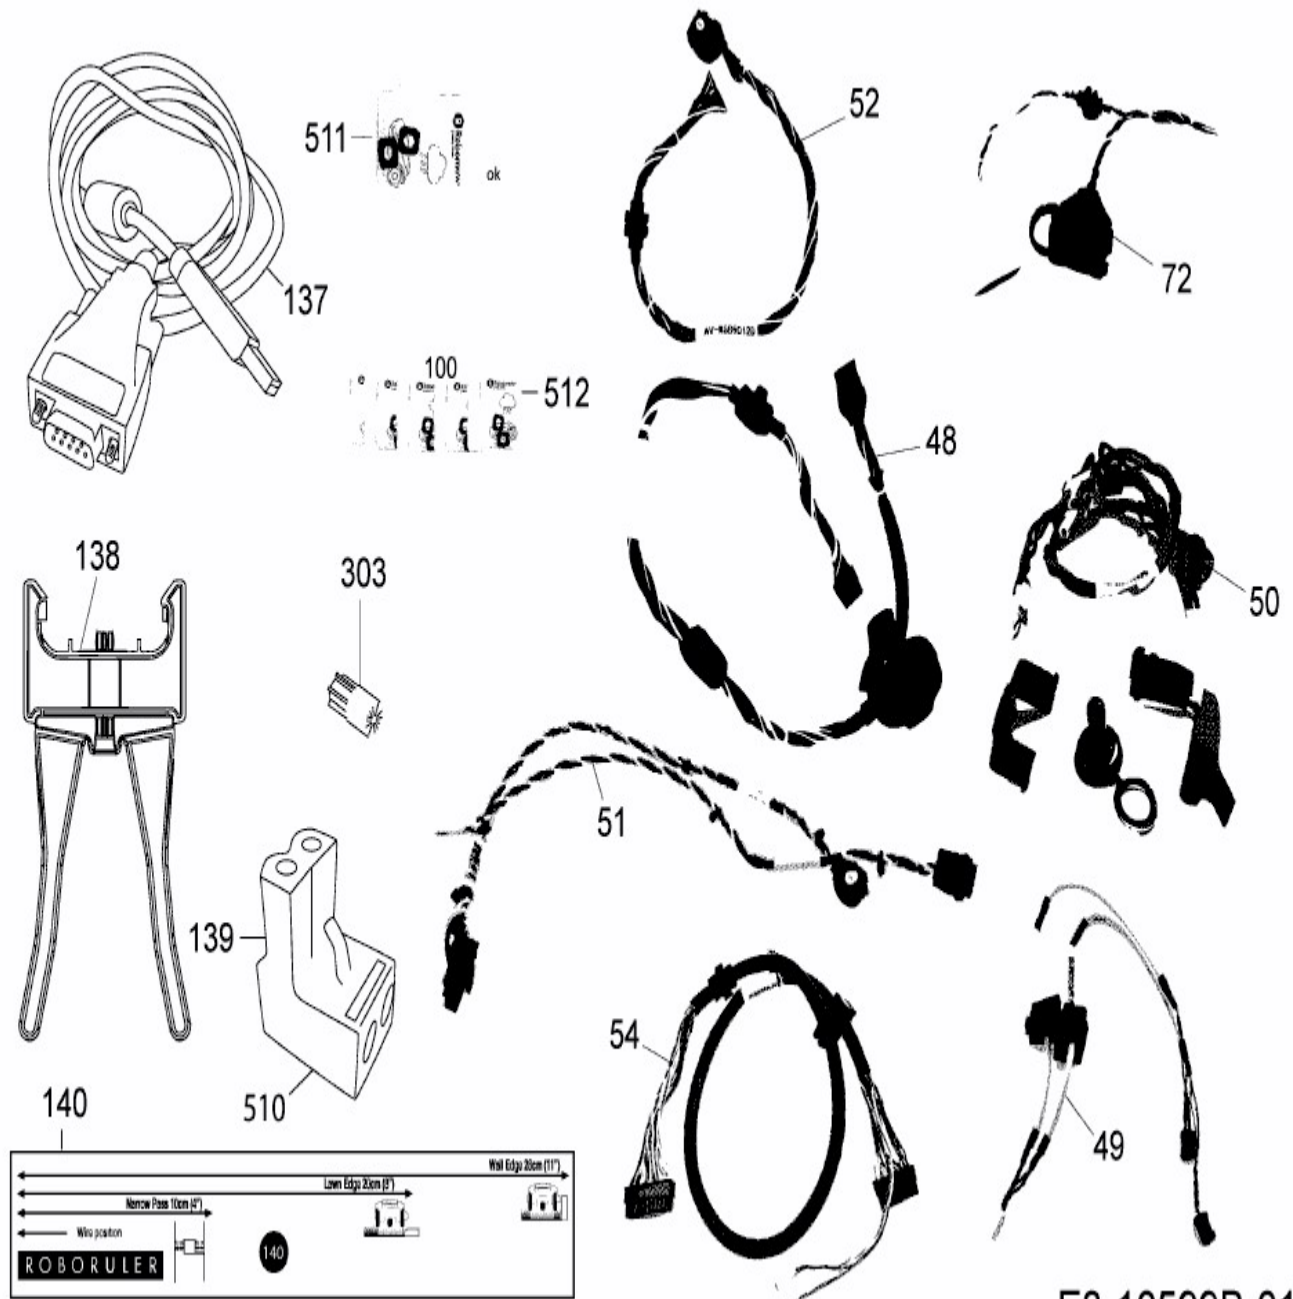

[RS 635 PROS \(White\)](#) > [PRD6300W2 \(2017\)](#) > [Kabel, Kabelanschluß, Regensensor, Werkzeug](#)

E3-10599B-01