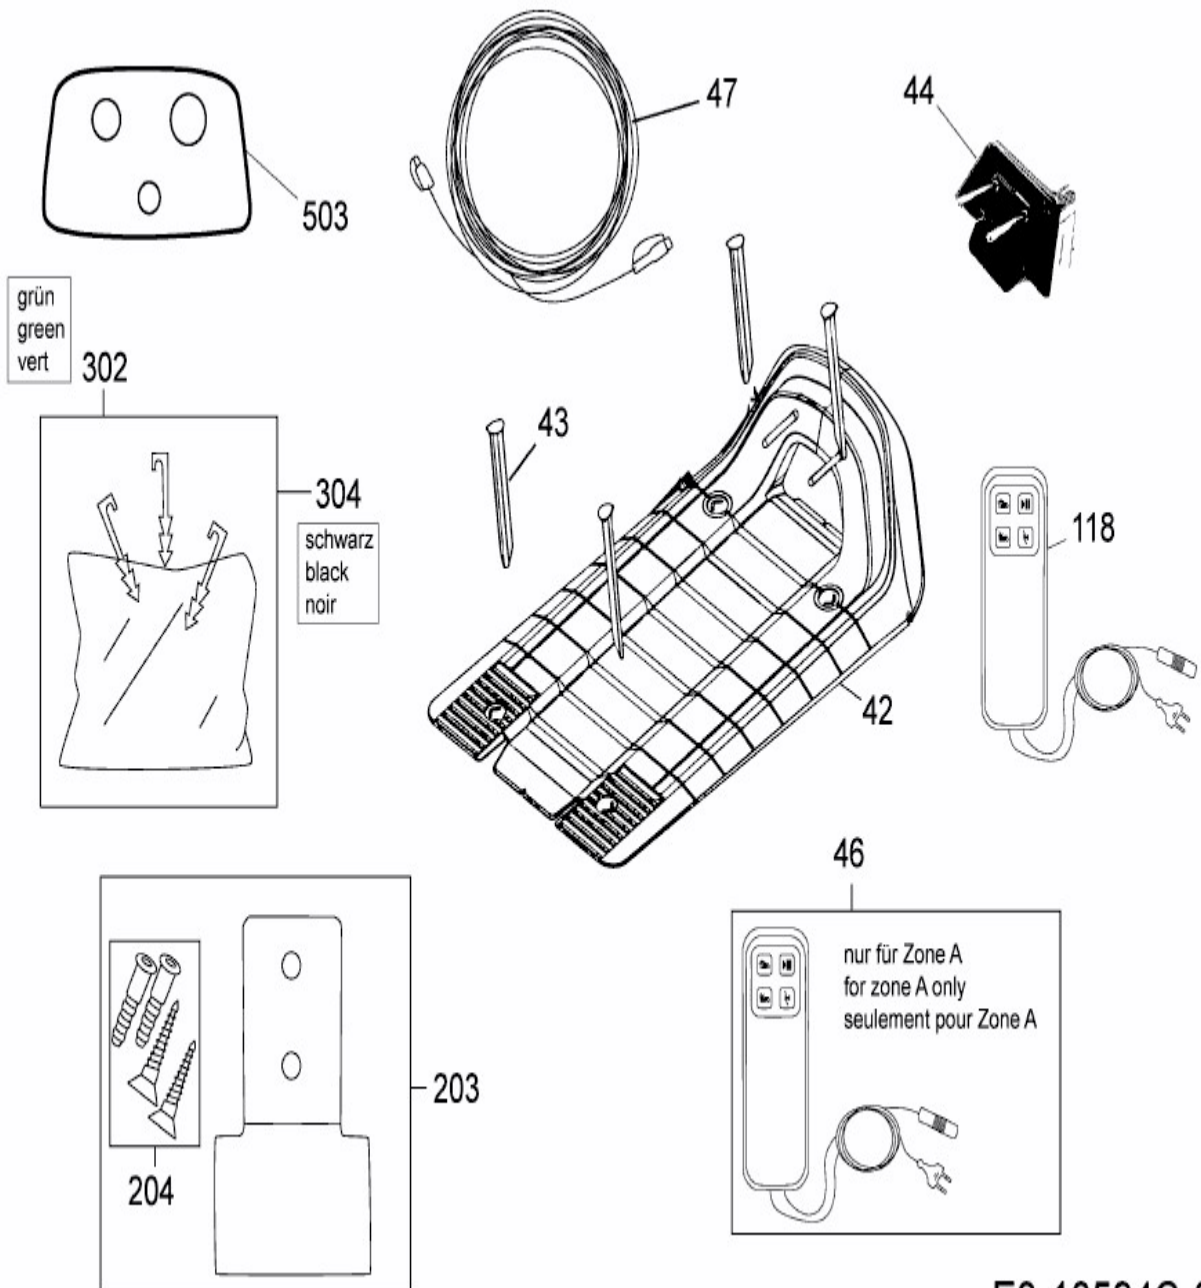

[RS 635 PROS \(White\)](#) > [PRD6300W2 \(2017\)](#) > [Basisstation, Heringe und Rasennägel, Power-Räder, Stromversorgung, Verlängerung](#)

E3-10594C-01