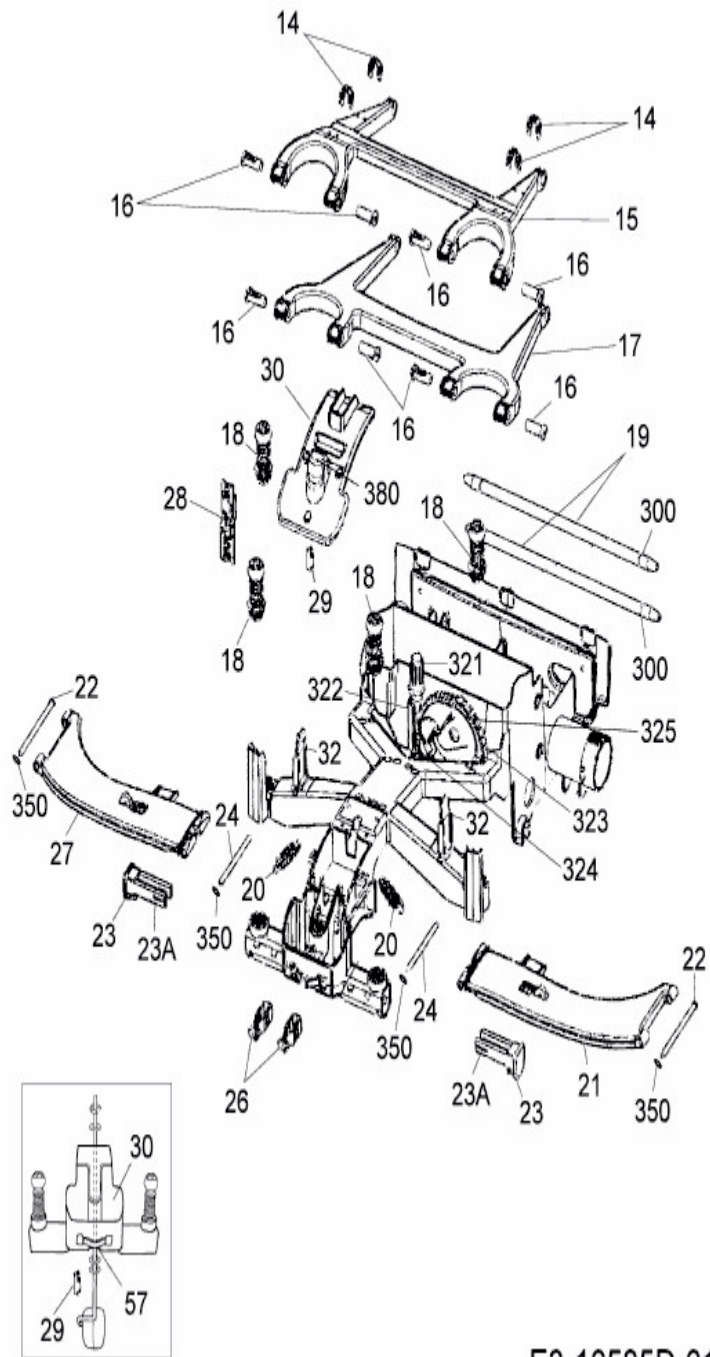

[RS 635 PROS \(White\)](#) > [PRD6300W2 \(2017\)](#) > [Frontplatte, Höhenverstellung, Schwimmer](#)

E3-10585D-01