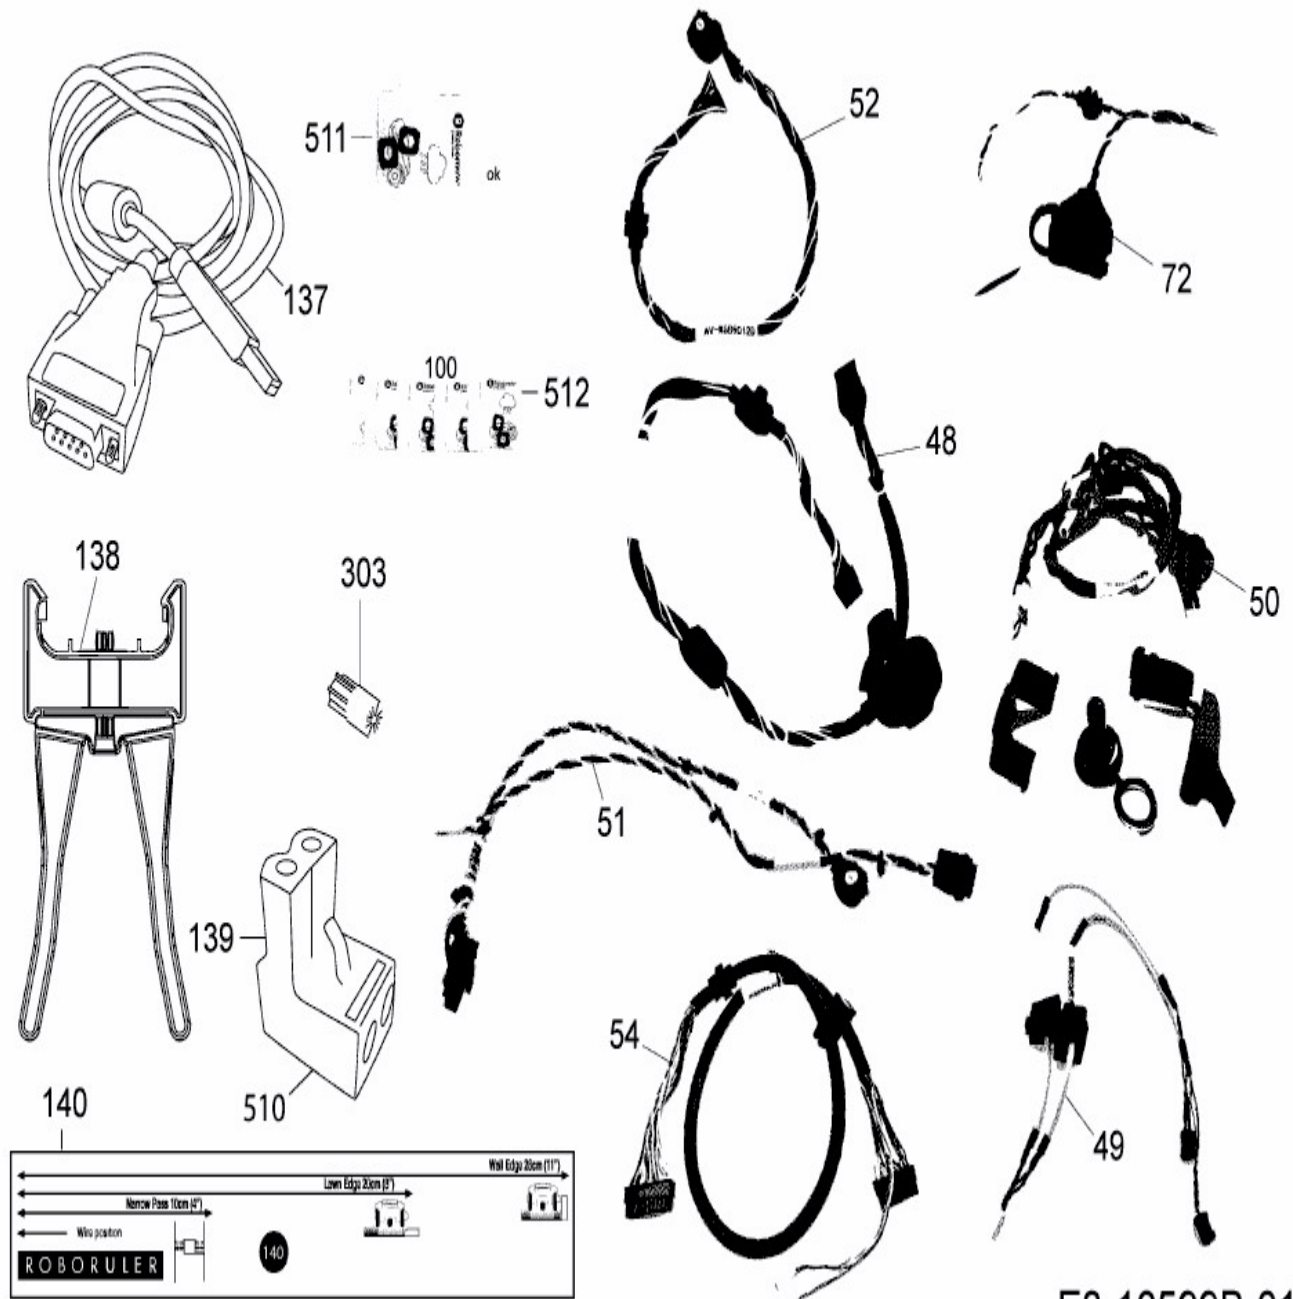

RS 630 US > PRD6300US1G (2017) >  
Kabel, Kabelanschluß, Regensensor, Werkzeug

E3-10599B-01