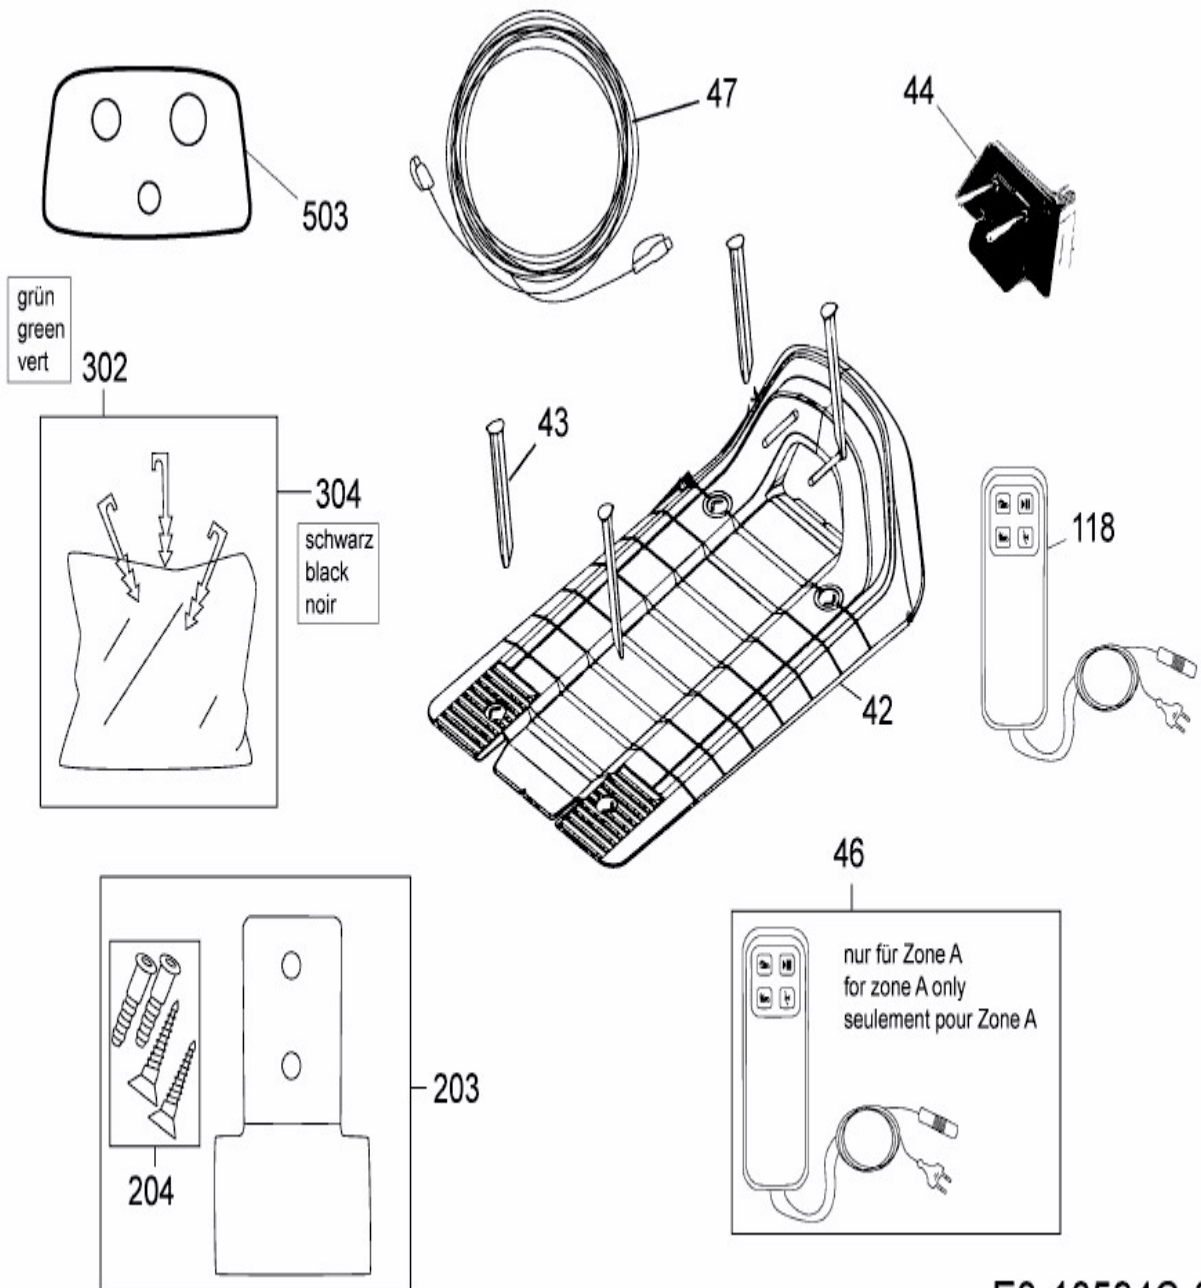

[RS 630 US > PRD6300US1G \(2017\) > Basisstation, Heringe und Rasennägel, Power-Räder, Stromversorgung, Verlängerung](#)

E3-10594C-01