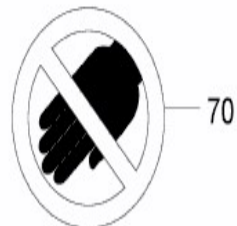

Robomow

ALARM / PIN
CODE

E3-10593A-01