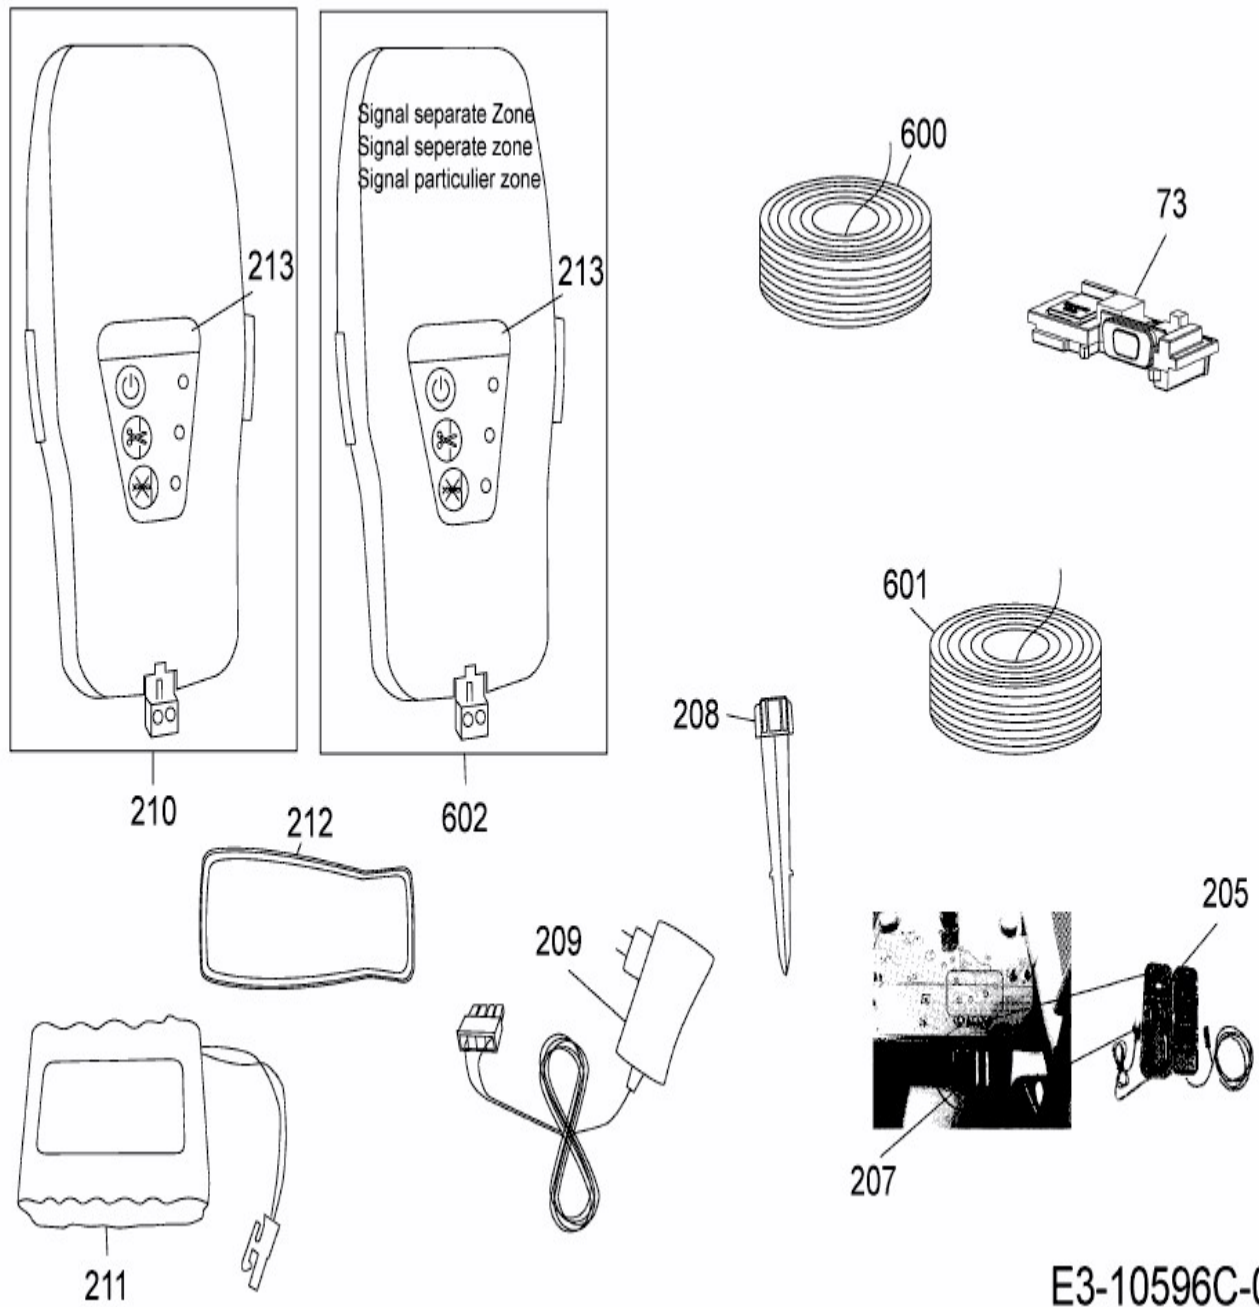

[RS 635 PROS \(Red\) > PRD6300R \(2017\) > Begrenzungsschalter, GSM, Spannungswandler](#)

E3-10596C-01