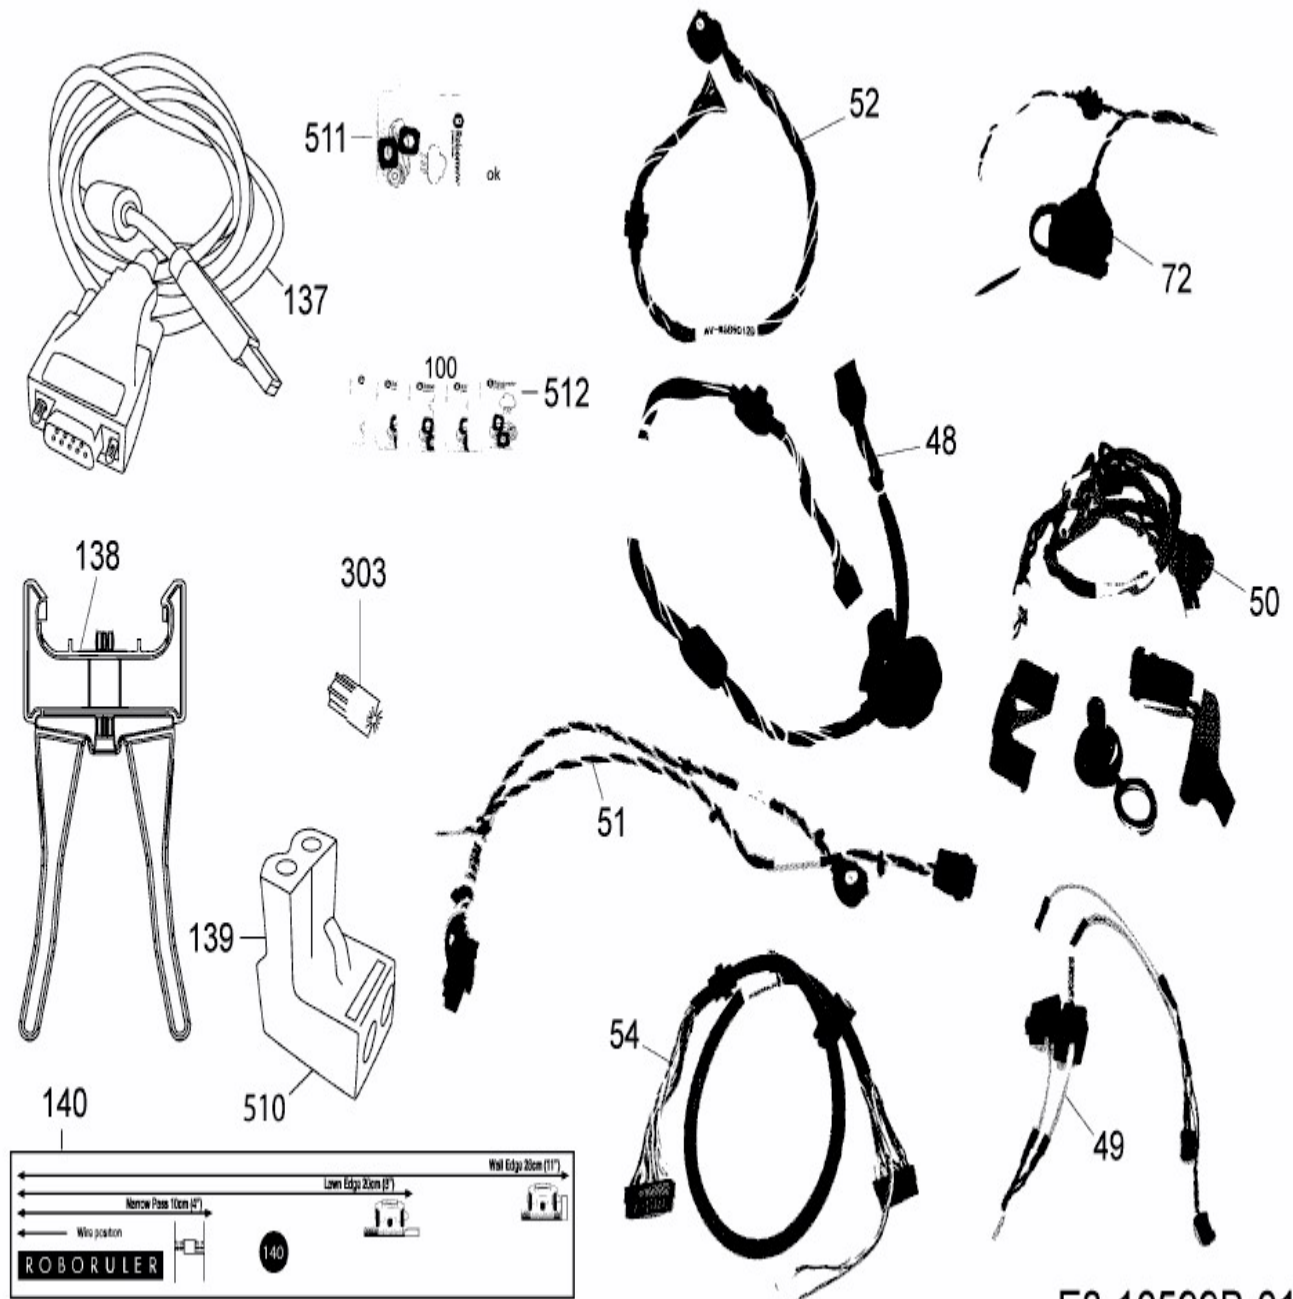

[RS 635 PROS \(Red\)](#) > [PRD6300R \(2017\)](#) > [Kabel, Kabelanschluß, Regensensor, Werkzeug](#)

E3-10599B-01