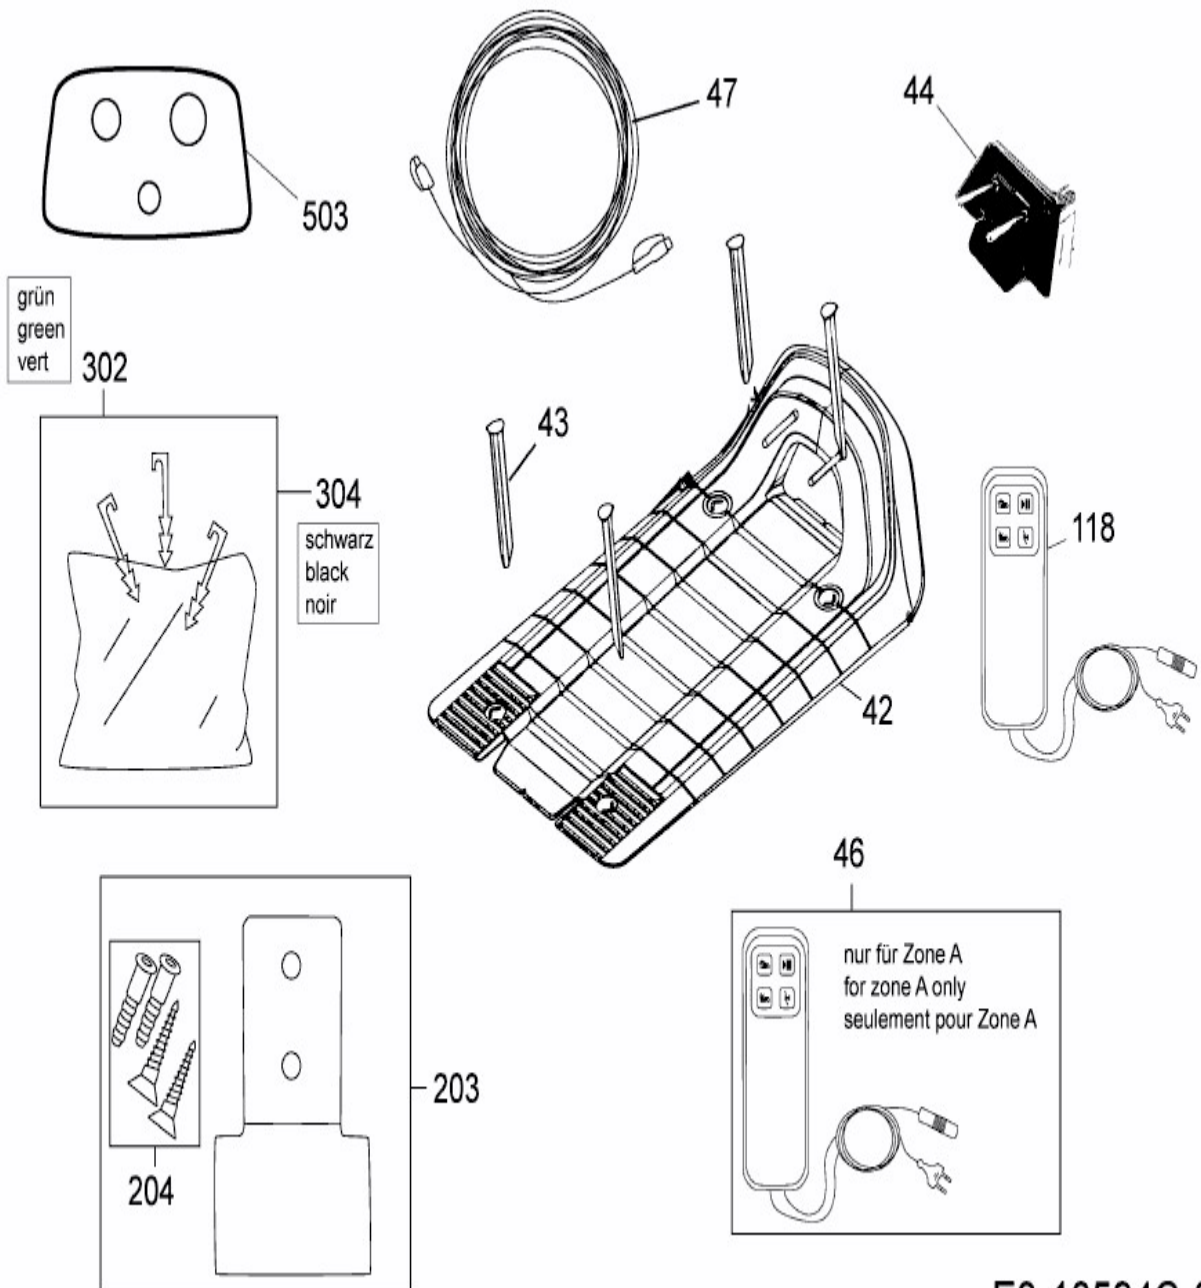

[RS 635 PROS \(Red\) > PRD6300R \(2017\) > Basisstation, Heringe und Rasennägel, Power-Räder, Stromversorgung, Verlängerung](#)

E3-10594C-01