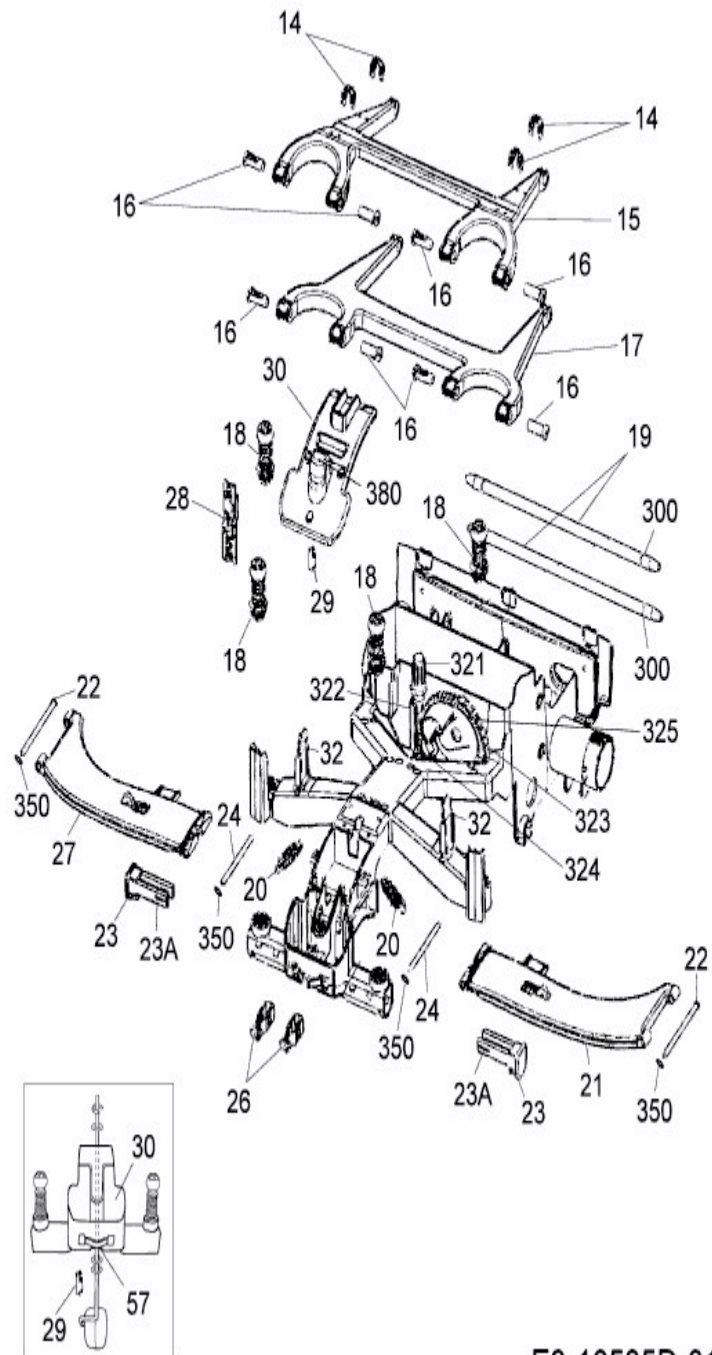

[RS 635 PROS \(Red\)](#) > [PRD6300R \(2017\)](#) > [Frontplatte, Höhenverstellung, Schwimmer](#)

E3-10585D-01