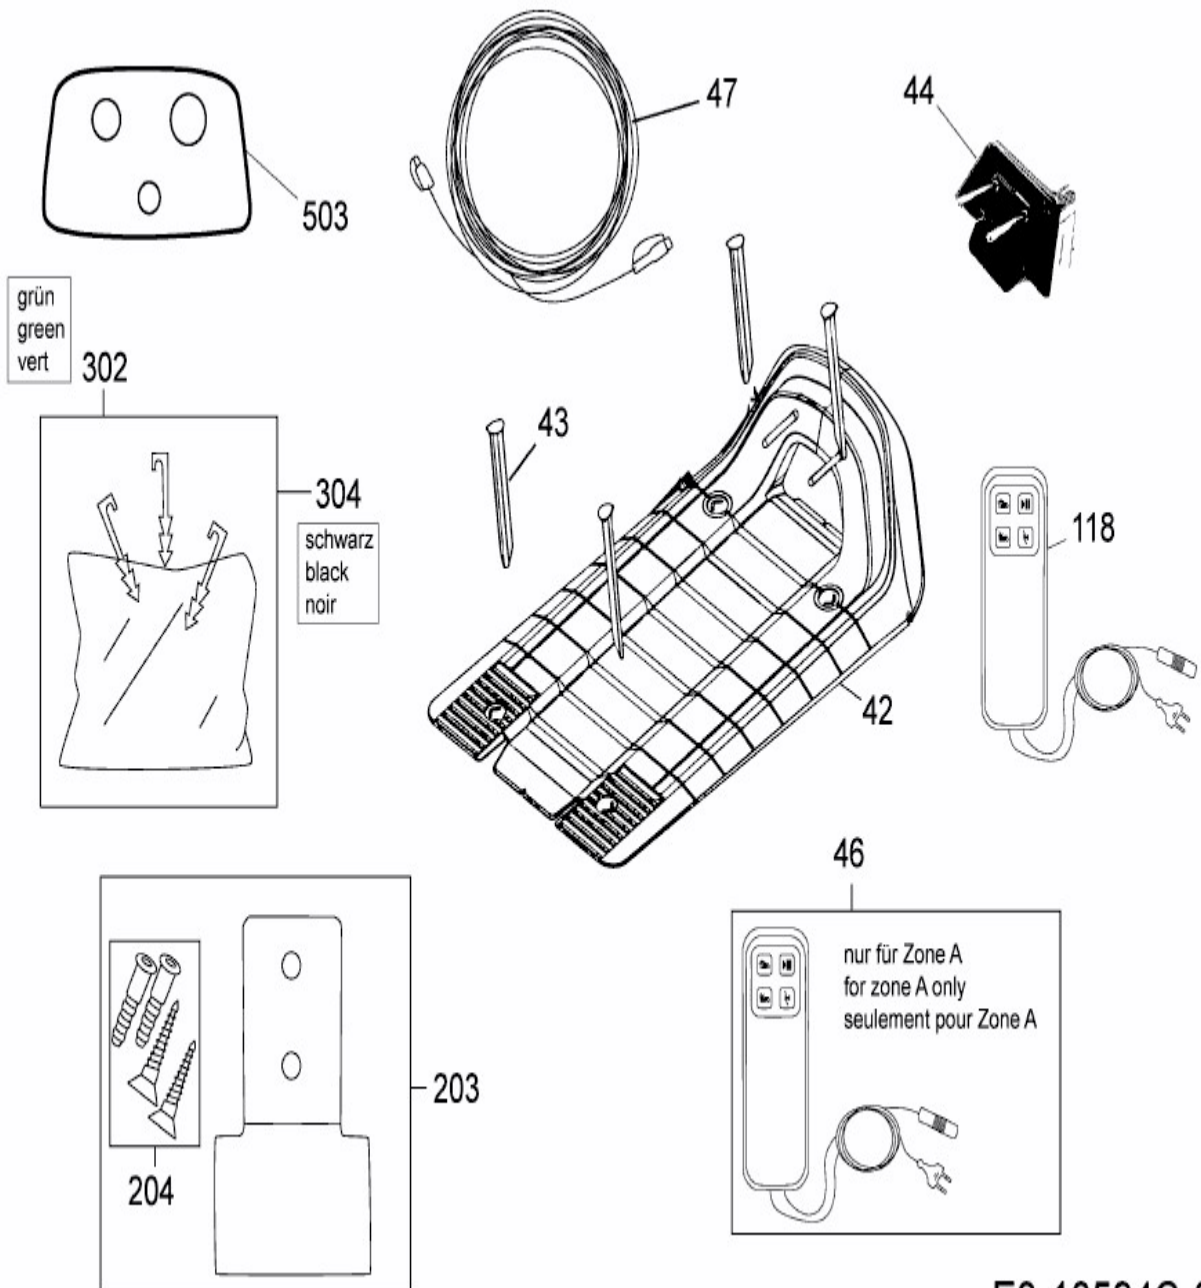

[RS 635 PRO](#) > [PRD6300N \(2016\)](#) > [Basisstation, Heringe und Rasennägel, Power-Räder, Stromversorgung, Verlängerung](#)

E3-10594C-01