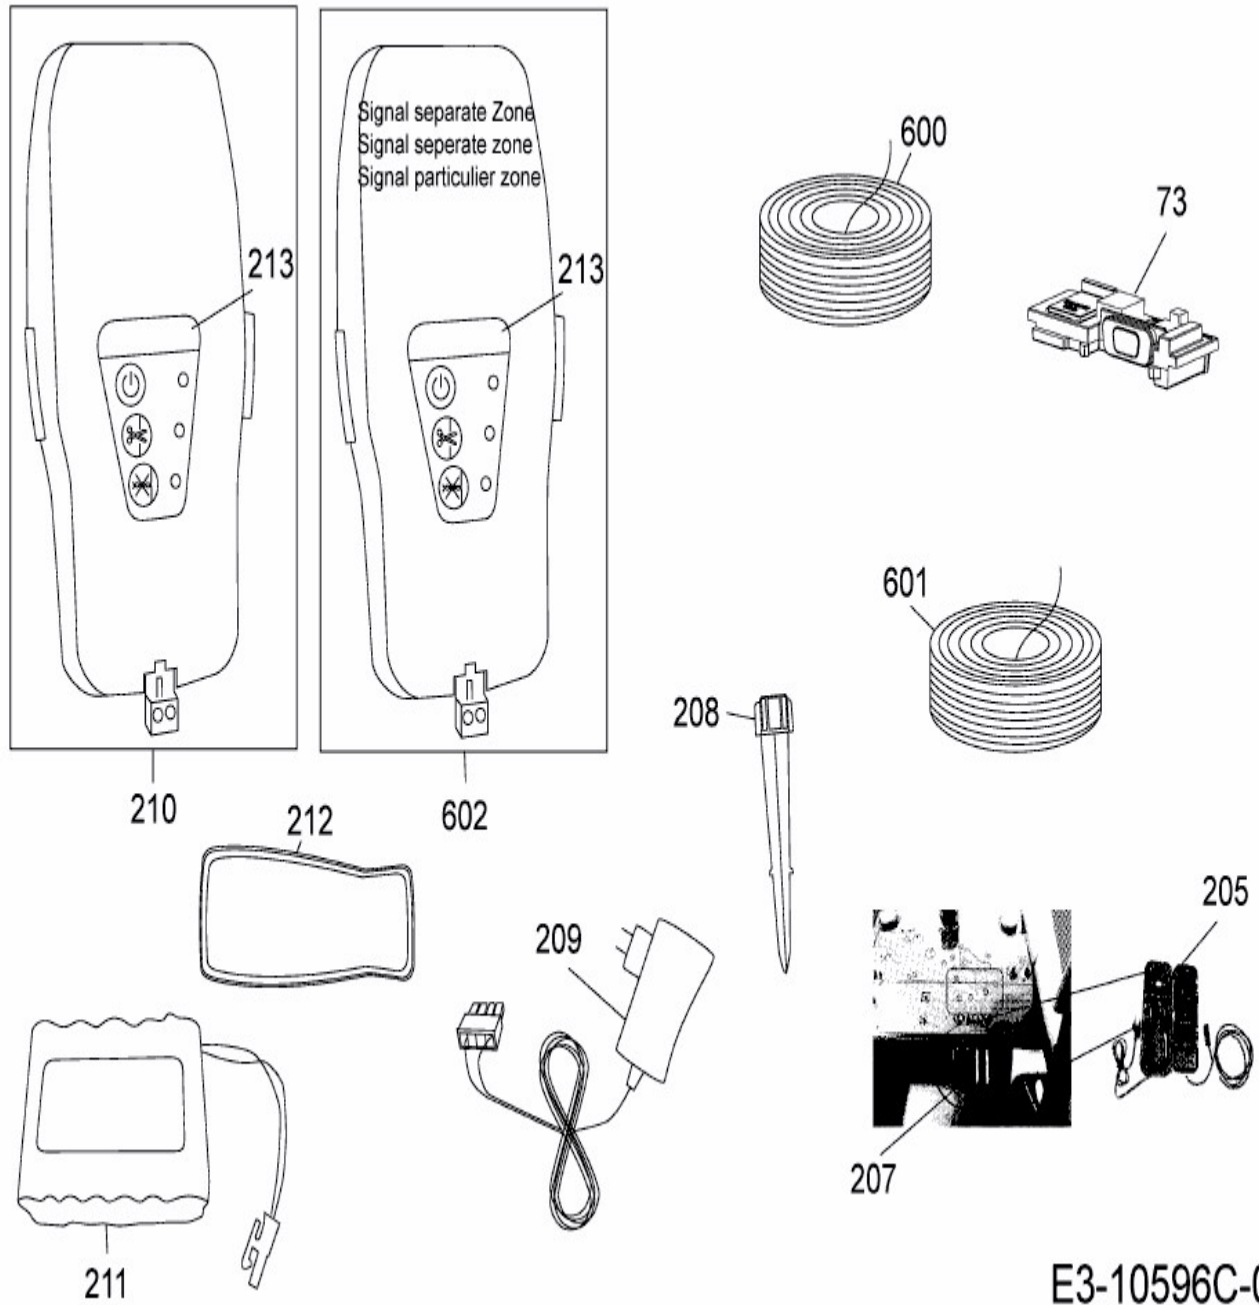

[RS 635 PROS > PRD6300G \(2017\) > Begrenzungsschalter, GSM, Spannungswandler](#)

E3-10596C-01