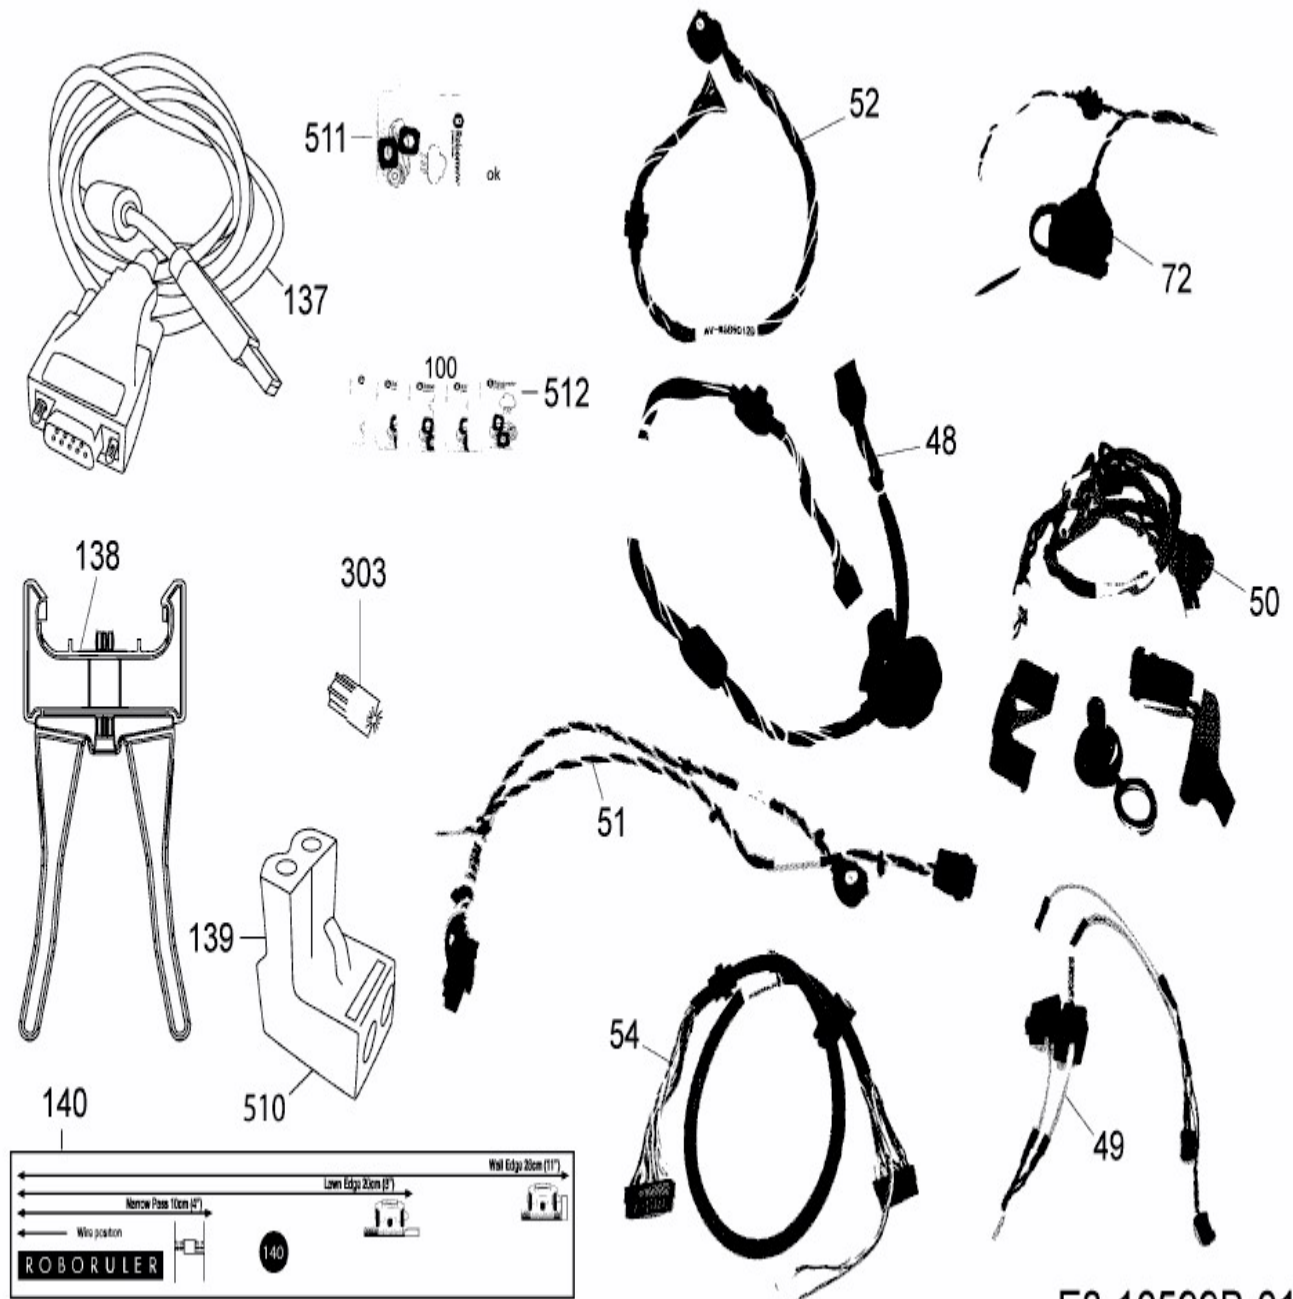

RS 635 PROS > PRD6300G (2017) >
Kabel, Kabelanschluß, Regensensor, Werkzeug

E3-10599B-01