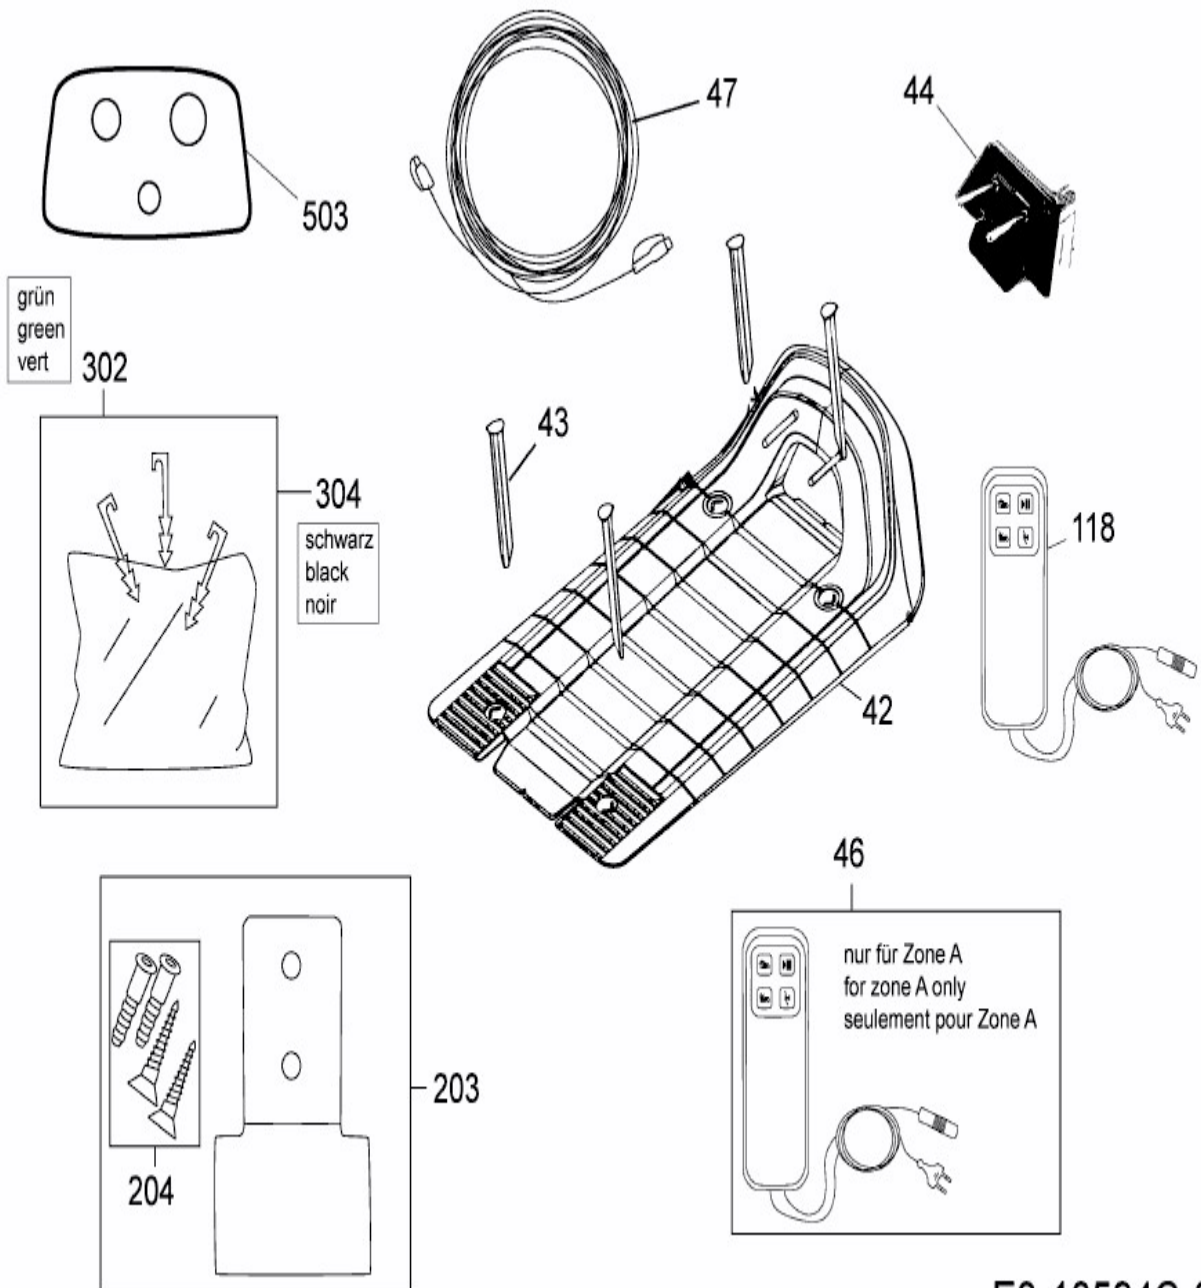

[RS 635 PROS > PRD6300G \(2017\) > Basisstation, Heringe und Rasennägel, Power-Räder, Stromversorgung, Verlängerung](#)

E3-10594C-01