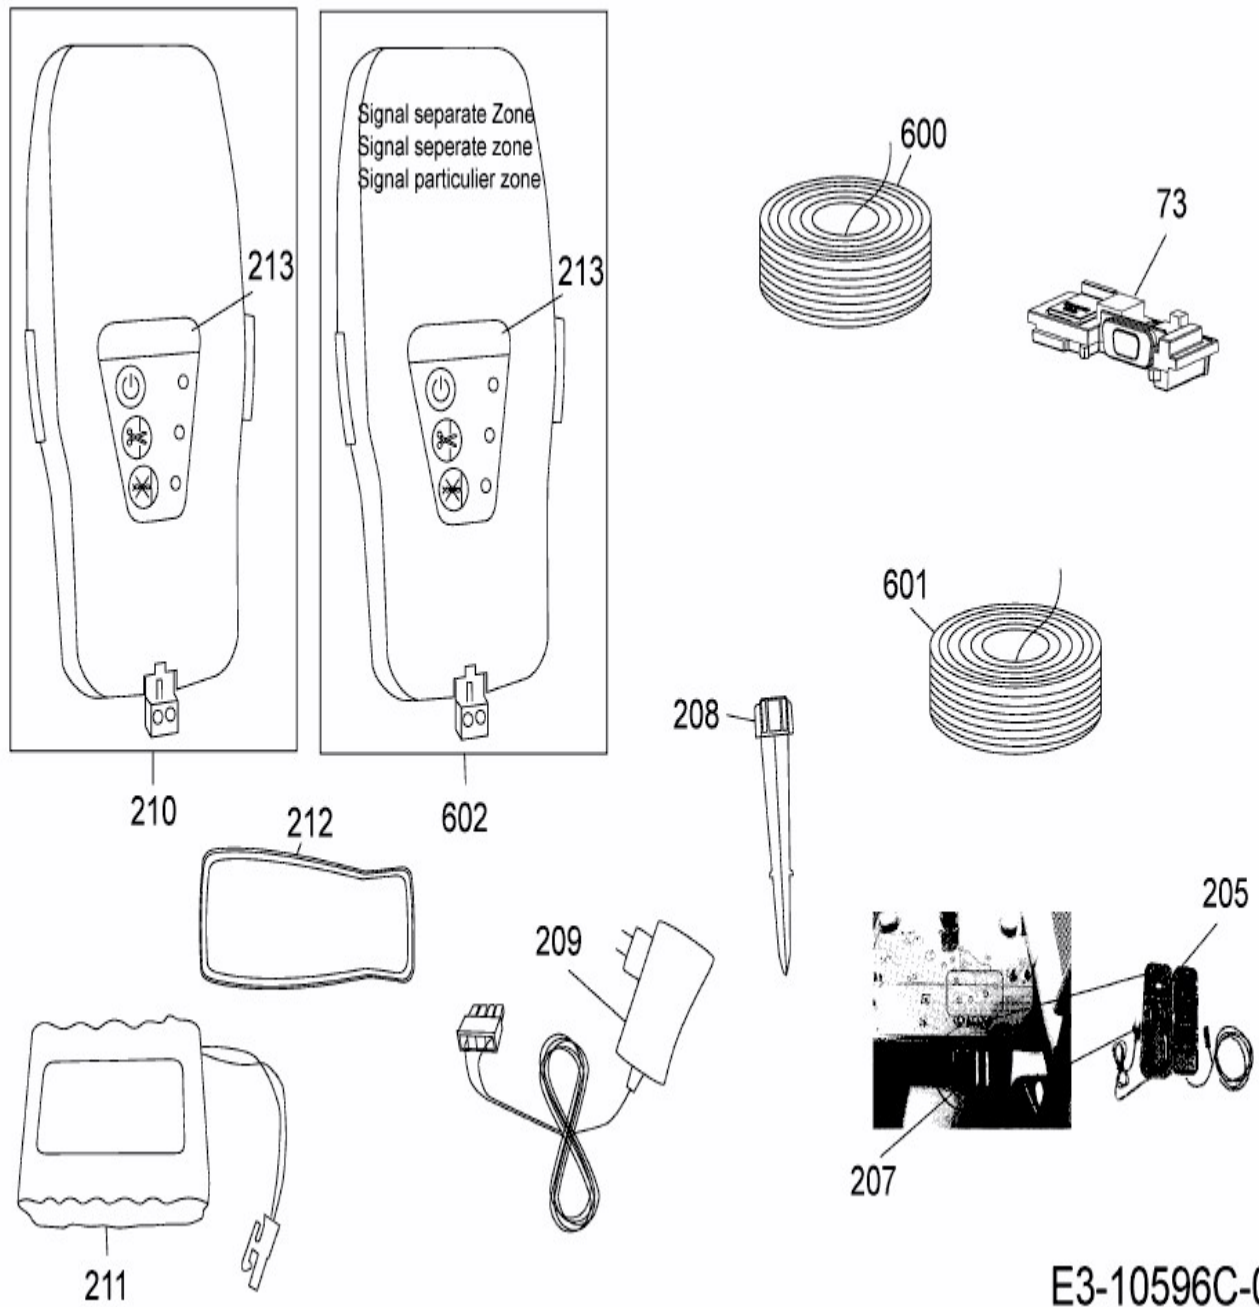

[RS 635 \(White\)](#) > [PRD6300CW \(2016\)](#) > [Begrenzungsschalter, GSM, Spannungswandler](#)

E3-10596C-01