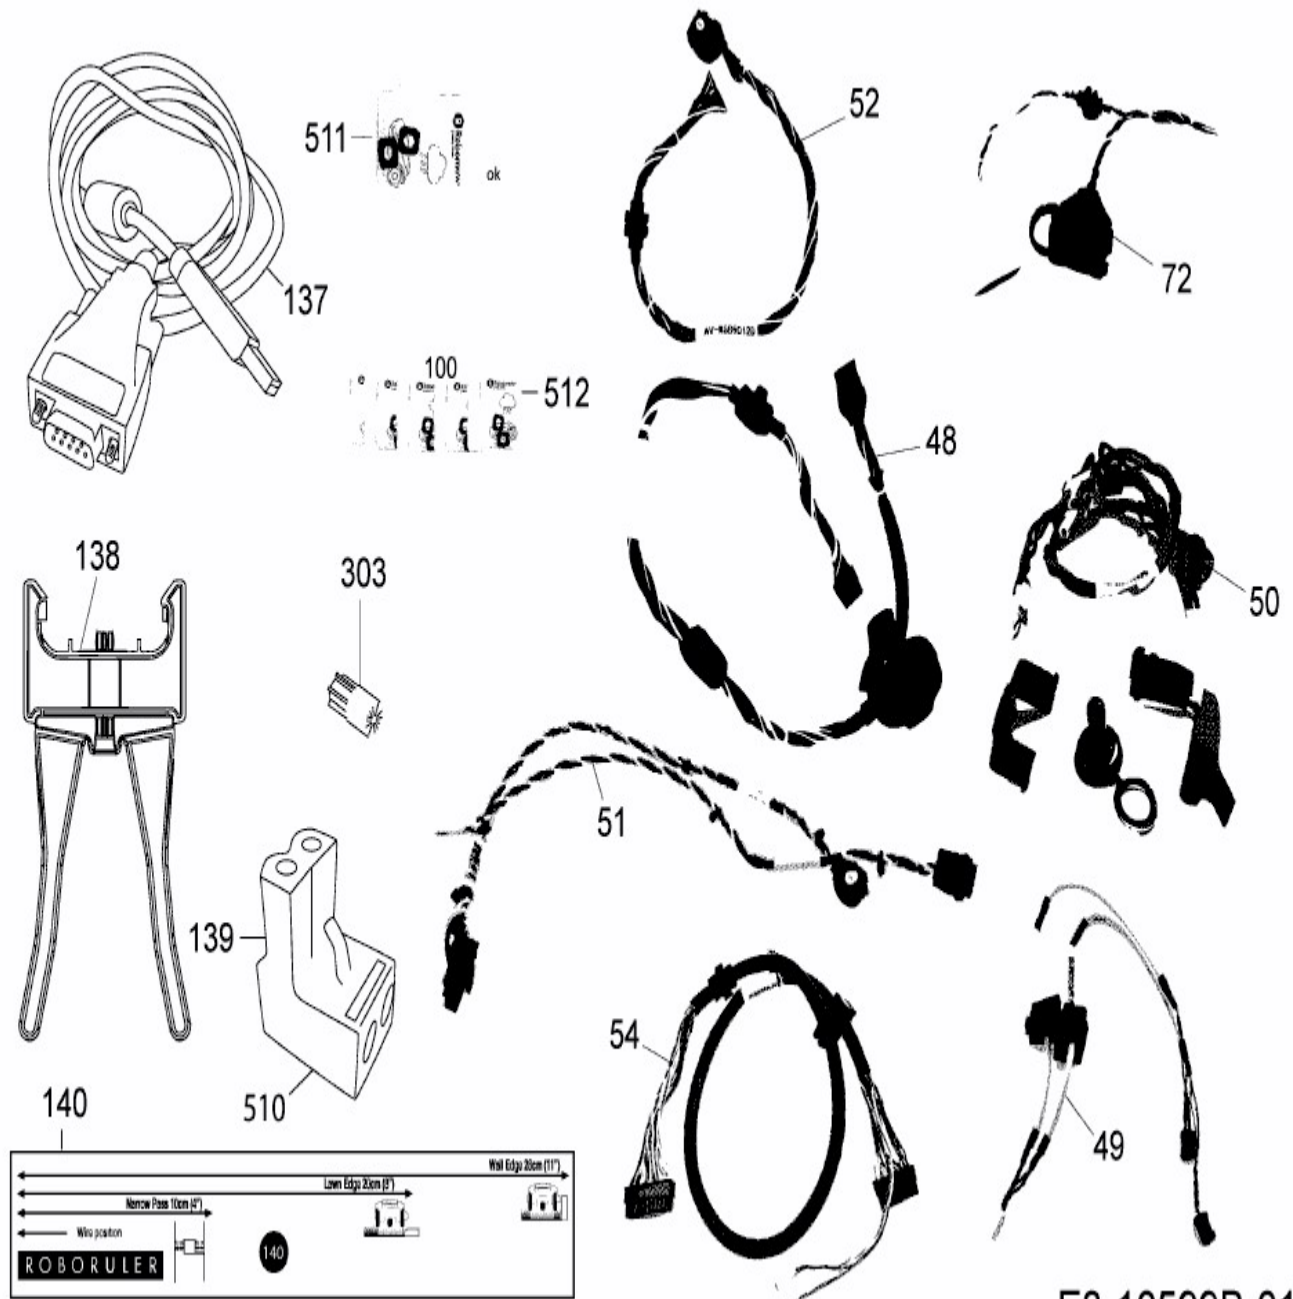

RS 635 (White) > PRD6300CW (2016) >  
Kabel, Kabelanschluß, Regensensor, Werkzeug

E3-10599B-01