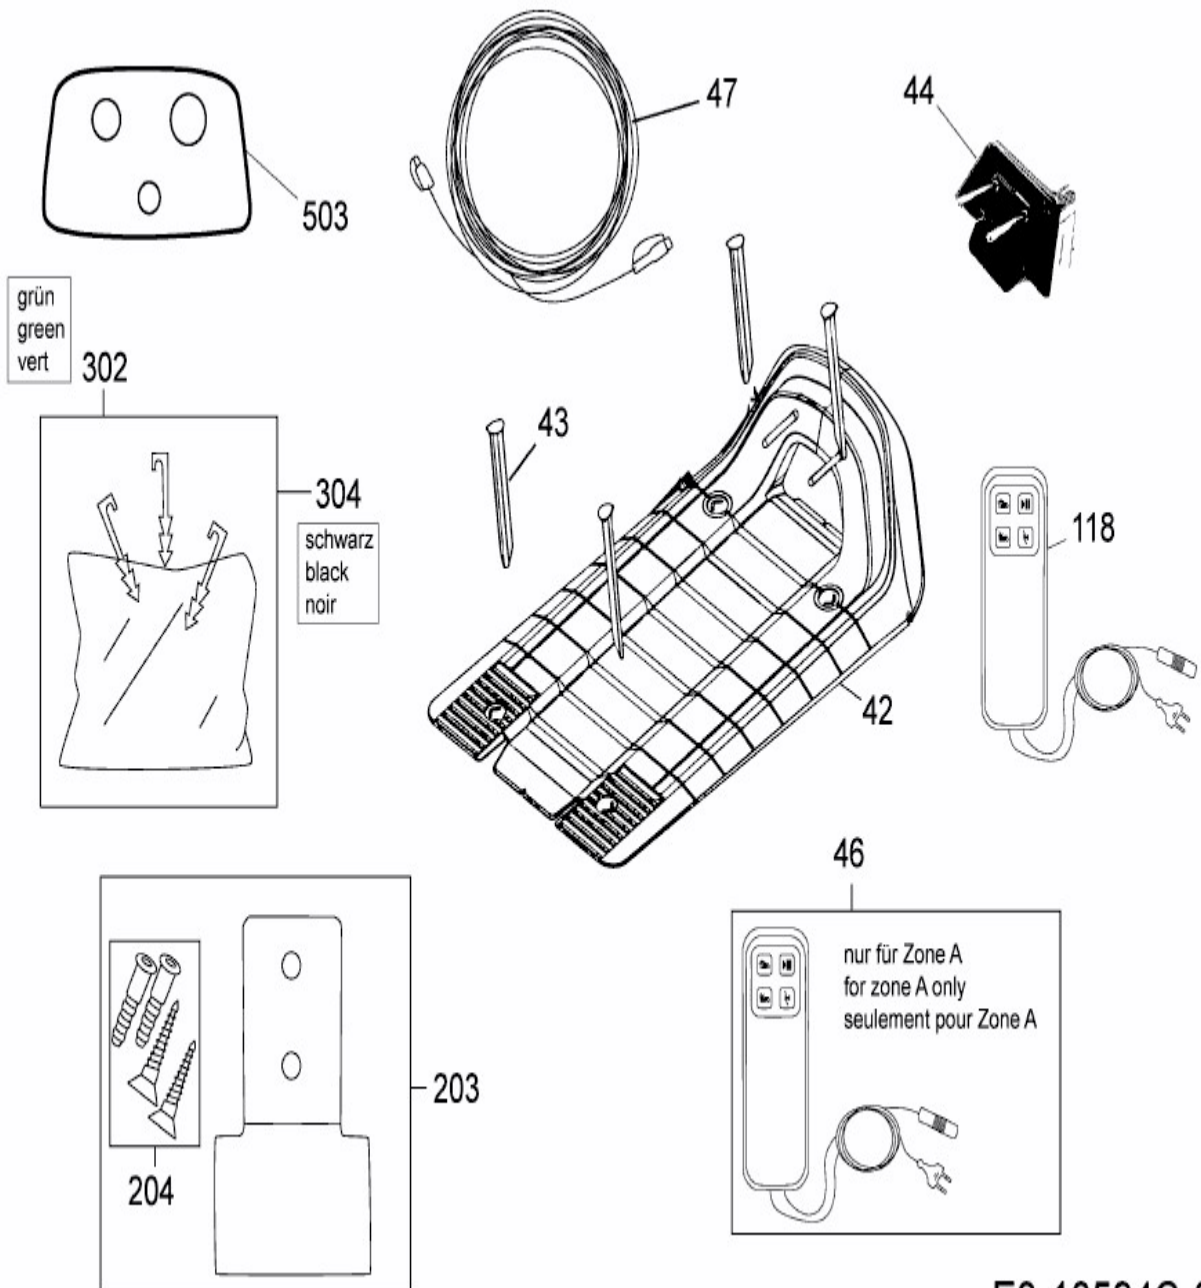

[RS 635 \(White\)](#) > [PRD6300CW \(2016\)](#) > [Basisstation, Heringe und Rasennägel, Power-Räder, Stromversorgung, Verlängerung](#)

E3-10594C-01