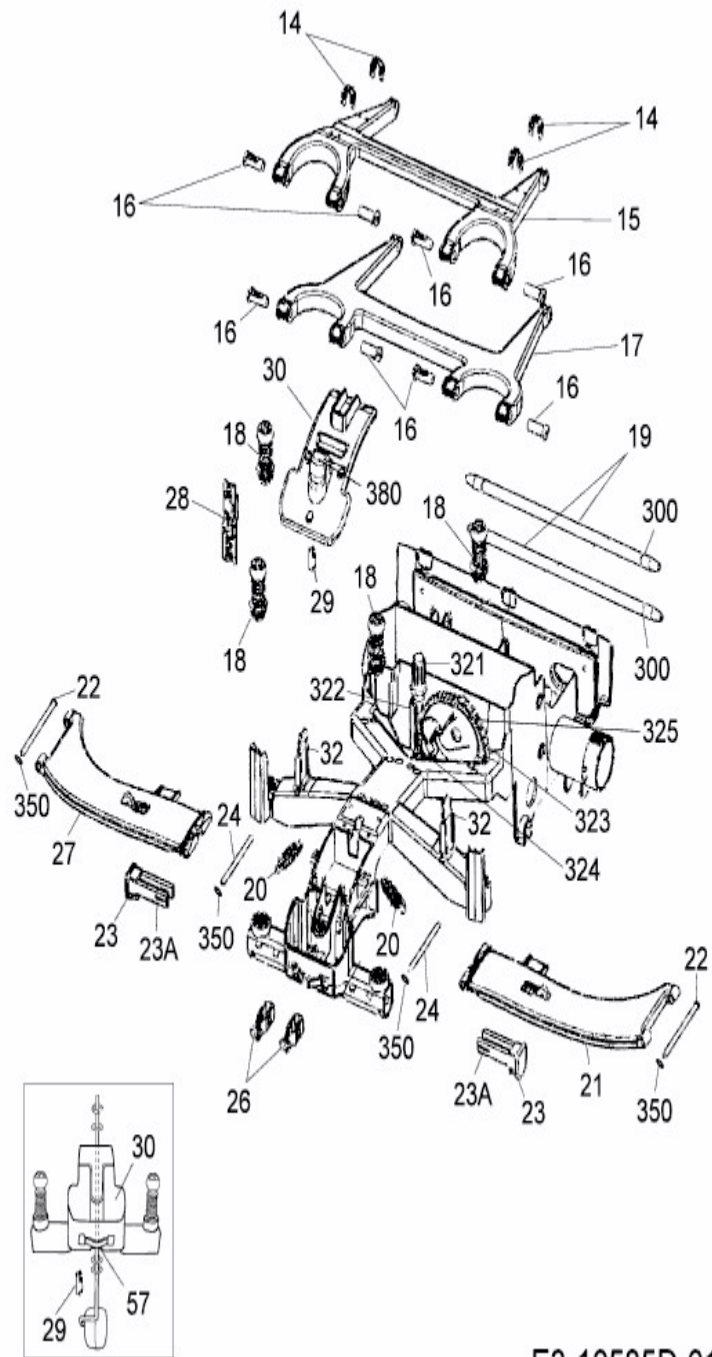

[RS 635 \(White\)](#) > [PRD6300CW \(2016\)](#) > [Frontplatine, Höhenverstellung, Schwimmer](#)

E3-10585D-01