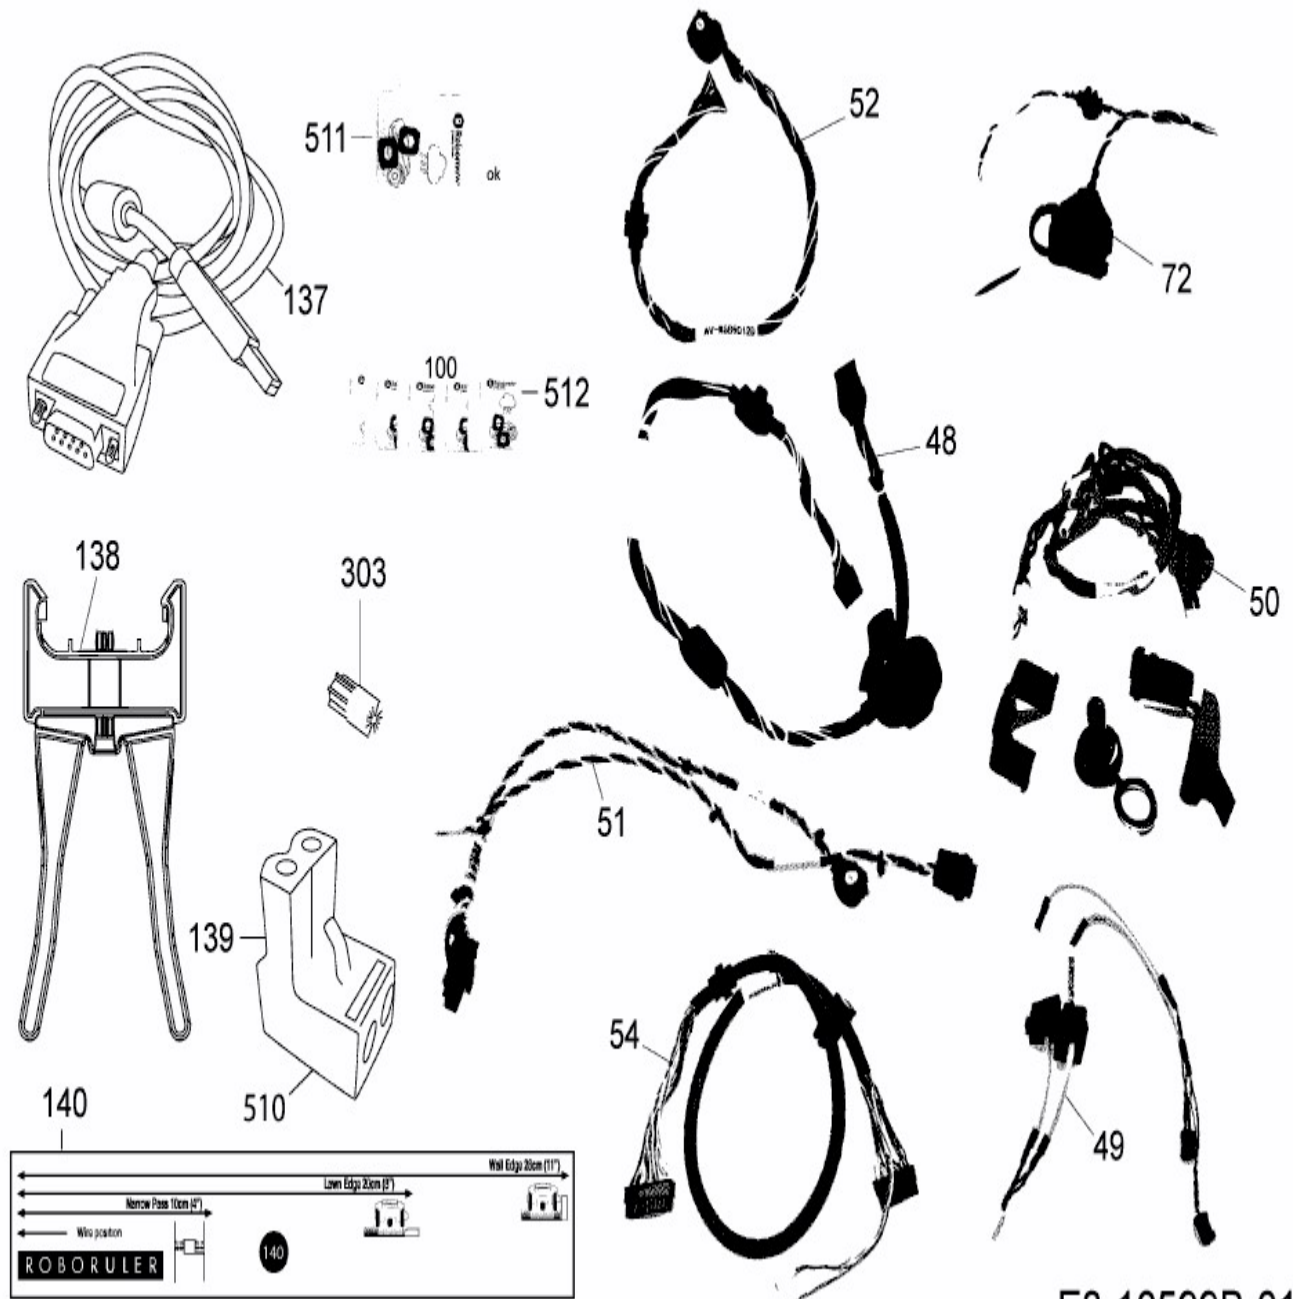

RS 625 U (White) > PRD6200YW4 (2017) >  
Kabel, Kabelanschluß, Regensensor, Werkzeug

E3-10599B-01