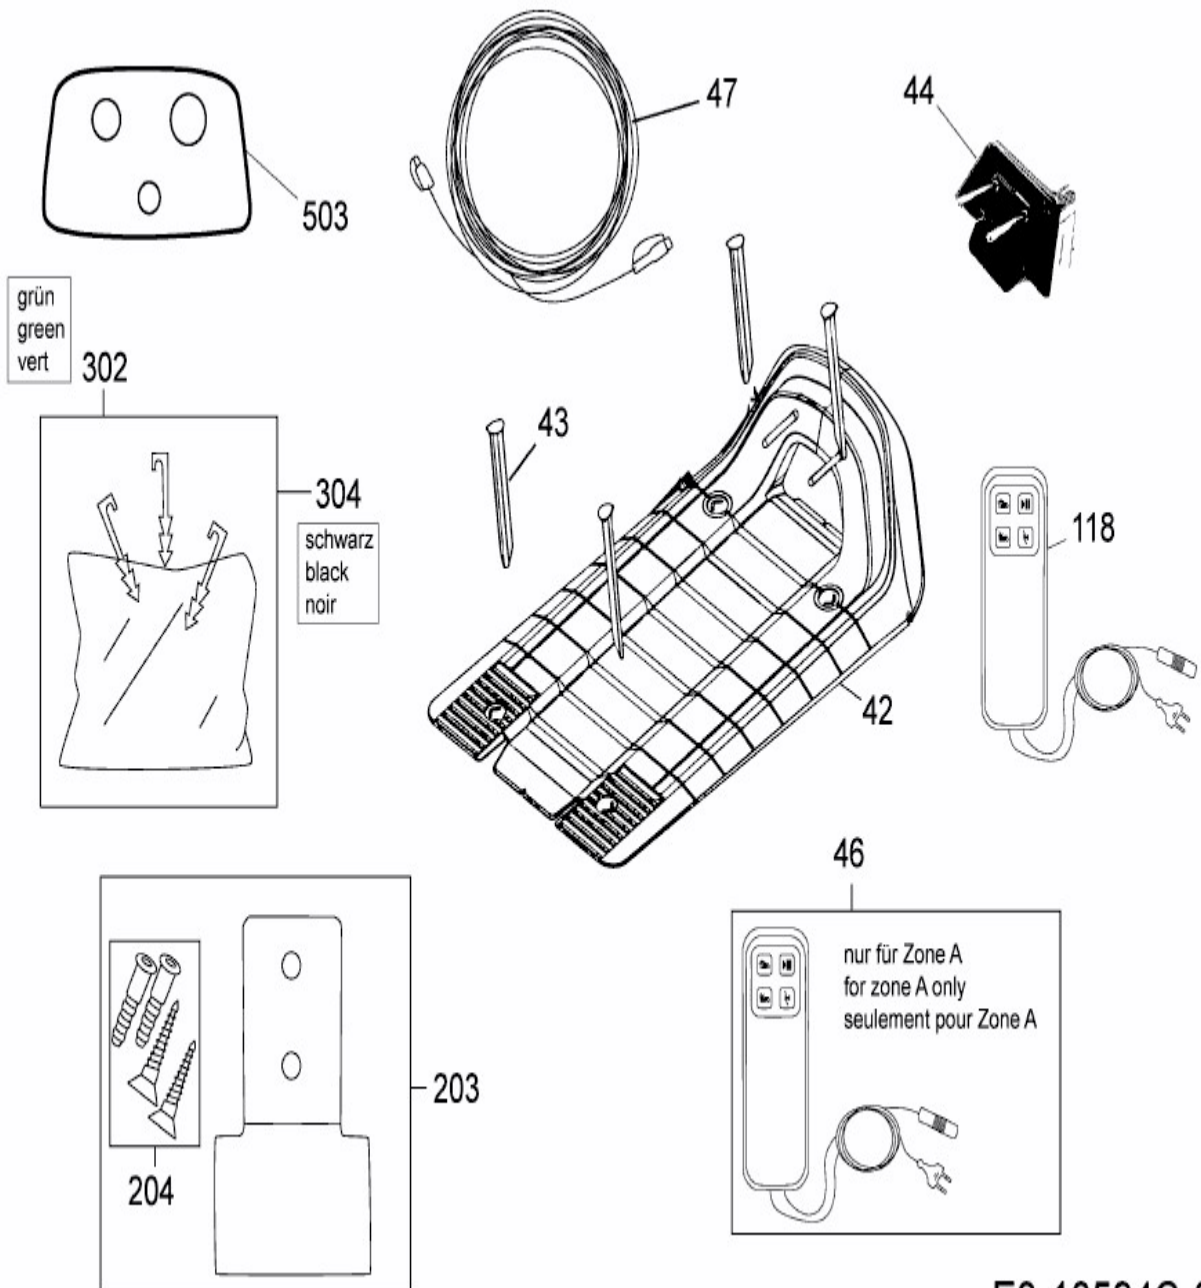

[RS 625 U \(White\)](#) > [PRD6200YW4 \(2017\)](#) > [Basisstation, Heringe und Rasennägel, Power-Räder, Stromversorgung, Verlängerung](#)

E3-10594C-01