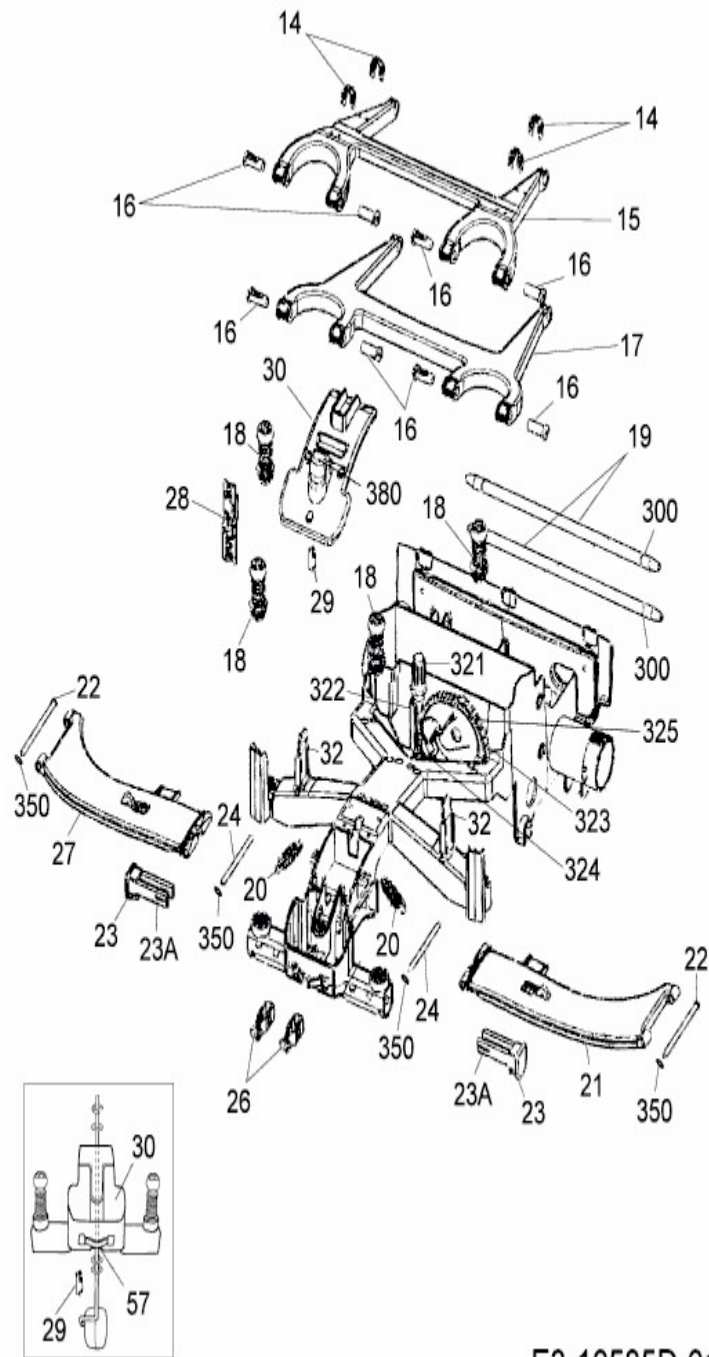

[RS 625 U \(White\)](#) > [PRD6200YW4 \(2017\)](#) > [Frontplatine, Höhenverstellung, Schwimmer](#)

E3-10585D-01