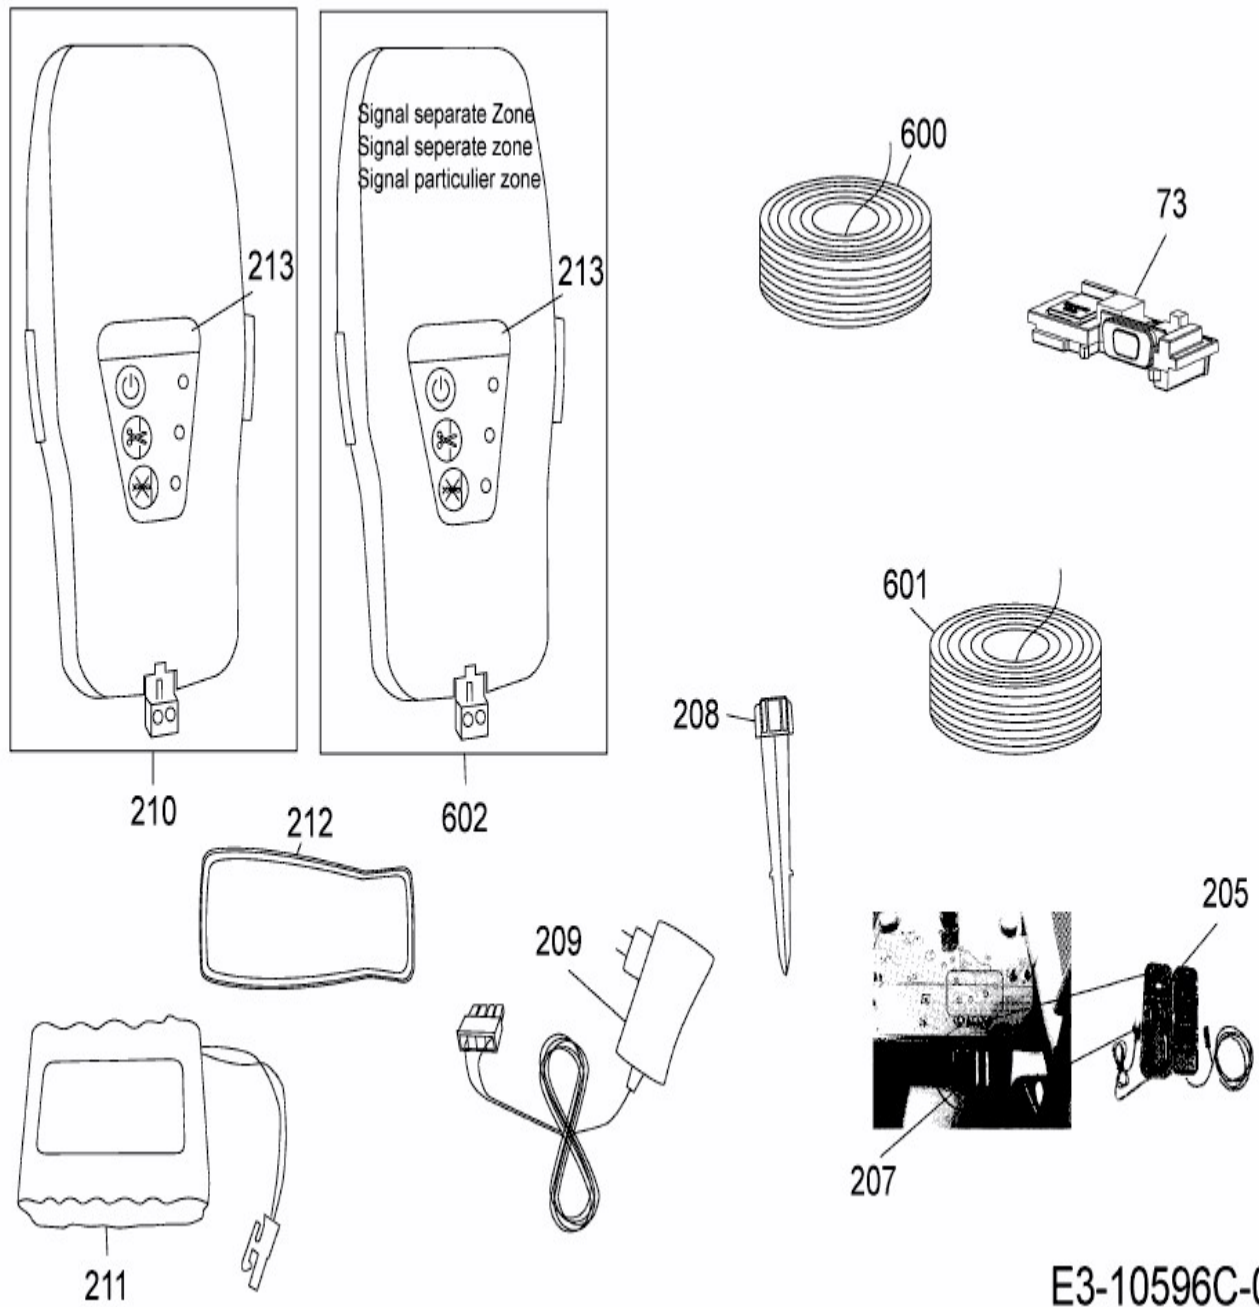

[MS 2500 \(White\)](#) > [PRD6200YW3 \(2016\)](#) > [Begrenzungsschalter, GSM, Spannungswandler](#)

E3-10596C-01