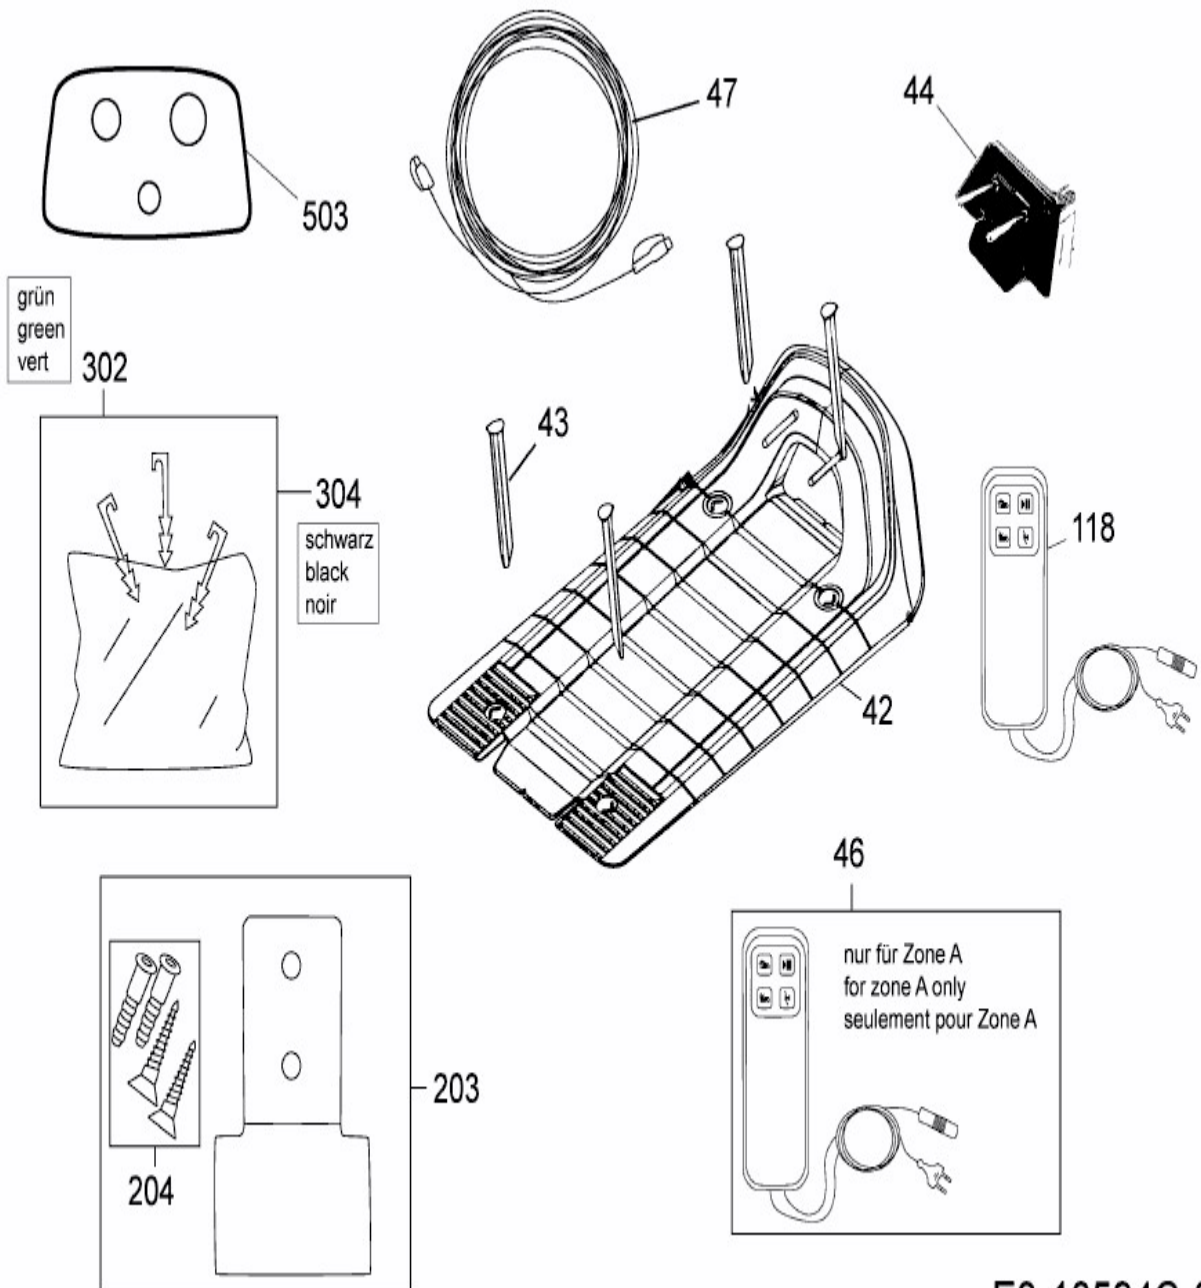

[MS 2500 \(White\)](#) > [PRD6200YW3 \(2016\)](#) > [Basisstation, Heringe und Rasennägel, Power-Räder, Stromversorgung, Verlängerung](#)

E3-10594C-01