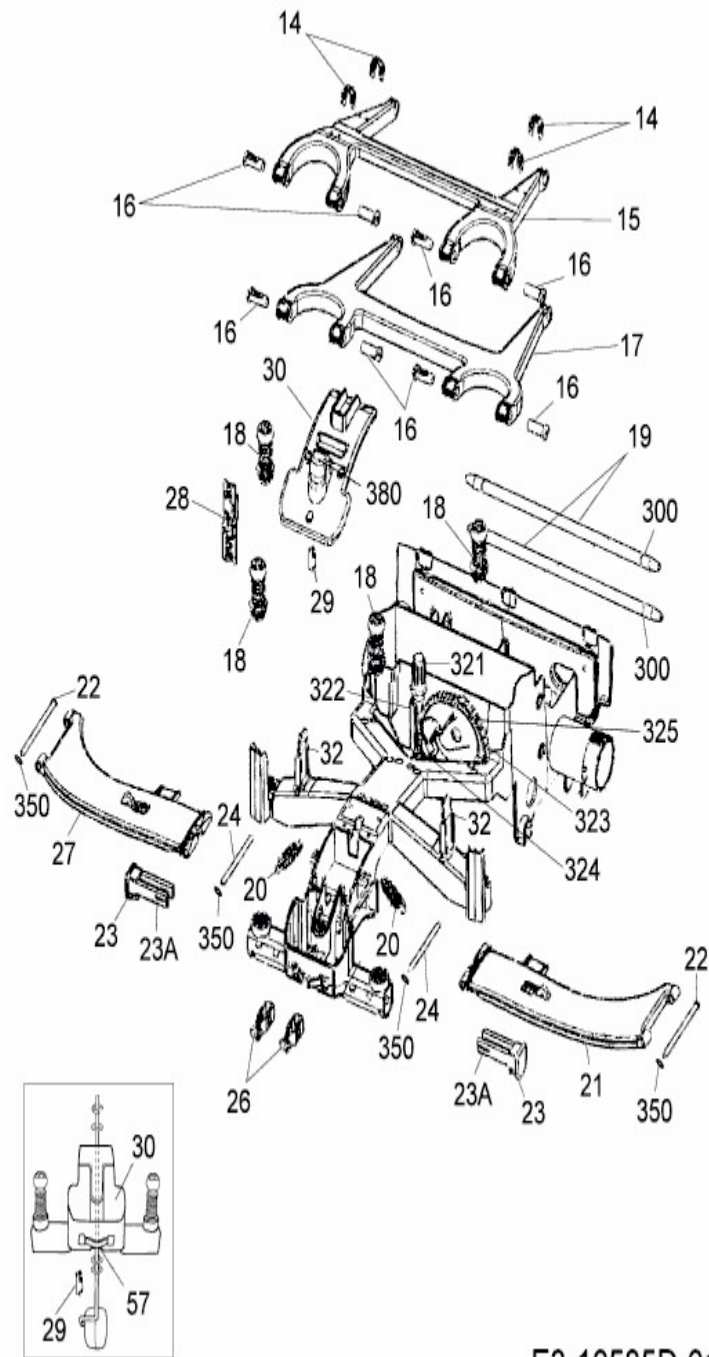

[MS 2500 \(White\)](#) > [PRD6200YW3 \(2016\)](#) > [Frontplatte, Höhenverstellung, Schwimmer](#)

E3-10585D-01