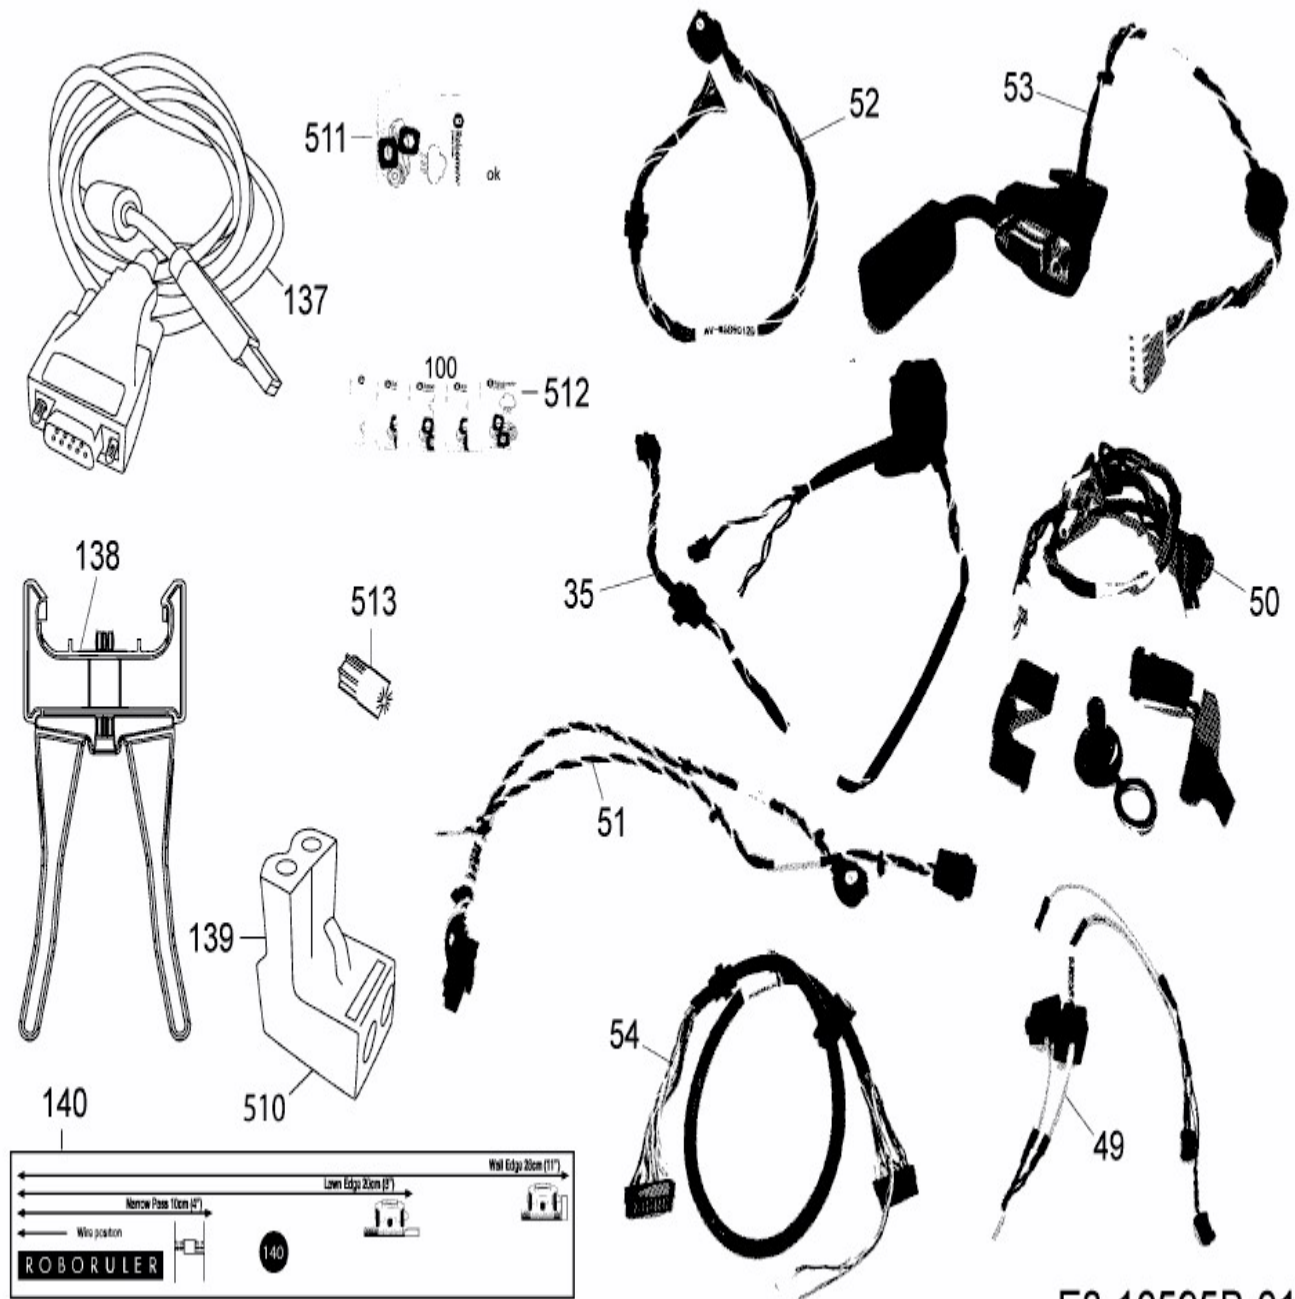

MS 1800 (White) > PRD6200YW1 (2014) >
Kabel, Kabelanschluß, Regensensor, Werkzeug

E3-10595B-01