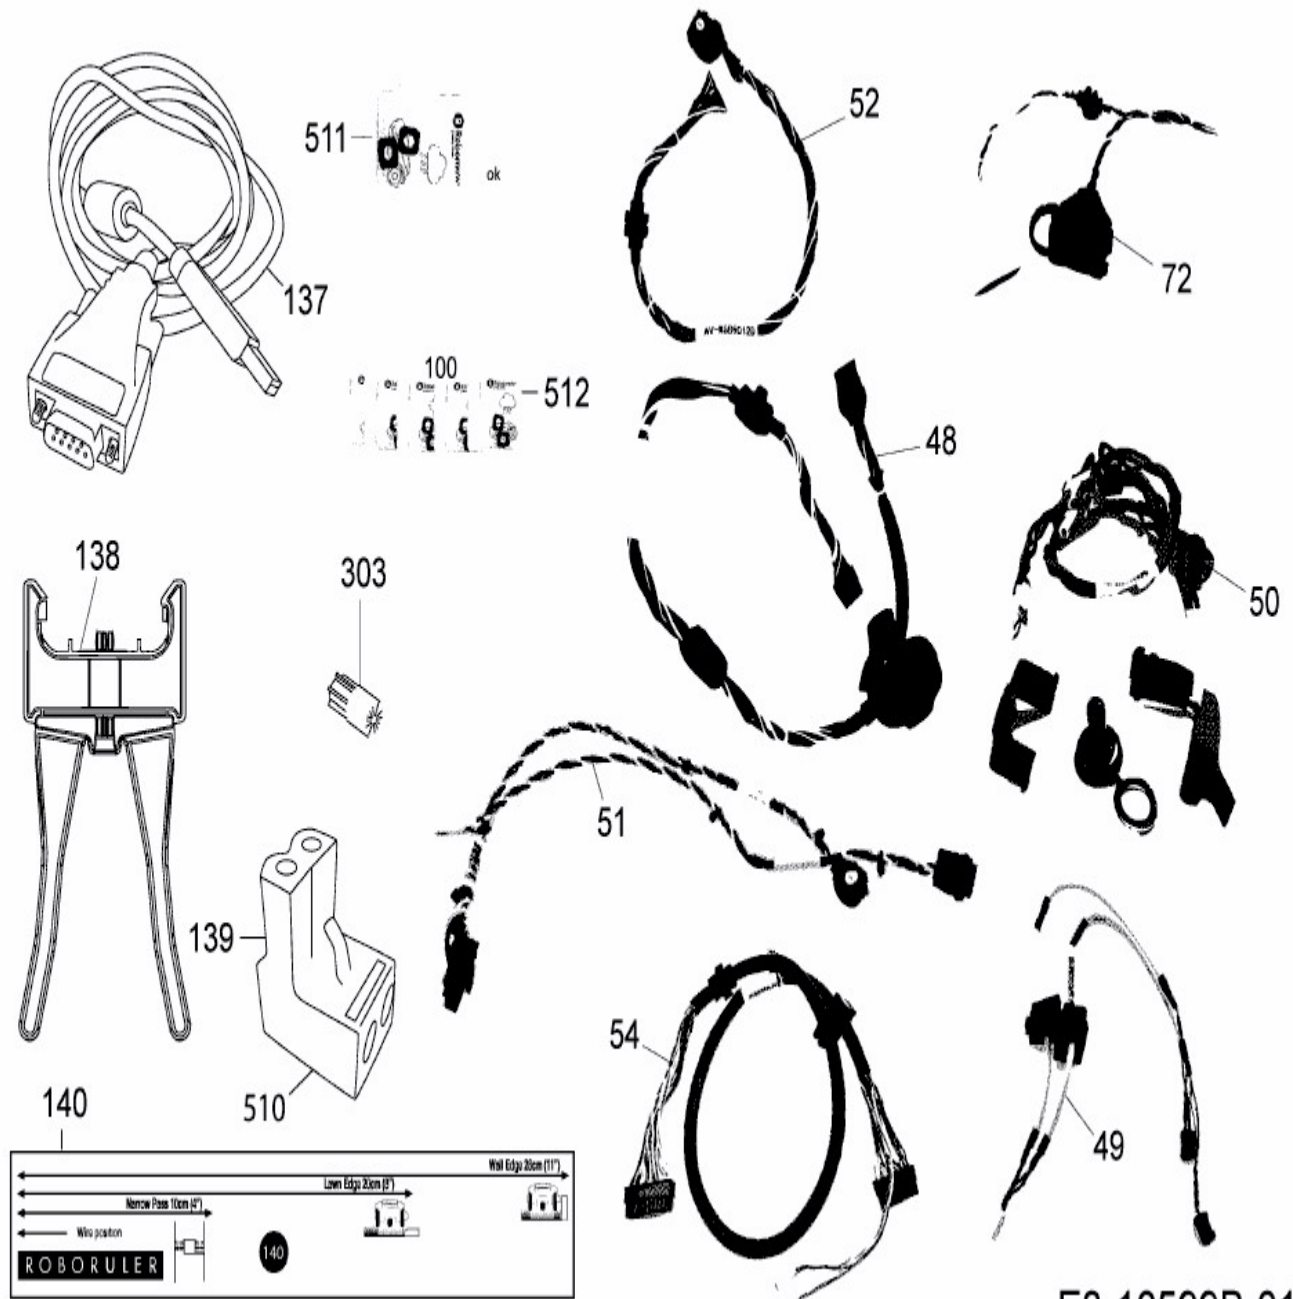

[RS 625 U \(Red\)](#) > [PRD6200YR \(2017\)](#) >
[Kabel, Kabelanschluß, Regensensor, Werkzeug](#)

E3-10599B-01