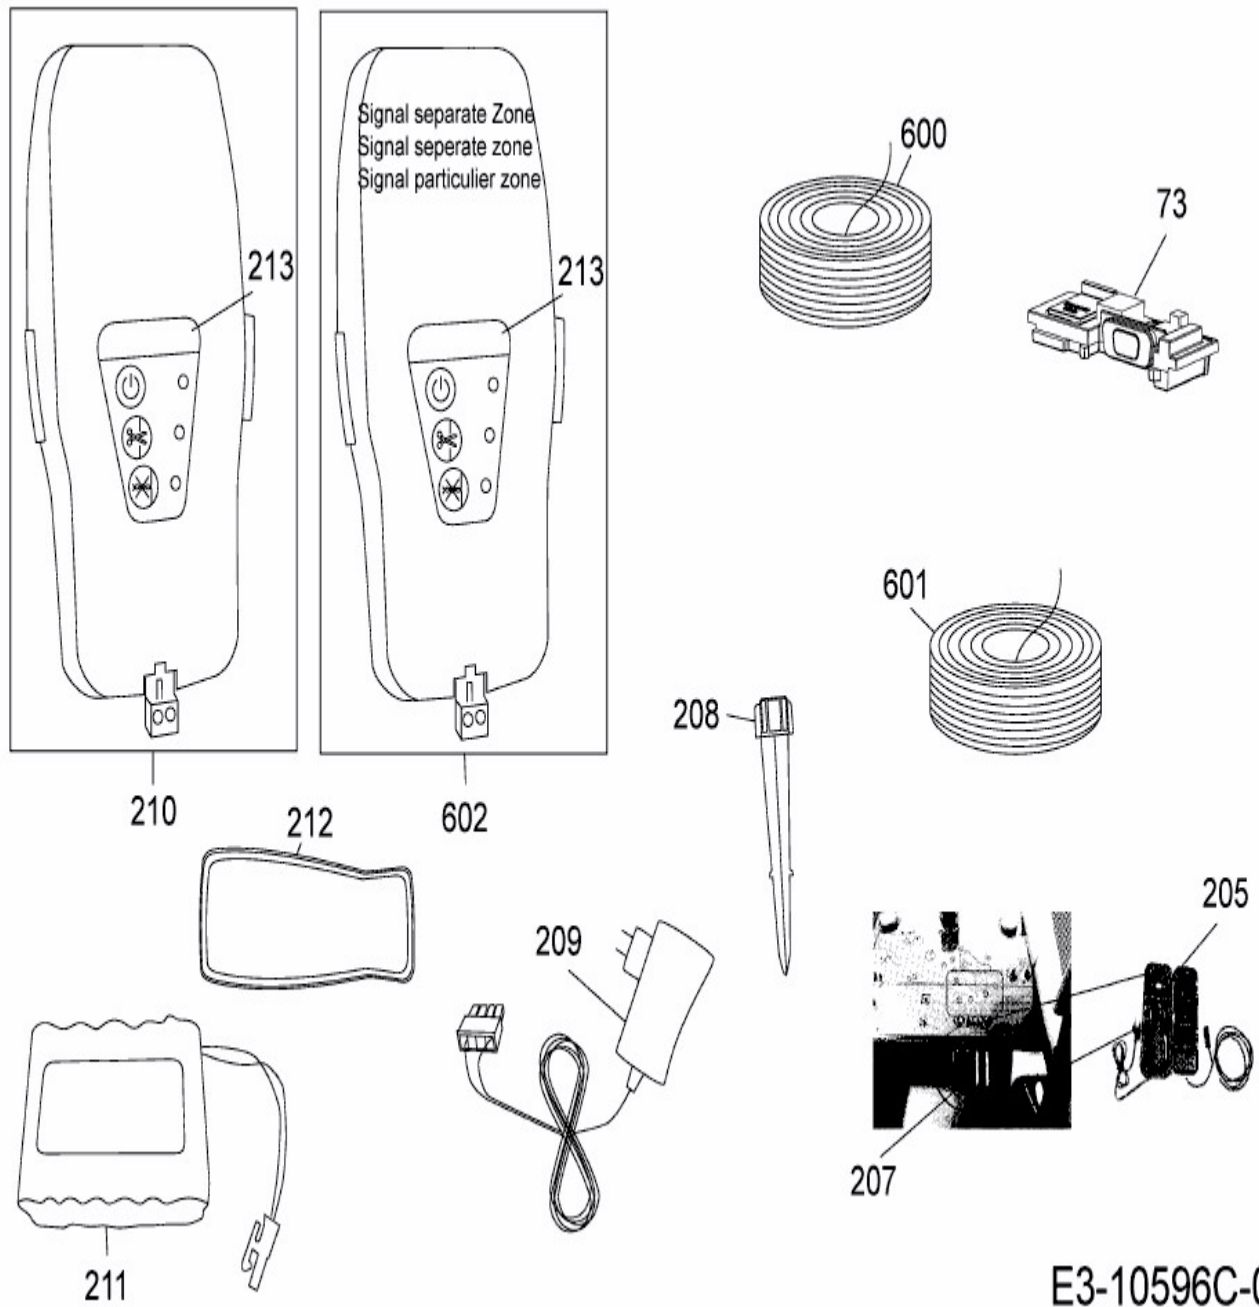

[RS 625 U \(Black\)](#) > [PRD6200YB \(2017\)](#) > [Begrenzungsschalter, GSM, Spannungswandler](#)

E3-10596C-01