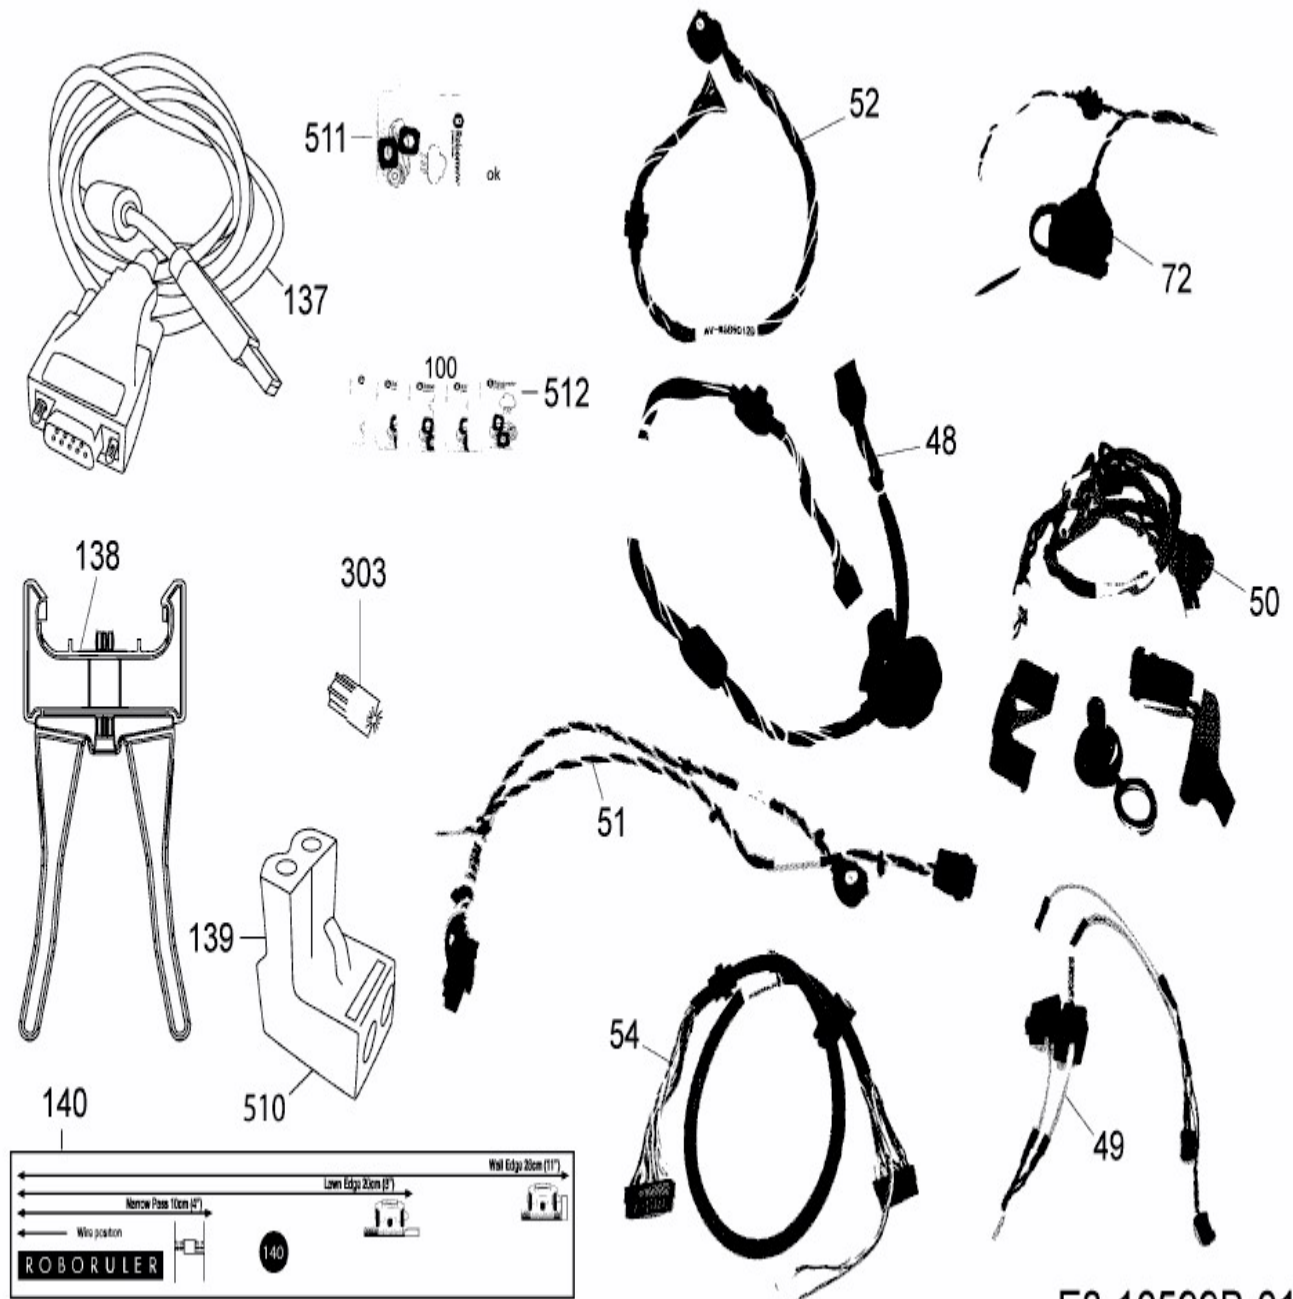

[RS 625 U \(Black\)](#) > [PRD6200YB \(2017\)](#) >  
[Kabel, Kabelanschluß, Regensensor, Werkzeug](#)

E3-10599B-01