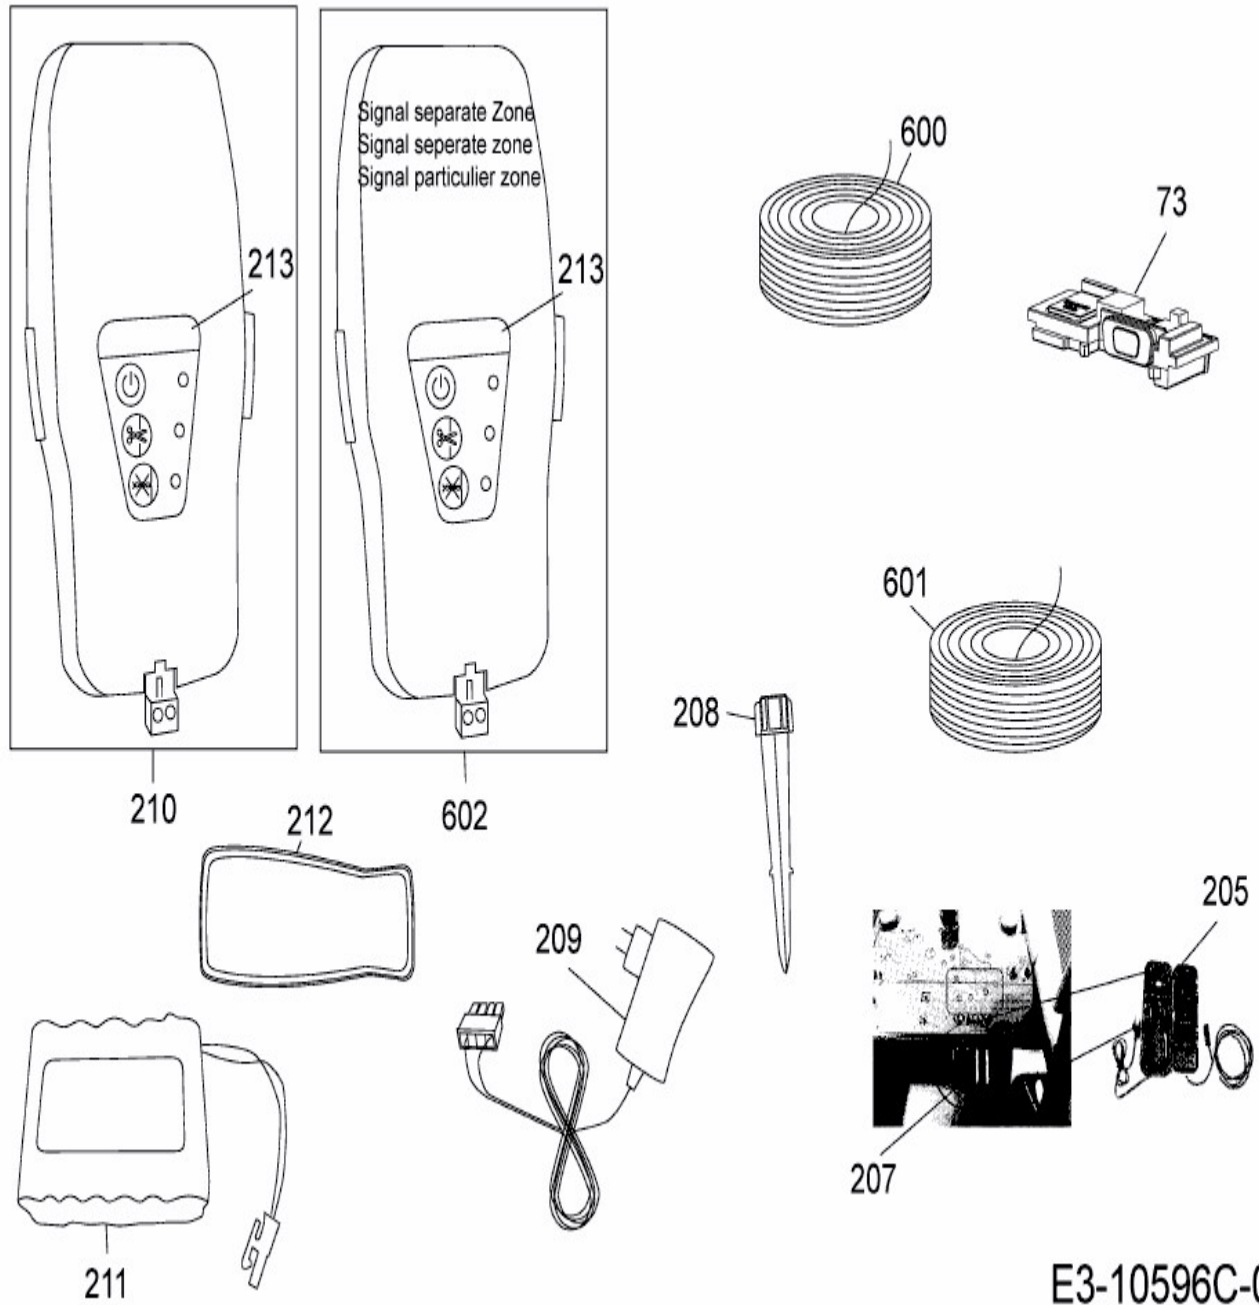

[MS 2500 \(Red\)](#) > [PRD6200Y2 \(2016\)](#) > [Begrenzungsschalter, GSM, Spannungswandler](#)

E3-10596C-01