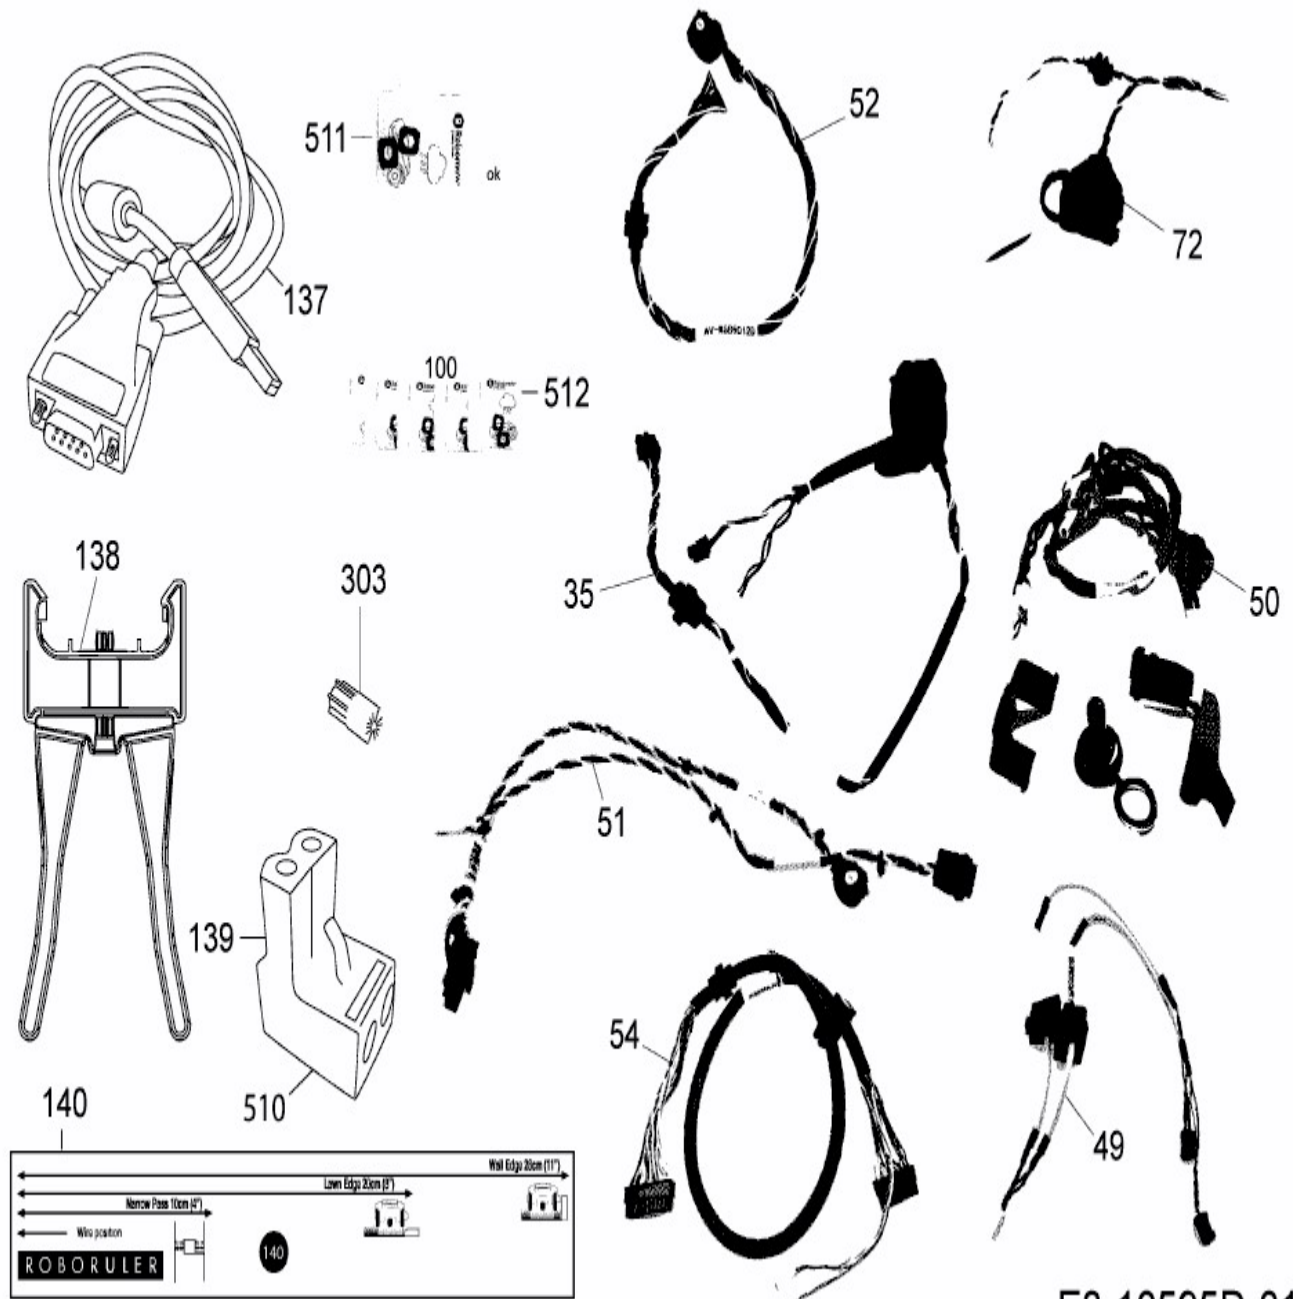

MS 2500 (Red) > PRD6200Y2 (2016) >
Kabel, Kabelanschluß, Regensensor, Werkzeug

E3-10595D-01