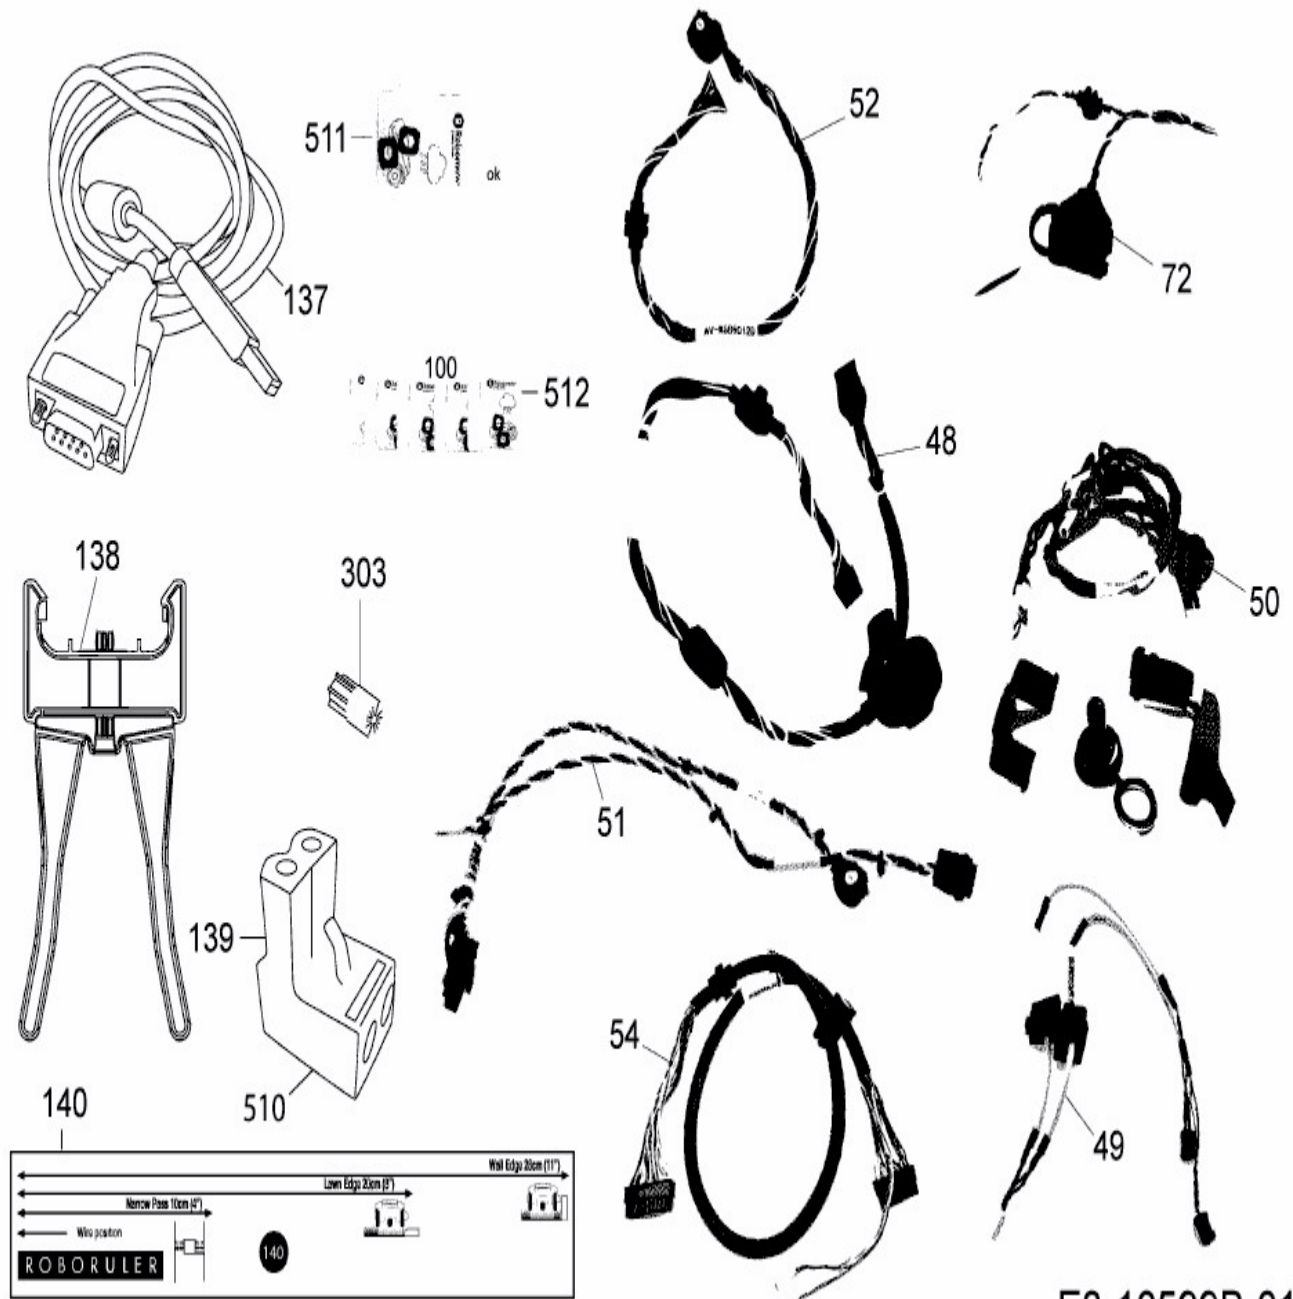

RS 622 US > PRD6200US1G (2017) >
Kabel, Kabelanschluß, Regensensor, Werkzeug

E3-10599B-01