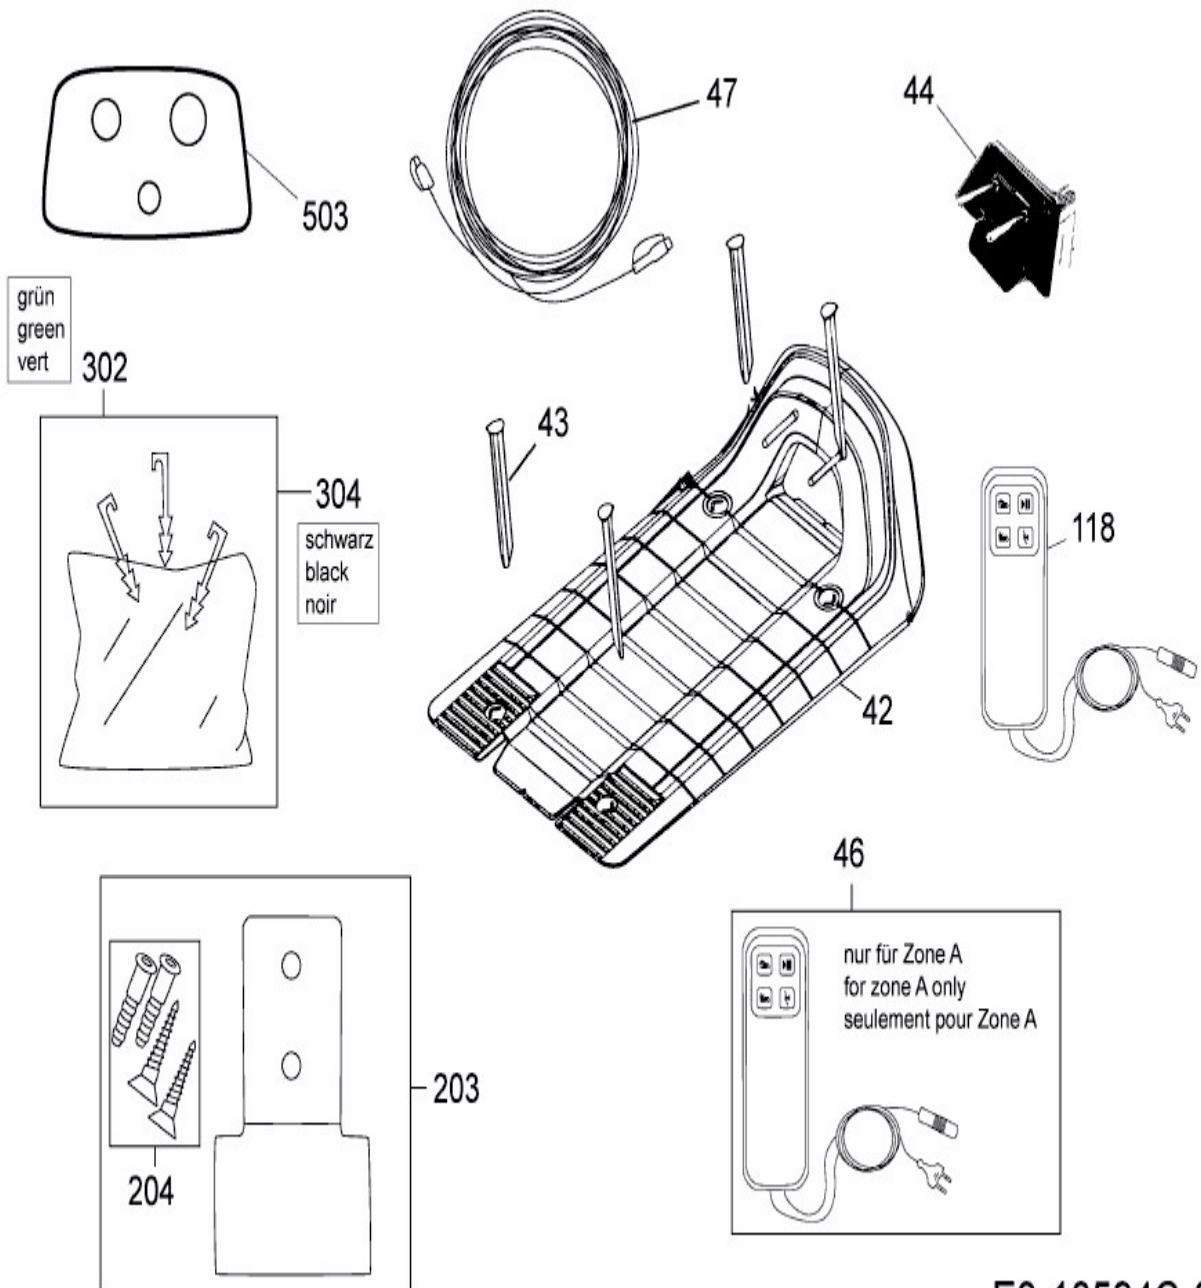

[RS 622 US > PRD6200US1G \(2017\) > Basisstation, Heringe und Rasennägel, Power-Räder, Stromversorgung, Verlängerung](#)

E3-10594C-01