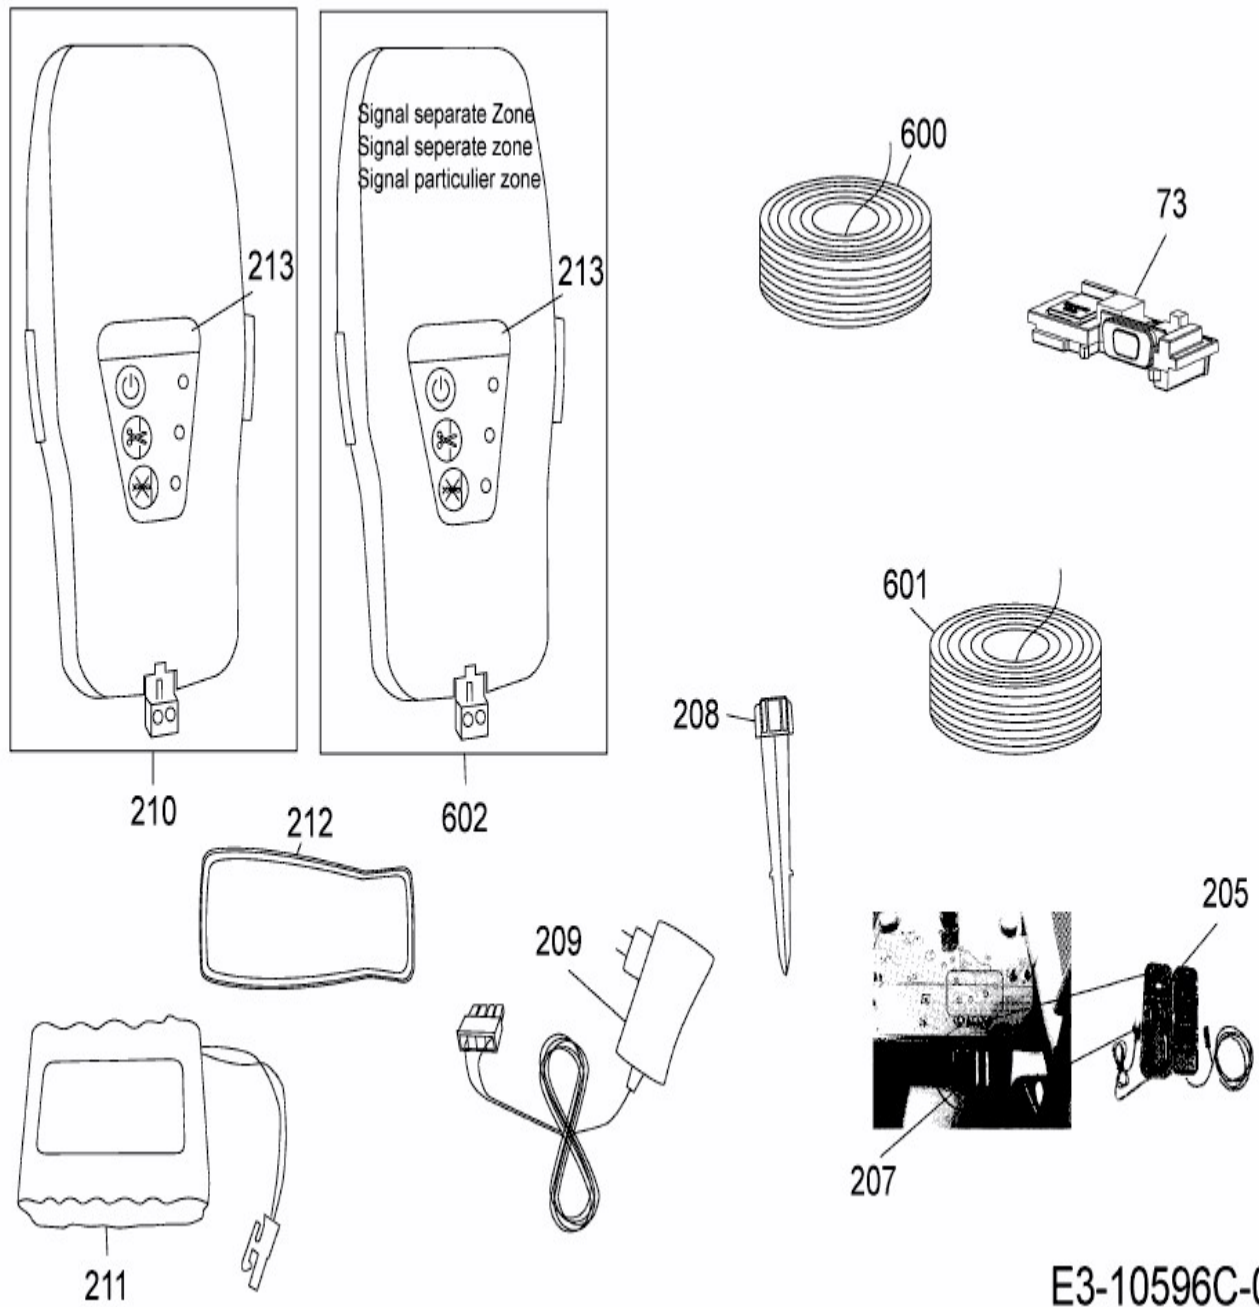

RS 622 US > PRD6200US1G (2016) >
Begrenzungsschalter, GSM, Spannungswandler

E3-10596C-01