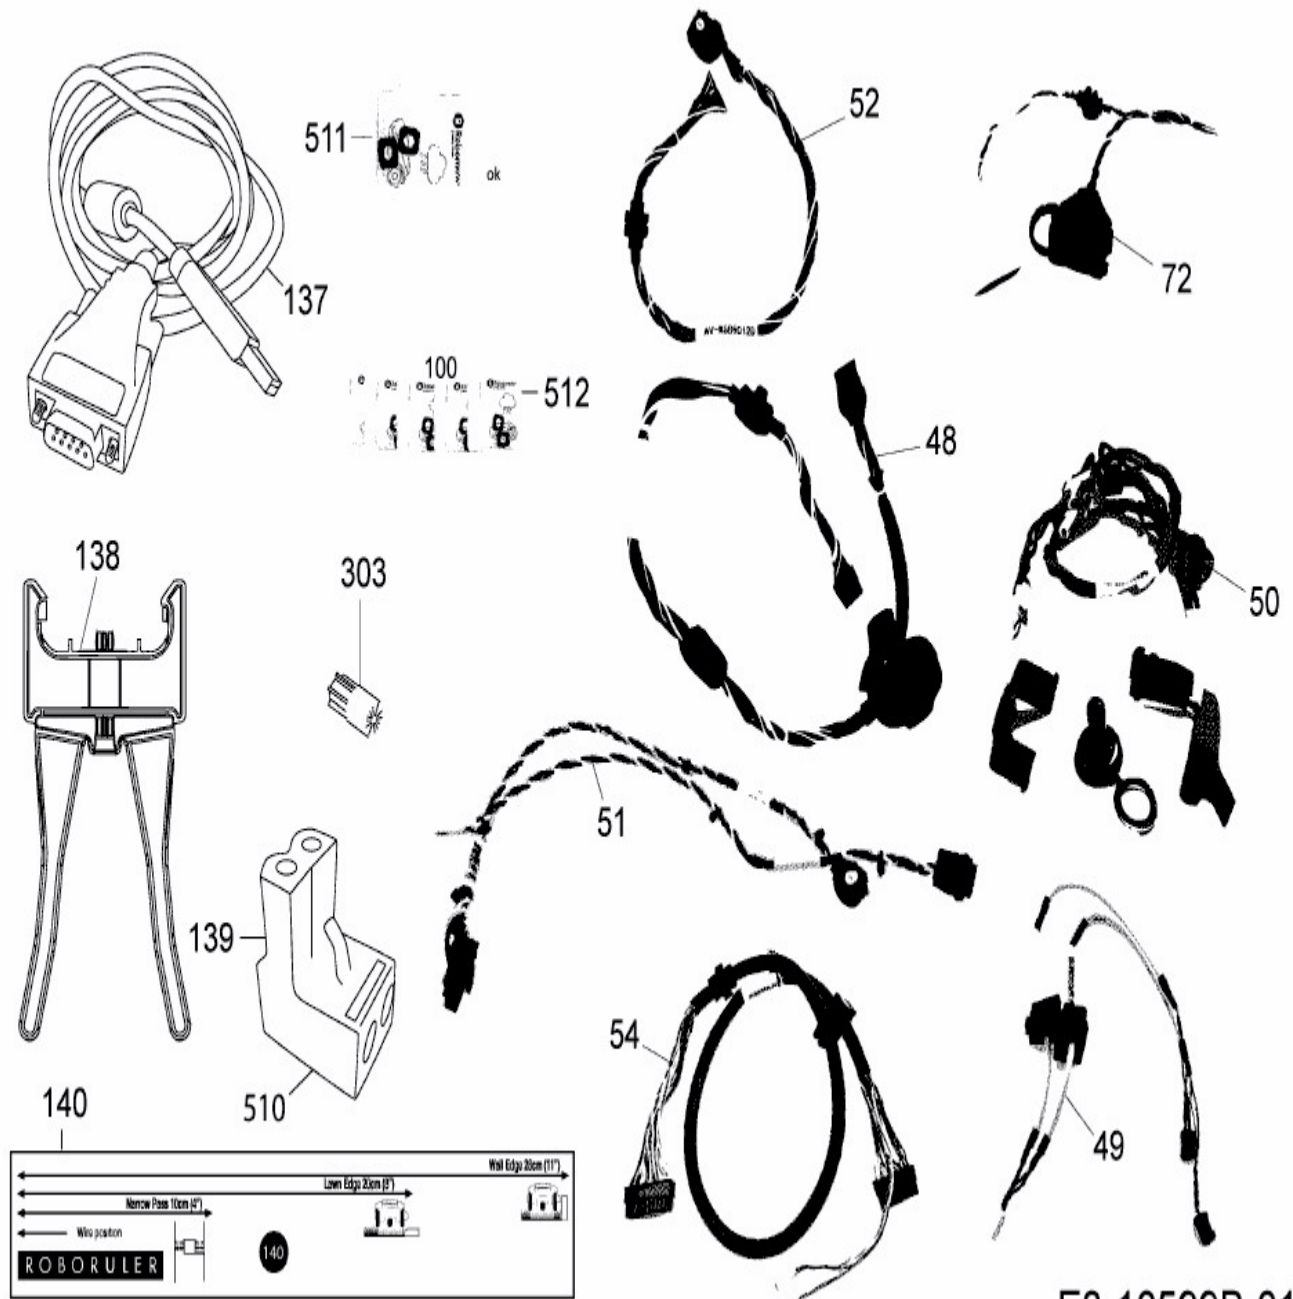

RS 622 US > PRD6200US1G (2016) >
Kabel, Kabelanschluß, Regensensor, Werkzeug

E3-10599B-01