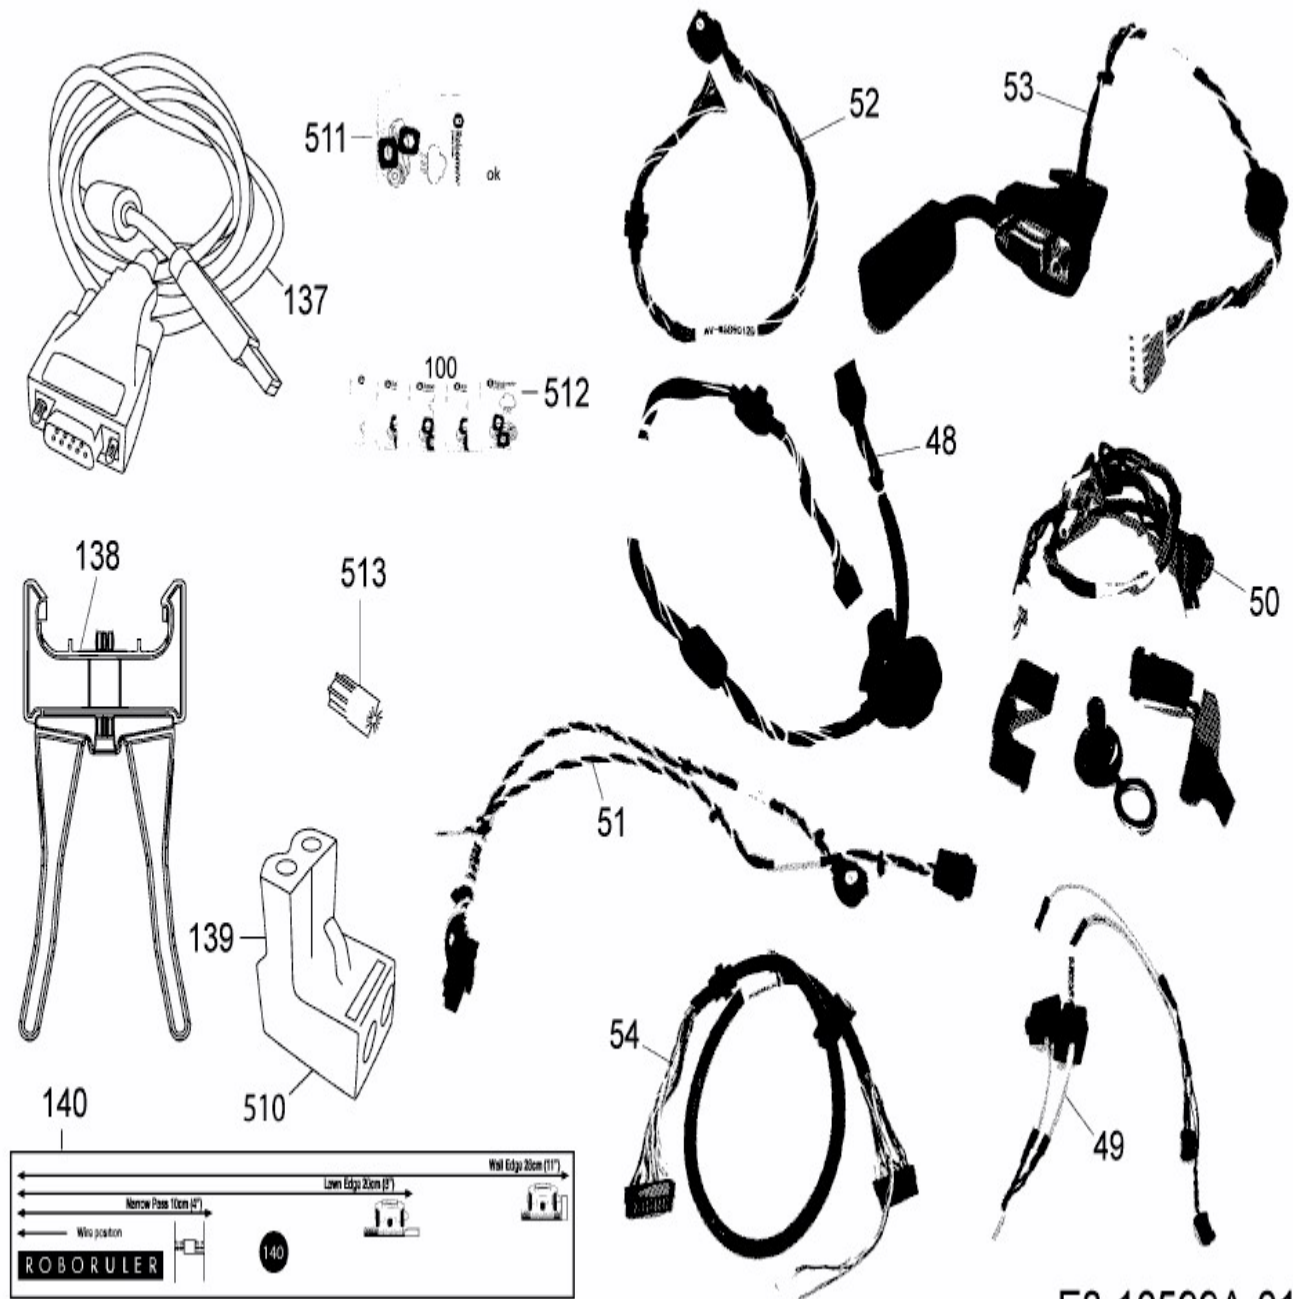

RS 622 US > PRD6200US1G (2015) >
Kabel, Kabelanschluß, Regensensor, Werkzeug

E3-10599A-01