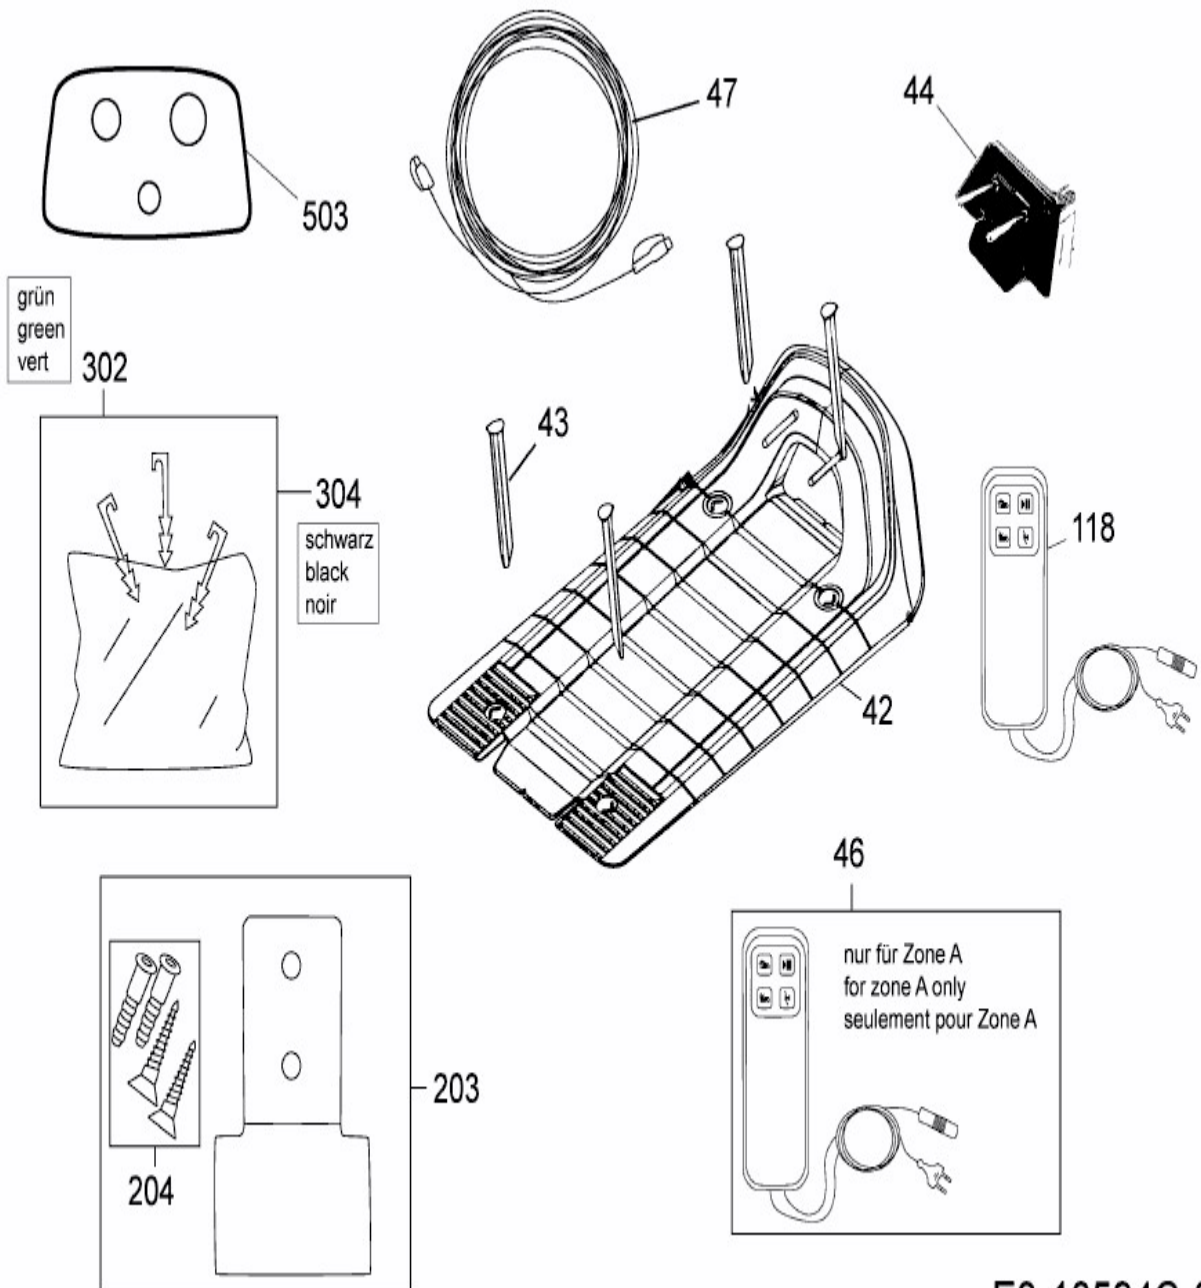

[RS 622 US > PRD6200US1G \(2015\) > Basisstation, Heringe und Rasennägel, Power-Räder, Stromversorgung, Verlängerung](#)

E3-10594C-01