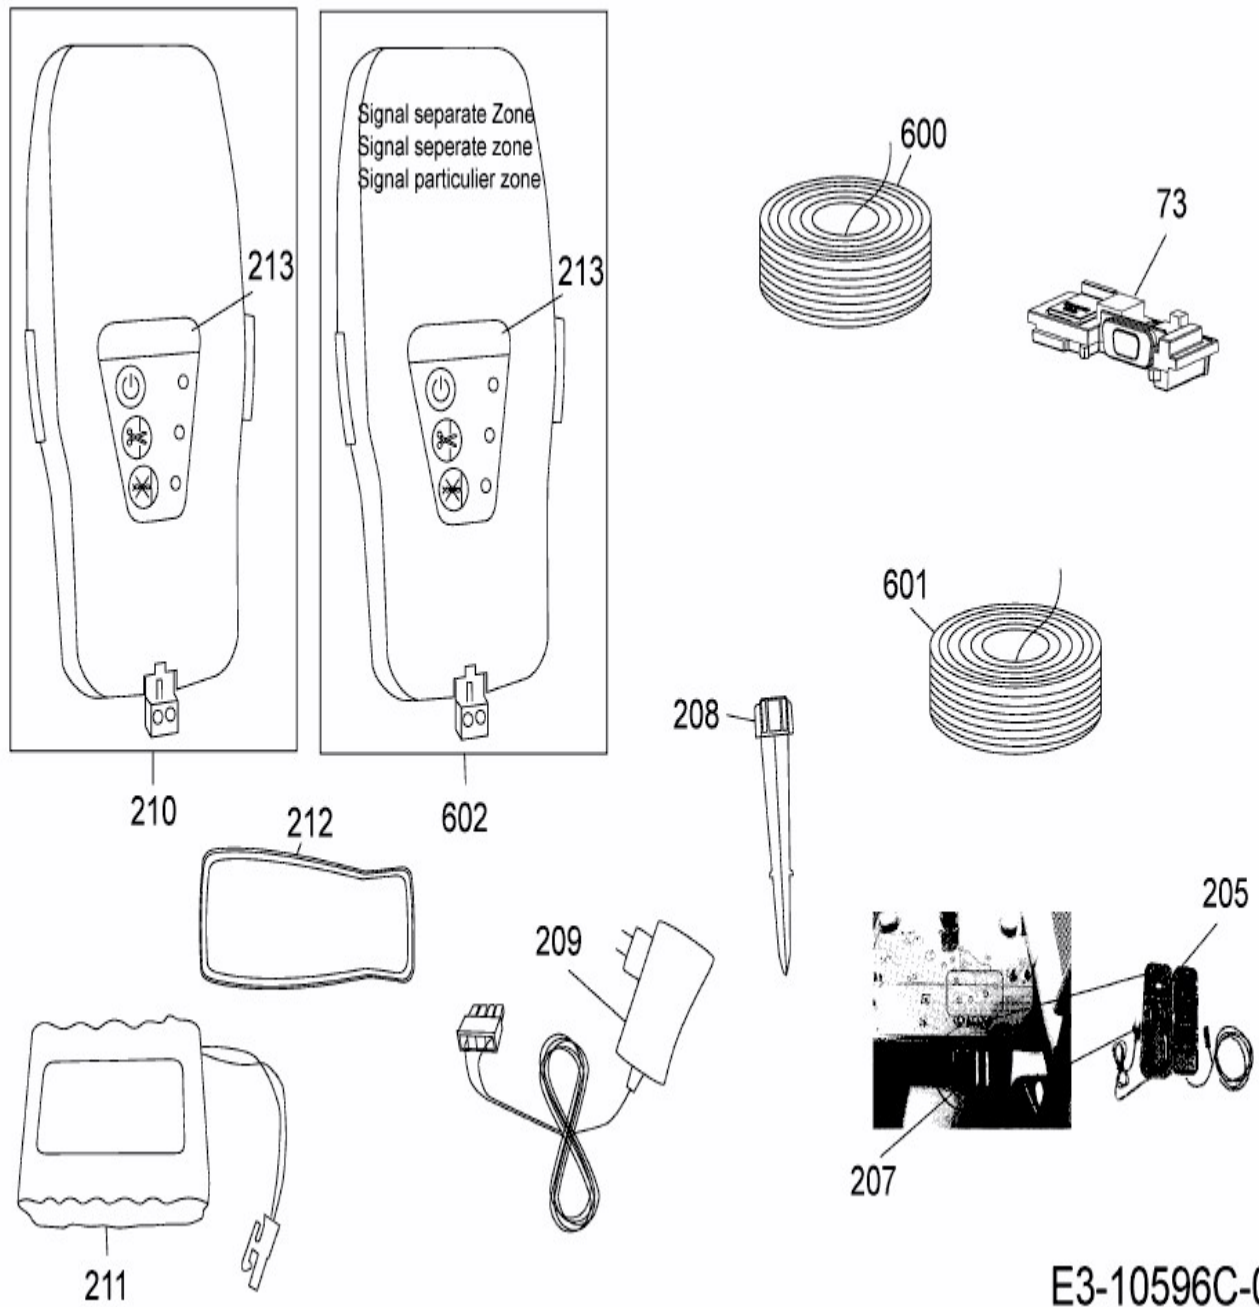

[MS 2500 \(Black\)](#) > [PRD6200P2 \(2016\)](#) > [Begrenzungsschalter, GSM, Spannungswandler](#)

E3-10596C-01