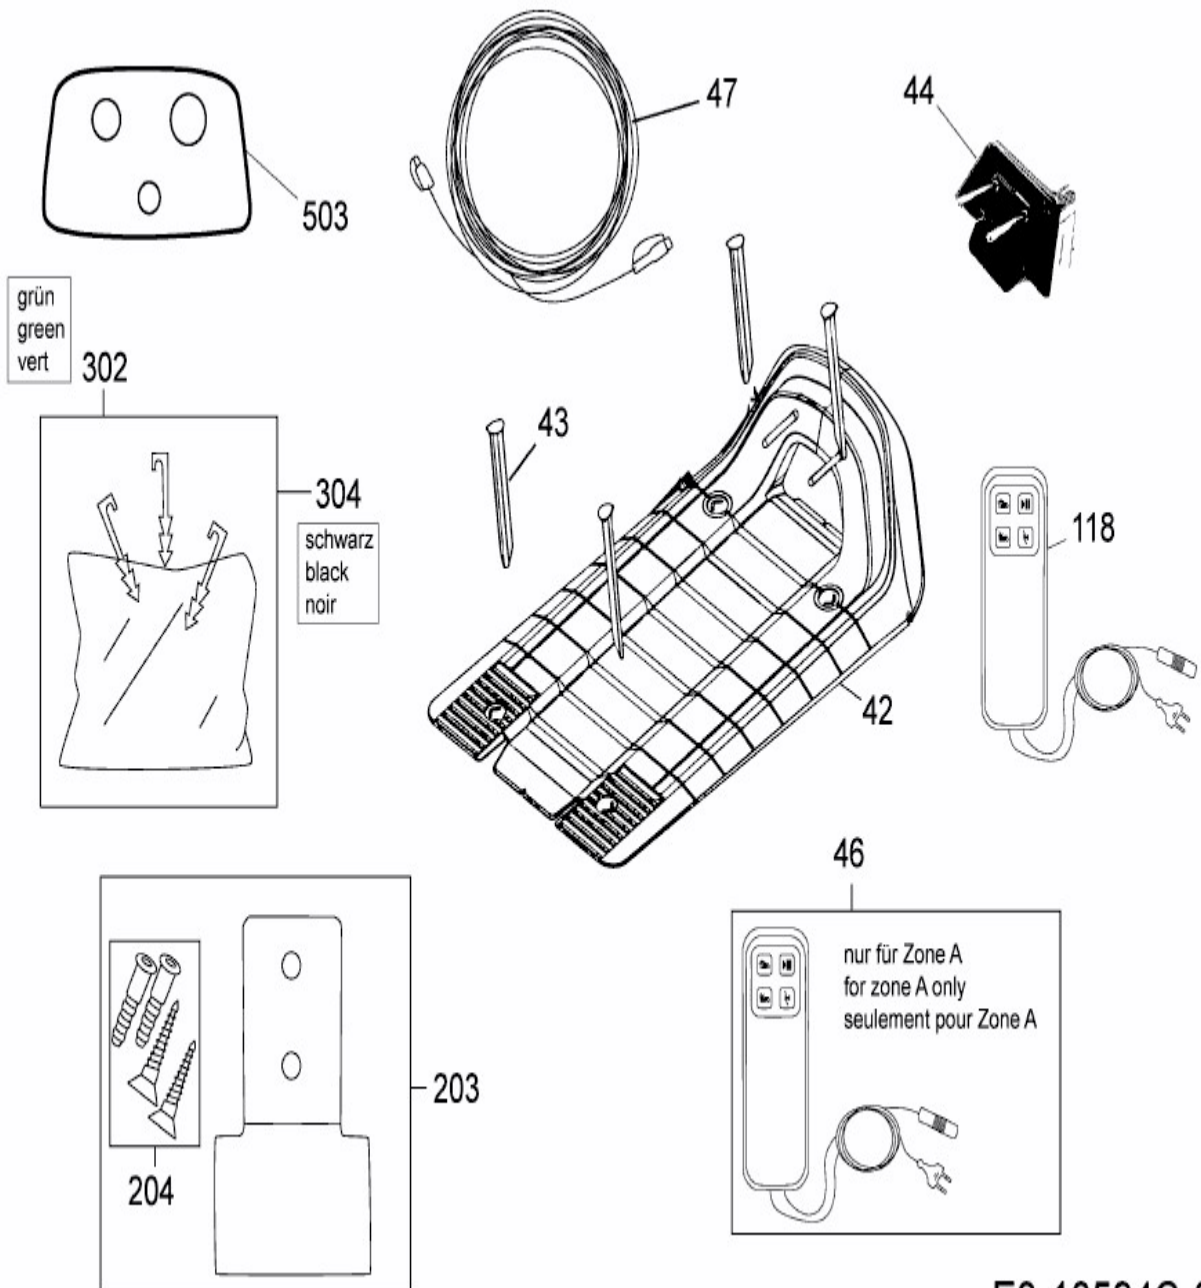

[MS 2500 \(Black\)](#) > [PRD6200P2 \(2016\)](#) > [Basisstation, Heringe und Rasennägel, Power-Räder, Stromversorgung, Verlängerung](#)

E3-10594C-01